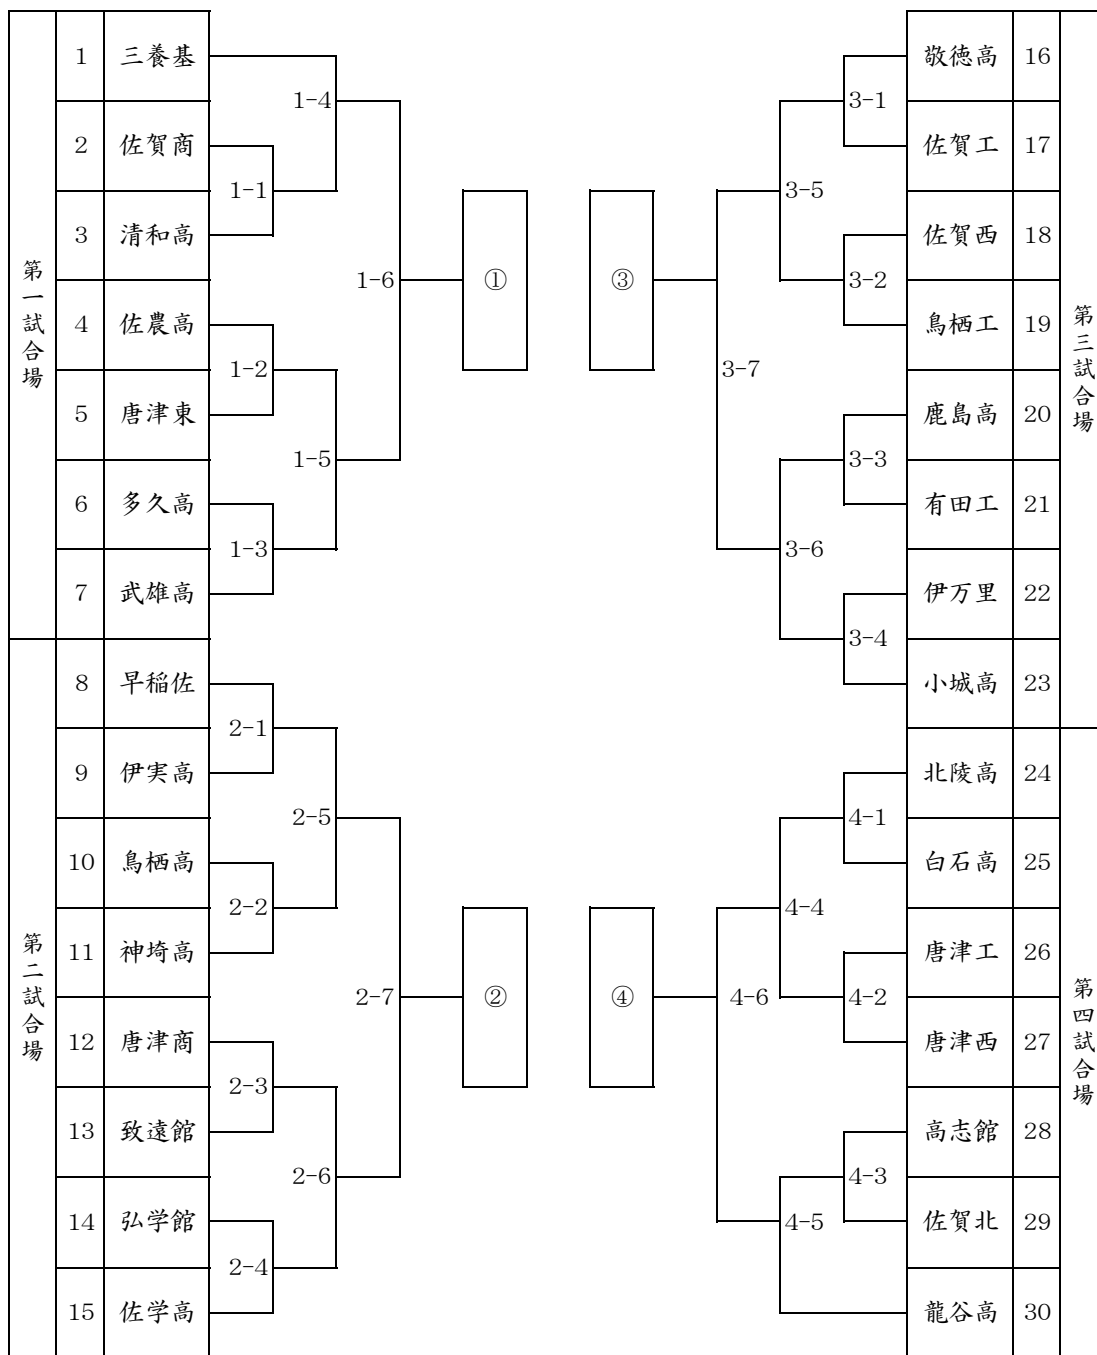

補助員 ① 佐賀西 ② 北陵 ③ 三養基 ④ 敬徳

掲示 小城 接待 三養基 (3) 竹刀検量 三養基 (3)

試合日程 (1日目) 男子個人・女子団体 (2日目) 女子個人・男子団体

令和5年度佐賀県高等学校総合体育大会 【剣道】

令和5年5月28日（日）：SAGAアリーナ

男子団体

決勝リーグ試合順

第1試合場 第2試合場

- 1試合目 ①-② ③-④
 2試合目 1試合目での勝者が居残り、敗者が移動 (引き分けた場合、シード順の低い方が移動)
 3試合目 対戦していないチーム同士

令和5年度佐賀県高等学校総合体育大会

【剣道】

令和5年5月27日（土）：SAGAアリーナ

女子団体

決勝リーグ試合順

第1試合場 第2試合場

- 1試合目 ①-② ③-④
- 2試合目 1試合目での勝者が居残り、敗者が移動 (引き分けた場合、シード順の低い方が移動)
- 3試合目 対戦していないチーム同士