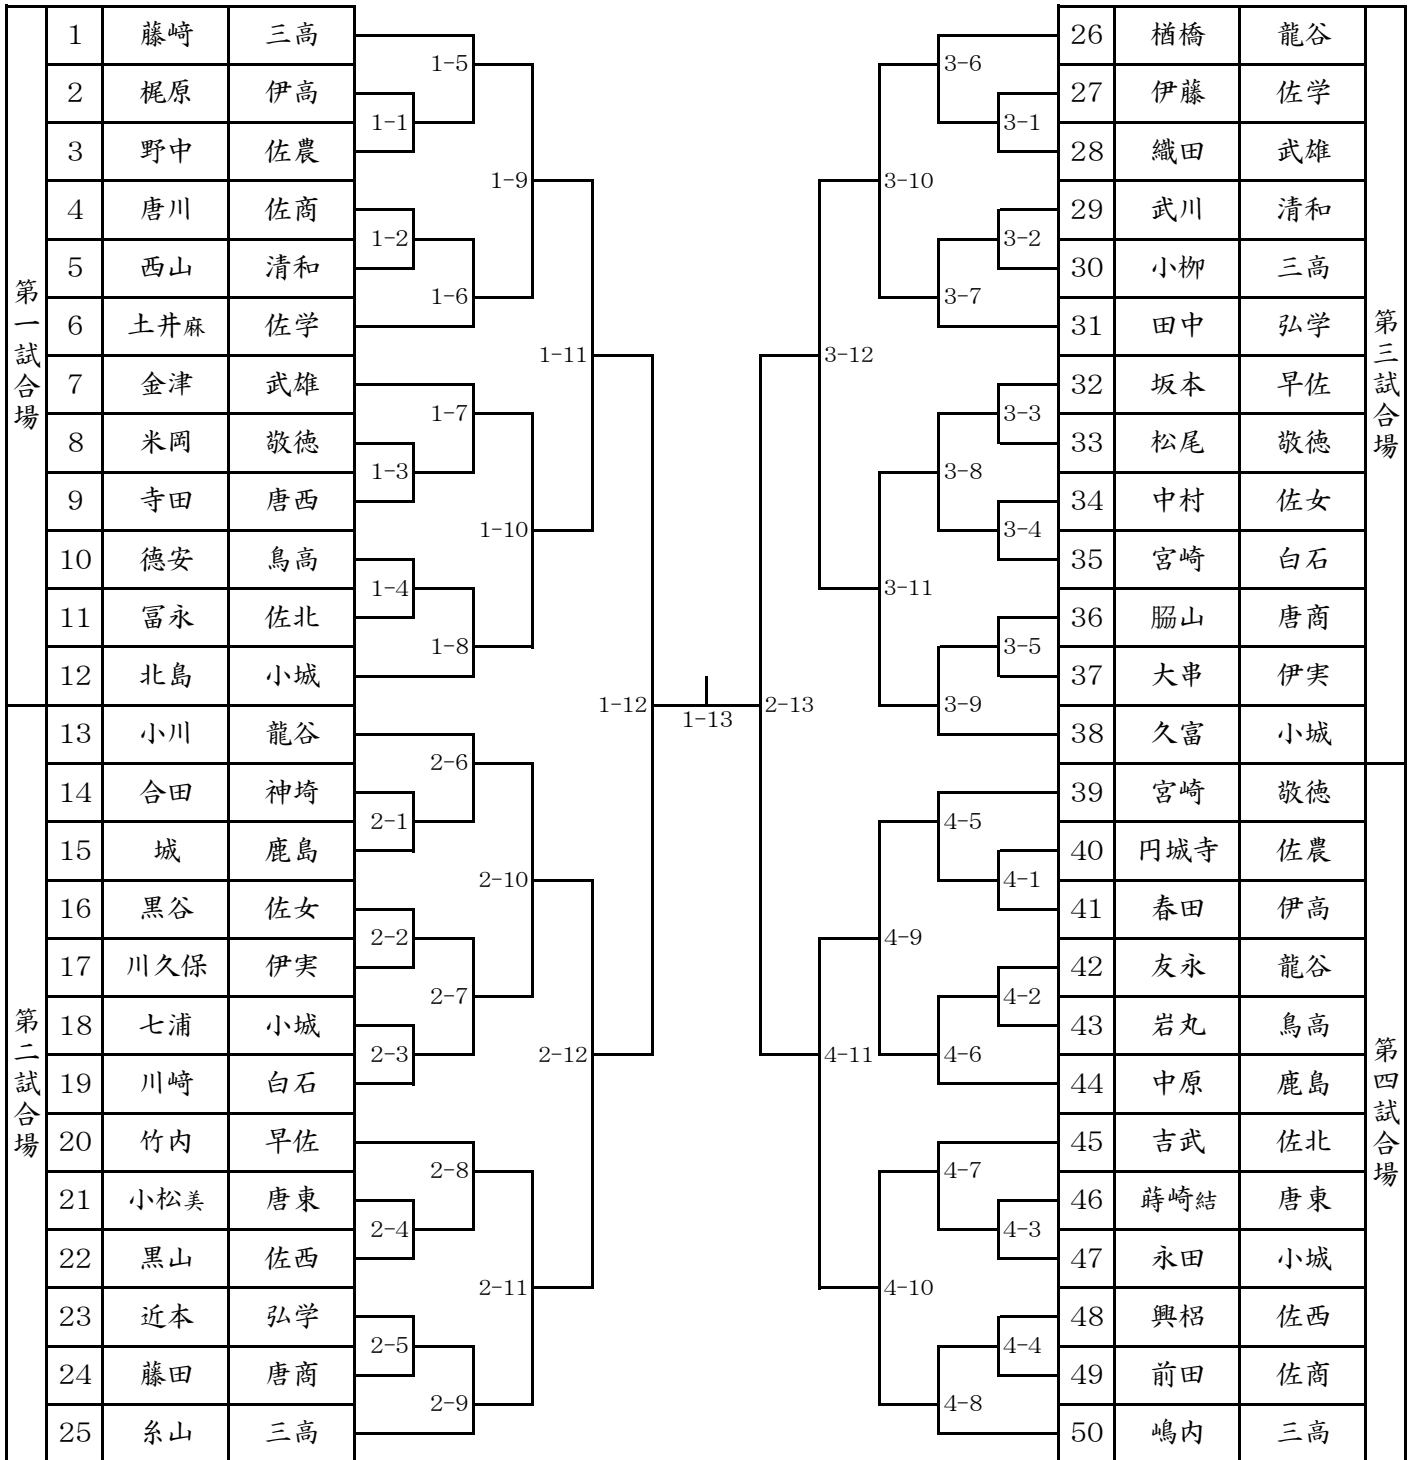

令和5年度佐賀県高等学校総合体育大会

【剣道】

令和5年5月28日(日) : SAGAアリーナ

女子個人

令和5年度 佐賀県高等学校総合体育大会 選手一覧表

(男子 の 部)

番号	学校名	監督	1	2	3	4	5	6	7	個人1	個人2	別枠1	別枠2	別枠3	別枠4
1	鳥栖高	横尾	永淵	弓削	馬場	芹田				永淵	弓削				
2	三養基	田原	北原	西川	山下	武田	松尾	志岐	三宅	志岐		北原	西川	山下	
3	神埼高	権藤	岩本大	松藤	永原	平野	岩本武	中島	蒲原	岩本大	松藤				
4	佐賀西	嘉村	下西	加藤	峰松	平川	北古賀	樋口	真島	下西	加藤				
5	佐賀北	合原	溝上	中村	古賀	田中	太田	木村	原口	溝上	中村				
6	致遠館	高垣	井崎	松田	白濱	北島				井崎	白濱				
7	小城高	畑田	重松	白浜	岸川	児島	美山	石上	中島	白浜	佐藤	重松			
8	唐津東	前田	山本	片首	飯盛	金野尾	木下	北川	時津	山本	飯盛				
9	唐津西	蒔崎	小林	渡辺	名古屋	下尾	井本	山本		小林	渡辺				
10	伊万里	山口	山口	諸石	佐藤	森岡	高田橋			山口	佐藤				
11	武雄高	小野	千綿	下	竹林	野中	山下	松尾	香月	山下	下	竹林			
12	白石高	筒井	三池	吉島	山口	植松	江口	橋爪蒼	橋爪悠	三池	吉島				
13	鹿島高	山崎	原田	松本	馬場	林	弥永	新宮	喜多	原田	松本				
14	多久高	野田	井手	大井手	宇田					井手	大井手				
15	高志館	井手	野中	永淵	吉原	谷口				野中	永淵				
16	伊実高	山田	山口翔	鴨川	中村	山口樺	山口響	渡邊凜	渡邊優	山口翔	中村				
17	佐農高	江原	川崎	片倉	辻	土井	佐藤	塚本	淵上	川崎	片倉				
18	鳥栖工	釘本	百崎	古賀智	野田	時田	古賀礼	西村	江田	百崎	古賀智				
19	佐賀工	平井	瀬田	島	原田	横山	新郷			島	瀬田				
20	唐津工	岡島	上田	中山	松崎	松永				上田	中山				
21	有田工	池田	吉島	森	首藤					吉島	森				
22	佐賀商	宮崎	福島	小川	清水					小川	清水				
23	唐津商	川副	村山	角	中西	草場	馬場崎	牛草	中村	馬場崎	村山				
24	佐学高	八木	廣瀬	武本	深町	百島	宮崎	城野	福山	深町	武本	廣瀬			
25	龍谷高	西村	小西	内田	川内	野中	古川	弓	平田	川内	野中	弓			
26	清和高	栗丸	山口	小野	鹿島田					山口	小野				
27	北陵高	嘉村	岸川	杉田	下村	石山	深見	辻	吉村	岸川	田中				
28	敬徳高	吉村	稲富	江越	岡田	小幡	笹川	佐々木	多伊良	笹川	小幡	稲富			
29	弘学館	久世	山野井	大森	江上	石原	吉村	内田	山本	山野井	大森				
30	早稲佐	川崎	真野	中尾	菅原	岡部	岩田	石田	中村	真野	中尾