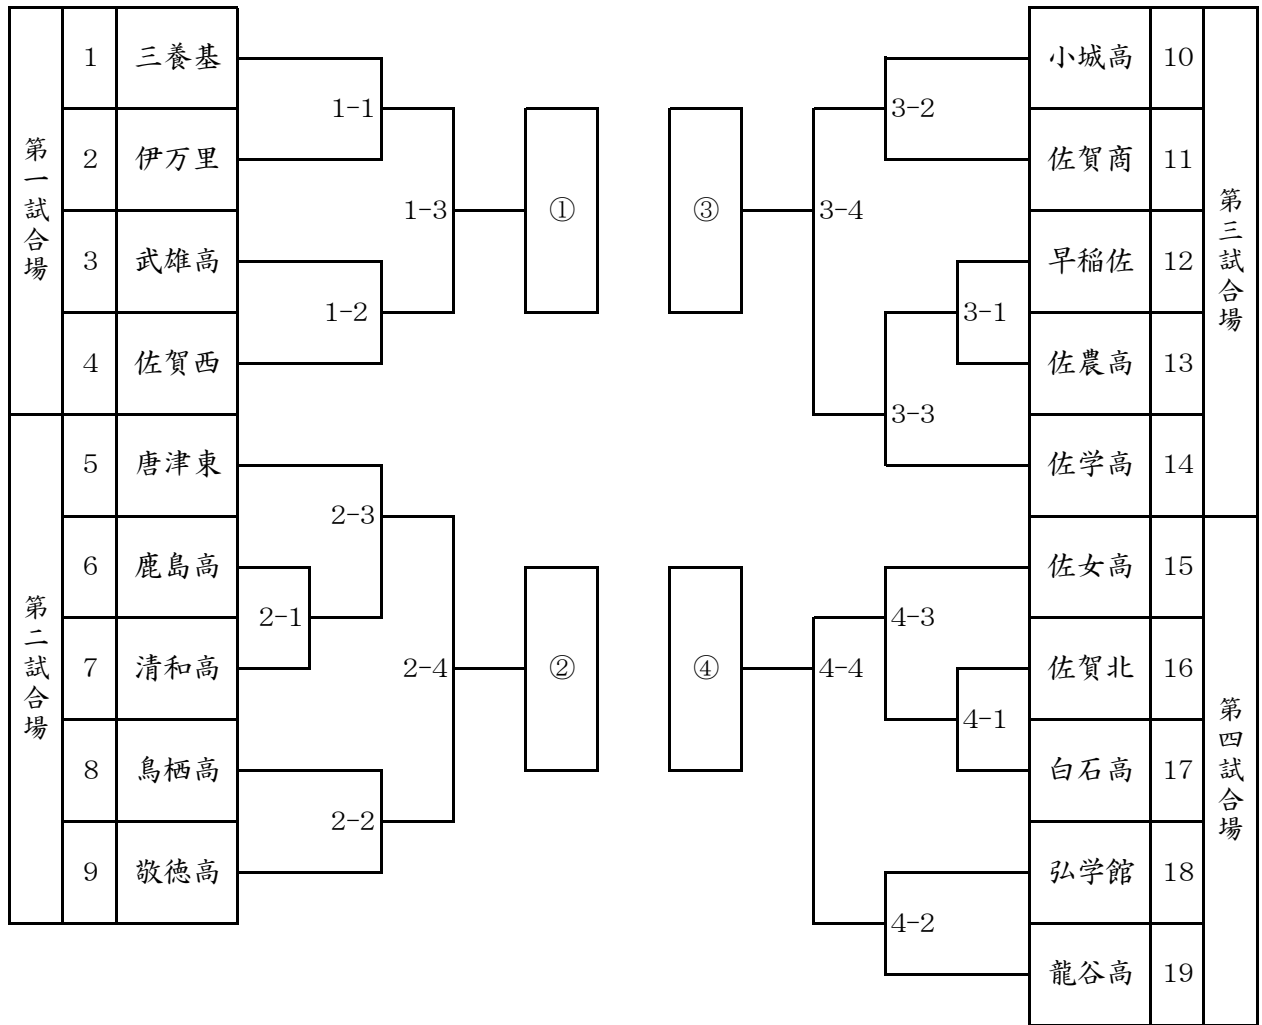

- 1試合目 ①-② ③-④
 2試合目 1試合目での勝者が居残り、敗者が移動 (引き分けた場合、シード順の低い方が移動)
 3試合目 対戦していないチーム同士

令和5年度佐賀県高等学校総合体育大会

【剣道】

令和5年5月27日（土）：SAGAアリーナ

女子団体

決勝リーグ試合順

第1試合場 第2試合場

- 1試合目 ①-② ③-④
- 2試合目 1試合目での勝者が居残り、敗者が移動 (引き分けた場合、シード順の低い方が移動)
- 3試合目 対戦していないチーム同士