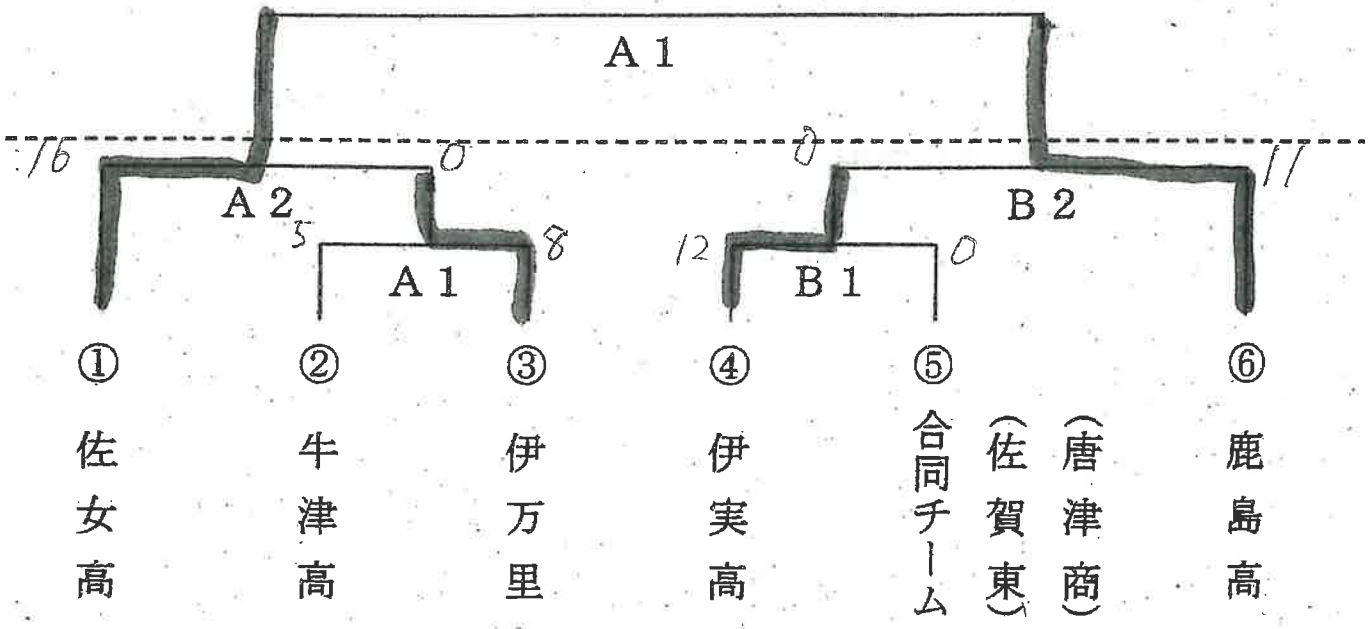

6. 組み合わせ

2日目

5/28(日)

1日目

5/27(土)

観戦の記録 第1日目 (5/27) 会場：佐賀市健康運動センター

○第1回戦 Aコート 第1試合 (② 牛津 高校 対 ③ 伊万里 高校)

チーム名	1	2	3	4	5	6	7	8	9	10	11	計
伊万里	2	0	4	0	0	2	0					8
牛津	0	0	0	3	1	1	0					5

○第1回戦 Bコート 第1試合 (④ 伊万里実業 高校 対 ⑤ 合同チーム 高校)
(佐賀東, 唐商)

チーム名	1	2	3	4	5	6	7	8	9	10	11	計
合同チーム (佐賀東, 唐商)	0	0	0	0	0							0
伊万里実業	0	10	2	0	X							12

○準決勝 Aコート 第2試合 (① 佐賀女子高校 対 ③ 伊万里 高校)

チーム名	1	2	3	4	5	6	7	8	9	10	11	計
伊万里	0	0	0	0	0							0
佐賀女子	8	0	0	8	X							16