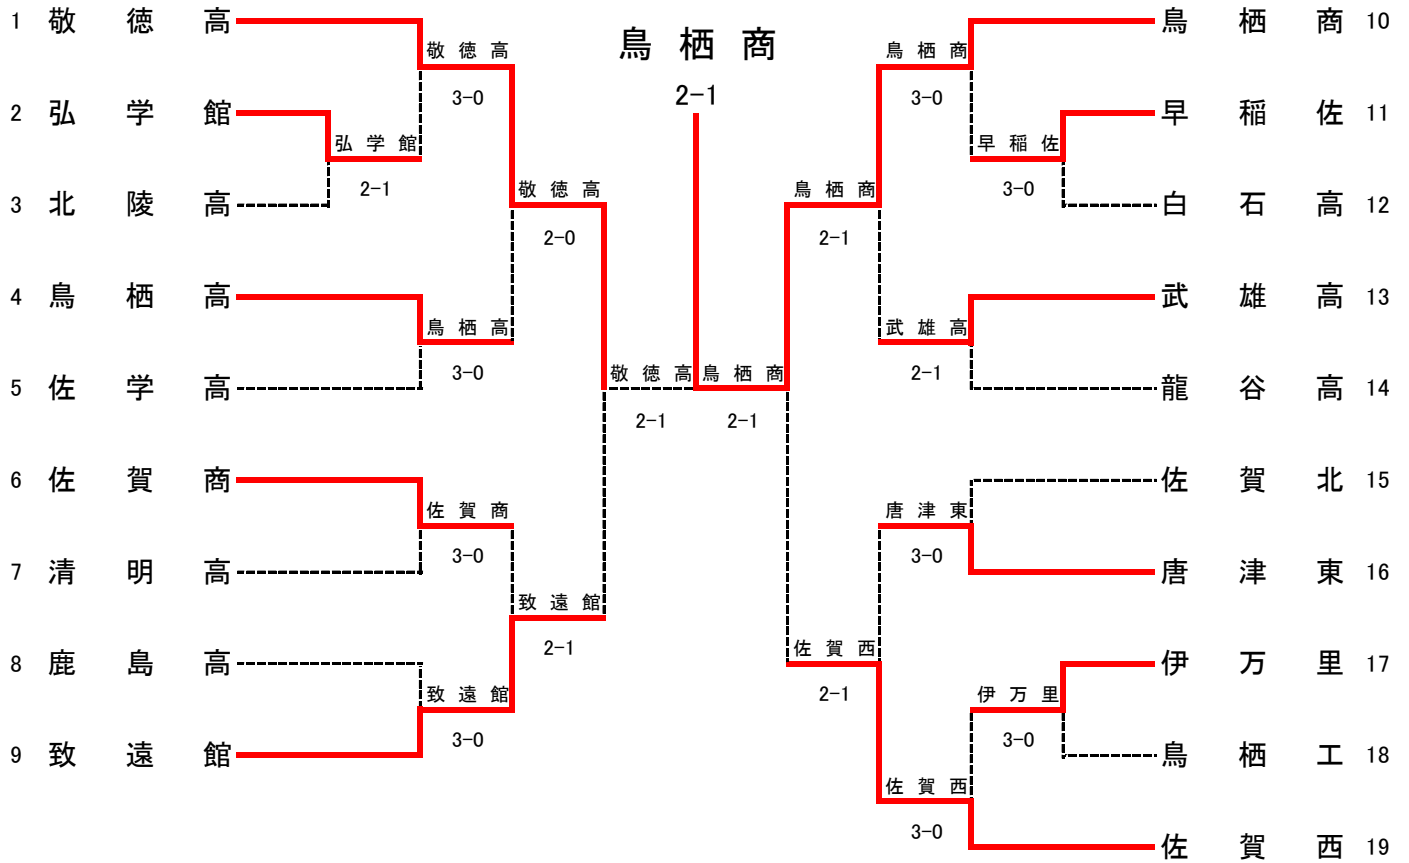

令和5年度 佐賀県高等学校総合体育大会テニス競技

5月26, 27日(於 鹿島市北公園テニスコート)

男子団体

◇第2代表決定戦 < メインロー上で対戦済みの場合は、新たな対戦は行わない >

結果	
1位	鳥栖商業高校
2位	敬徳高校
3位	佐賀西高校
3位	致遠館高校

テニス男子団体対戦表

<b>1R1</b>	<b>2</b>	弘学館	2-1	北陵高	<b>3</b>
D		今泉 友宏② 藤瀬 勇心②	36	吉永 和大② 蔵戸 權②	
S1		國本 将嵩③	64	村上 諒成③	
S2		青木 秀親③	61	江副 巧規①	

<b>1R2</b>	<b>11</b>	早稲佐	3-0	白石高	<b>12</b>
D		田中 遼太郎③ 國崎 梨仁②	62	太田 真夢③ 釘尾 光③	
S1		野口 諒人①	61	柳本 逞磨③	
S2		西川 昊良②	60	松尾 雅大③	

<b>1R3</b>	<b>17</b>	伊万里	3-0	鳥栖工	<b>18</b>
D		井上 諒哉③ 加藤 和希③	61	篠原 楽人② 中山 大雅②	
S1		田代 修渡②	61	中磨 優希③	
S2		小川 昂輝③	76(2)	森永 真翔③	