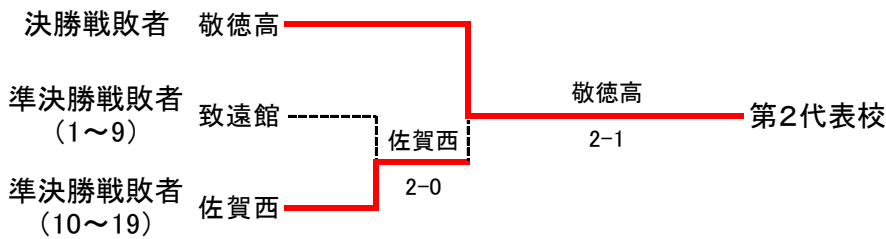

令和5年度 佐賀県高等学校総合体育大会テニス競技

5月26, 27日(於 鹿島市北公園テニスコート)

男子団体

◇第2代表決定戦 < メインロー上で対戦済みの場合は、新たな対戦は行わない >

結果	
1位	鳥栖商業高校
2位	敬徳高校
3位	佐賀西高校
3位	致遠館高校

テニス男子団体対戦表

<b>1R1</b>	<b>2</b>	弘学館	2-1	北陵高	<b>3</b>
D		今泉 友宏② 藤瀬 勇心②	36	吉永 和大② 蔵戸 權②	
S1		國本 将嵩③	64	村上 諒成③	
S2		青木 秀親③	61	江副 巧規①	