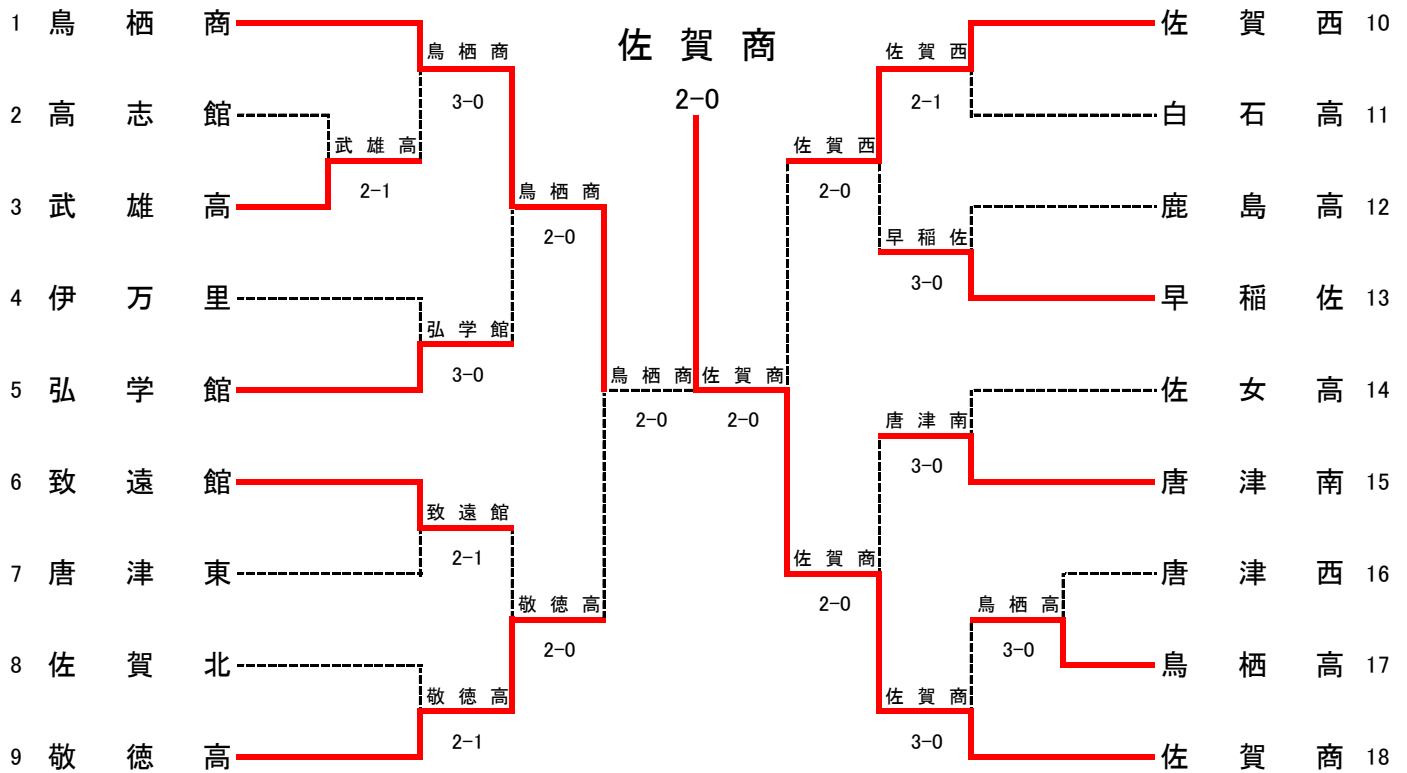

令和5年度 佐賀県高等学校総合体育大会テニス競技

5月26日(於 嬉野総合運動公園テニスコート)

女子団体

◇第2代表決定戦 < メインロー上で対戦済みの場合は、新たな対戦は行わない >

結 果	
1位	佐賀商業高校
2位	
3位	
3位	敬徳高校

テニス女子団体対戦表

1R1	3	武雄高	2-1	高志館	2
D		矢川 結友③ 井口 咲葵③	61	社本 水乃李② 千住 伶奈②	
S1		大坪 渚月③	26	鳴岩 七海③	
S2		福井 雪乃③	64	片岡 顕乃③	