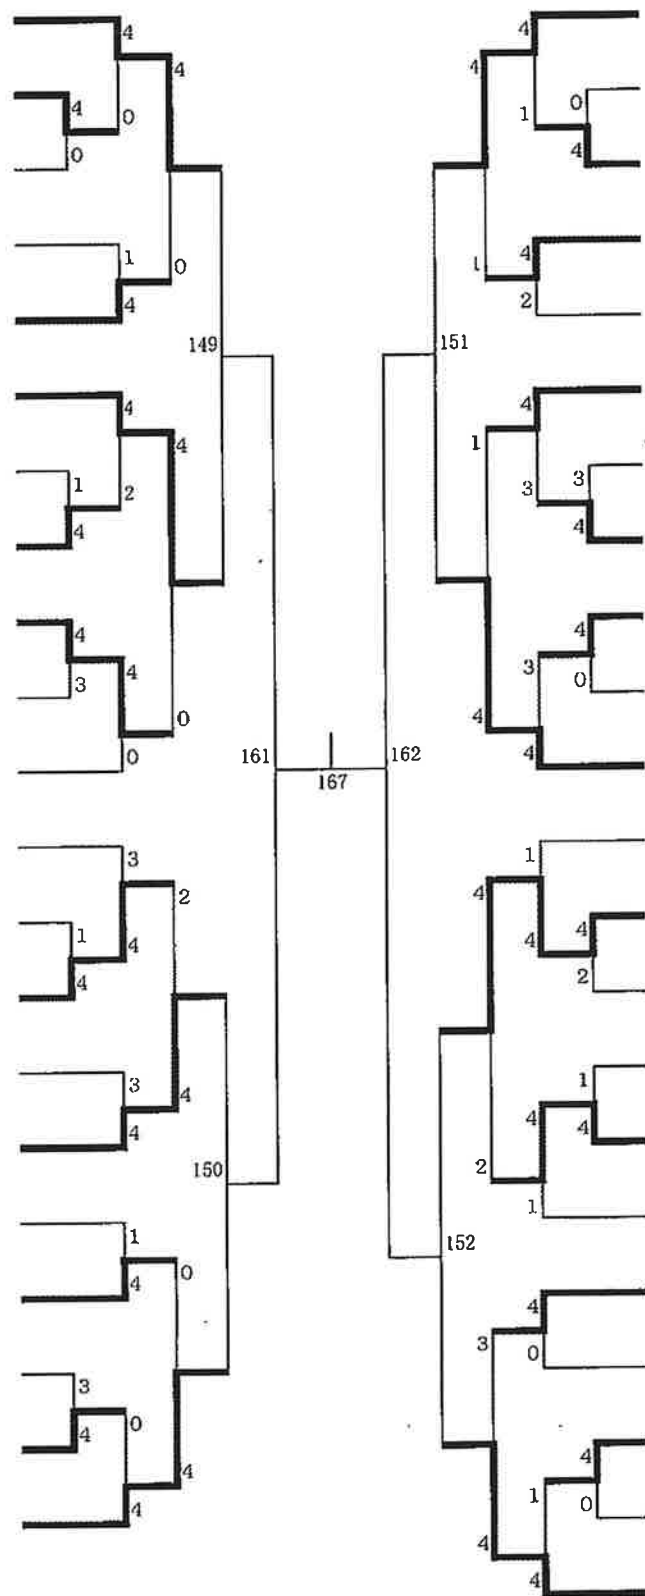

男子個人戦(1)

1 木下・藤井(嬉野)									園田・内田(佐西)	22
2 本島・杉原(佐西)									福田・隅山(小城)	23
3 尾花・松隈(鳥工)									加茂・田代(多久)	24
4 大石・内田(佐工)									向・八谷(唐東)	25
5 草場・岩永(有工)									栗原・勝手(有工)	26
6 竹下・永田(唐工)									小野・柳川(三高)	27
7 中尾・菱ヶ江(龍谷)									大石・寺崎(鳥工)	28
8 山口・吉田(唐商)									岡・土井(高志)	29
9 西岡・古川(小城)									白武・河井(嬉野)	30
10 高橋・田島(多久)									向井・林田(鹿島)	31
11 江口・徳永(佐北)									橋本・田中(唐工)	32
12 多久島・古賀(伊実)									岡本・宮崎(唐西)	33
13 古川・川原(唐東)									田中・田中(佐北)	34
14 實本・重松(三高)									相良・諸石(佐農)	35
15 高橋・森永(高志)									小山・山田(嬉野)	36
16 福田・井上(佐農)									谷・北原(鳥工)	37
17 中尾・川崎(鹿島)									馬渡・原(小城)	38
18 古川・堤(鳥工)									古賀・下平(伊高)	39
19 石橋・伊東(唐工)									田中・古藤(叡木)	40
20 竹永・鈴里(唐西)									佐々木・永尾(鹿島)	41
21 増田・田中(佐工)									榎・東(伊実)	42
									山田・内田(佐工)	43

男子個人戦(3)

- 87 今村・松尾 (嬉 野)
- 88 浦川・神近 (鹿 島)
- 89 松本・木原 (伊 高)
- 90 今泉・山口 (唐 東)
- 91 川崎・大山 (鳥 工)
- 92 重松・石井 (佐 工)
- 93 寺東・松尾 (佐 西)
- 94 本村・川谷 (佐 北)
- 95 黒仁田・上滝 (小 城)
- 96 久保・井上 (唐 西)
- 97 横町・中村 (多 久)
- 98 中野・前田 (有 工)
- 99 上野・古川 (唐 工)
- 100 満武・岸川 (鹿 島)
- 101 山田・松尾 (伊 実)
- 102 大久保・松口 (佐 農)
- 103 岩室・奥野 (鳥 工)
- 104 手嶋・宮原 (龍 谷)
- 105 浦田・永原 (小 城)
- 106 篠原・香月 (高 志)
- 107 三ヶ島・松隈 (佐 工)