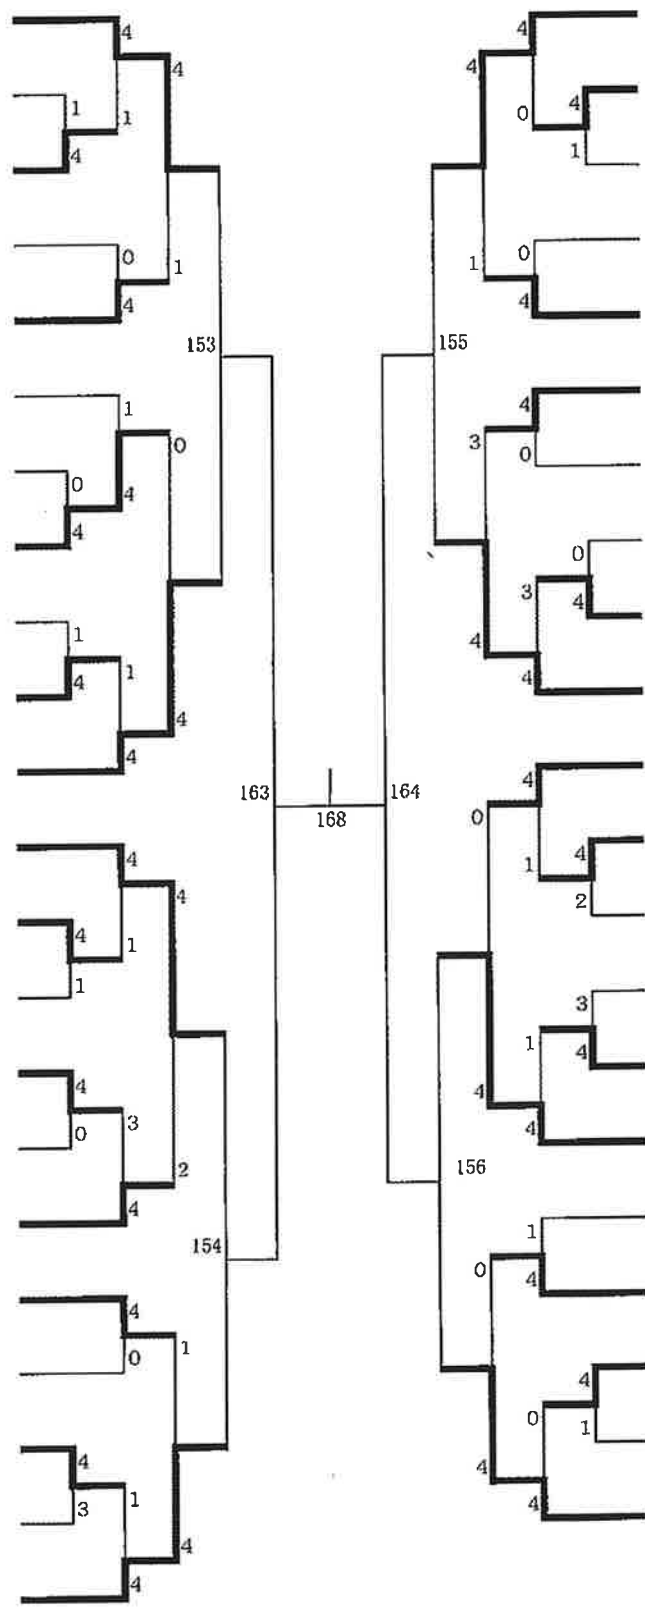

男子個人戦(4)

- 130 池上・糸山 (佐 工)
- 131 松永・岩下 (巖 木)
- 132 陣内・坂梨 (小 城)
- 133 川原・野口 (鳥 工)
- 134 山田・山口 (伊 美)
- 135 中島・小池 (龍 谷)
- 136 石田・西川 (有 工)
- 137 井手・田中 (鹿 島)
- 138 光武・江頭 (嬉 野)
- 139 前田・岩城 (唐 東)
- 140 西田・山口 (佐 北)
- 141 原口・福手 (佐 西)
- 142 挑崎・松瀬 (多 久)
- 143 藤垣・中島 (三 高)
- 144 岡村・福浦 (唐 工)
- 145 橋本・野寄 (唐 商)
- 146 松本・井上 (小 城)
- 147 井本・中村 (唐 西)
- 148 廣橋・大城 (佐 農)
- 149 副島・古賀 (鹿 島)
- 150 青木・坂井 (鳥 工)
- 151 田中・山口 (嬉 野)

- 青木・石丸 (佐 工) 152
- 重松・古館 (唐 西) 153
- 久保田・宇木 (三 高) 154
- 中谷・上田 (唐 工) 155
- 今泉・山本 (鳥 工) 156
- 古川・鶴田 (佐 西) 157
- 原口・田中 (佐 農) 158
- 西奇・岡村 (小 城) 159
- 吉武・川島 (伊 高) 160
- 嬉野・嬉野 (唐 東) 161
- 坂本・中尾 (鹿 島) 162
- 仙波・平山 (佐 北) 163
- 古野・力武 (伊 美) 164
- 朝長・安富 (有 工) 165
- 坂口・原 (高 志) 166
- 山田・松尾 (佐 工) 167
- 田口・稲葉 (唐 工) 168
- 川崎・中町 (鳥 工) 169
- 船井・小池 (龍 谷) 170
- 森田・神田 (多 久) 171
- 井田・中島 (嬉 野) 172