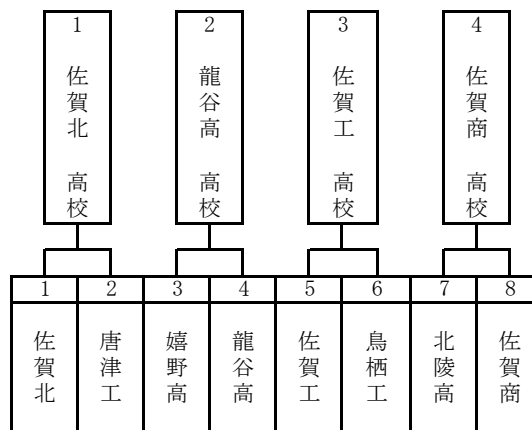

柔道競技男子団体組合せ

第1日目 5月26日(金) . . . 9時50分集合完了 10時開会式
 【団体試合】(開始式後) ※個人計量は団体試合終了後

第2日目 5月27日(土) . . . 9時50分集合完了 10時開始式
 【個人試合】(開始式後)

【決勝リーグ】

表記：勝数(得点)

	佐賀北	龍谷高	佐賀工	佐賀商	勝敗分	順位
1 佐賀北		(10)	(20)	(10)	3勝0敗0分	1
2 龍谷高	7		10	0	0勝3敗0分	4
3 佐賀工	0	(11)		0	1勝2敗0分	3
4 佐賀商	7	(10)	(20)		2勝1敗0分	2

第1位 佐賀北高校

第2位 佐賀商高校

第3位 佐賀工高校

【決勝トーナメント】

【予選トーナメント】