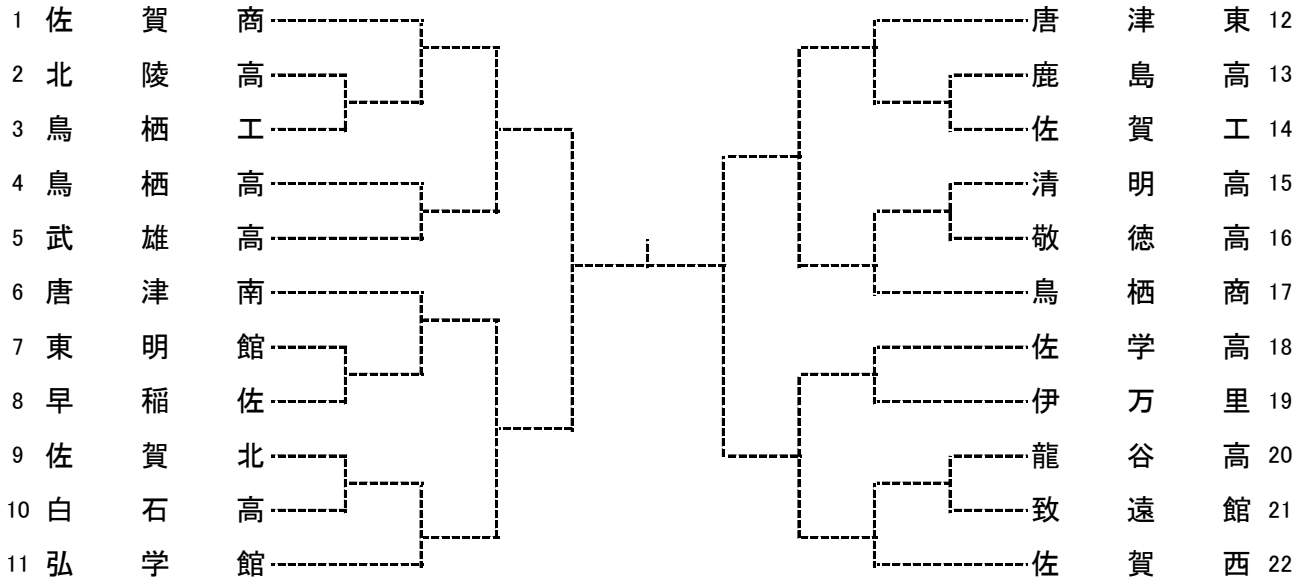

テニス男子団体戦

◇第2代表決定戦 < メインドロー上で対戦済みの場合は、新たな対戦は行わない >

テニス女子団体戦

◇第2代表決定戦 < メインドロー上で対戦済みの場合は、新たな対戦は行わない >