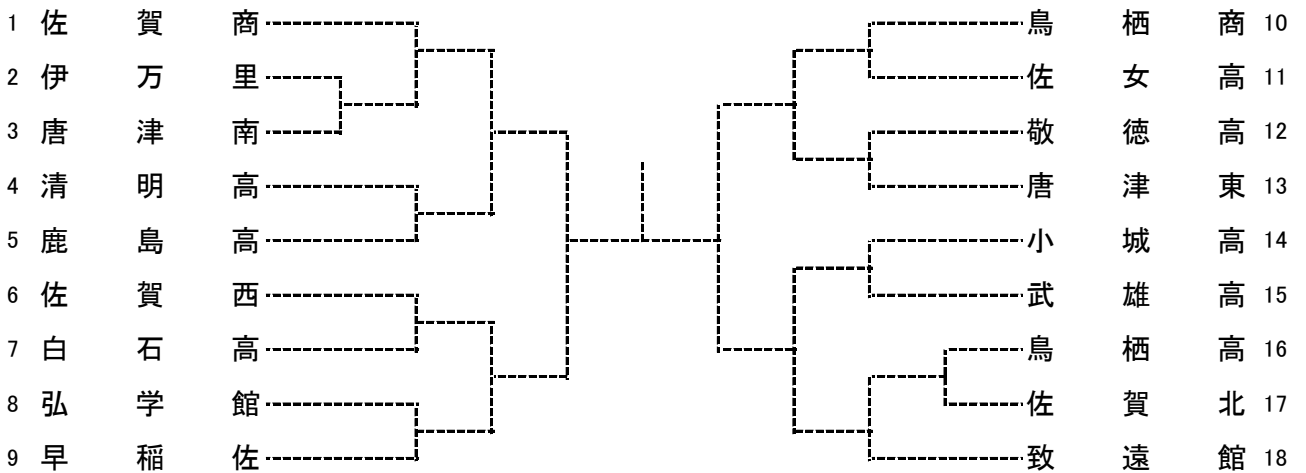

テニス男子団体戦

◇第2代表決定戦 < メインドロー上で対戦済みの場合は、新たな対戦は行わない >

テニス女子団体戦

◇第2代表決定戦 < メインドロー上で対戦済みの場合は、新たな対戦は行わない >