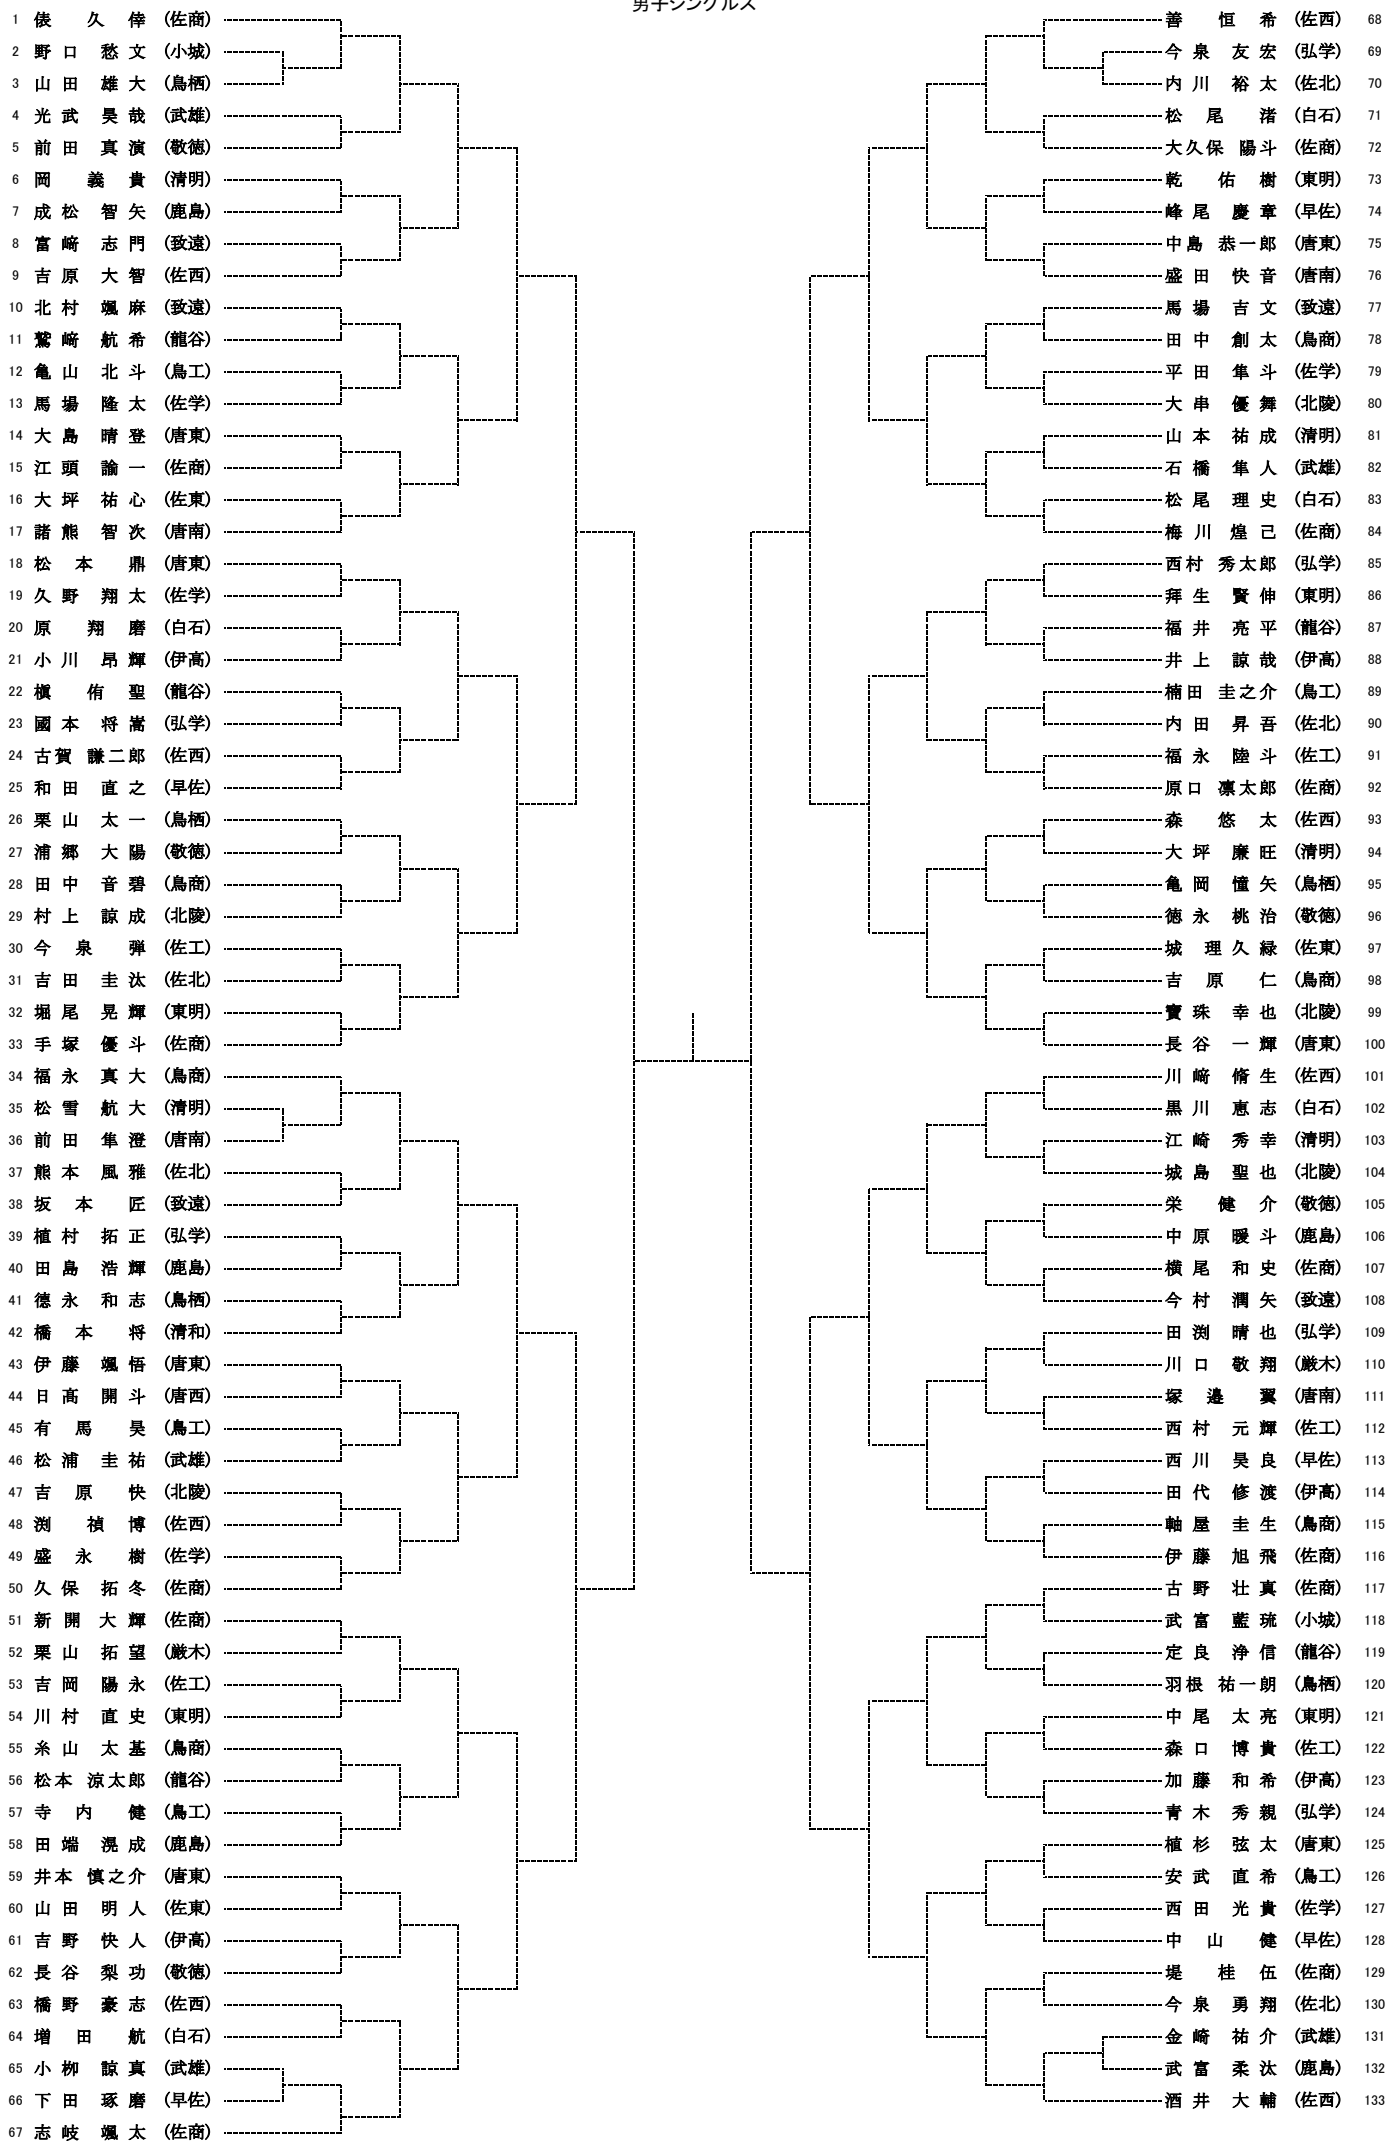

男子シングルス

男子ダブルス

1	倭志	久	倅	(佐商)		長伊	谷	一	輝	(唐東)	46
2	塚前	邊	太	(唐南)		矢	藤	颯	悟	(鳥商)	47
3	實秋	丸	翼	(北陵)		森	野	悠	史	(早佐)	48
4	田中	端	澄	(鹿島)		藤	川	温	一	(東明)	49
5	徳永	根	也	(鳥栖)		原	原	佑	隼	(弘学)	50
6	山田	祐	仁	(早佐)		中	植	太	人	(佐商)	51
7	原増	一	成	(白石)		植	青	拓	樹	(敬徳)	52
8	山本	和	斗	(清明)		江	口	秀	亮	(敬徳)	53
9	多野	太	朗	(敬徳)		岩	頭	大	正	(清明)	54
10	橋田	伊	志	(佐西)		岡	義	論	親	(敬徳)	55
11	馬場	翔	郎	(致遠)		江	佐	一	一	(武雄)	56
12	村瀨	太	織	(弘学)		榮	健	介	嶺	(武雄)	57
13	尾堀	祐	航	(東明)		岩	佐	嶺	貴	(鳥工)	58
14	古賀	島	成	(唐東)		岡	義	幸	幸	(鳥栖)	59
15	福永	武	旺	(鳥商)		川	崎	翔	望	(龍谷)	60
16	森山	健	然	(佐工)		川	山	望	人	(佐商)	61
17	西岩	太	藤	(武雄)		栗	山	人	樹	(佐西)	62
18	吉内	吉	郎	(佐北)		吉	山	生	太	(唐東)	63
19	中森	魁	也	(鳥工)		川	崎	太	郎	(鳥工)	64
20	堤横	秀	輝	(佐商)		中	大	登	佑	(鳥栖)	65
21	井上	尾	基	(伊高)		伊	寺	健	来	(鳥栖)	66
22	野中	光	流	(佐学)		中	野	介	平	(龍谷)	67
23	今坂	賀	哉	(致遠)		福	定	信	斗	(佐商)	68
24	手塚	田	大	(佐商)		大	辻	吾	希	(伊高)	69
25	伊平	泉	貴	(佐学)		加	田	吾	渡	(佐北)	70
26	西原	賢	人	(佐工)		内	香	吾	佑	(北陵)	71
27	前長	圭	權	(敬徳)		原	吉	快	也	(致遠)	72
28	小川	裕	太	(伊高)		島	岡	和	矢	(白石)	73
29	岸田	和	希	(鳥栖)		中	黒	磨	夢	(敬徳)	74
30	筒渡	諒	人	(鳥工)		柳	本	治	陽	(佐商)	75
31	長小	大	聖	(鳥商)		太	徳	冬	真	(鹿島)	76
32	白城	聖	太	(武雄)		徳	浦	真	輝	(弘学)	77
33	合江	大	矢	(佐東)		久	古	大	拓	(佐学)	78
34	星深	田	匠	(早佐)		田	成	桃	壯	(佐工)	79
35	熊田	優	斗	(伊高)		成	石	大	島	(北陵)	80
36	重有	旭	飛	(鳥栖)		中	馬	松	保	(鳥栖)	81
37	相宮	隼	斗	(鳥商)		吉	西	川	野	(鳥商)	82
38	村松	元	樹	(鳥工)		田	馬	野	松	(鳥商)	83
39	松原	康	輝	(龍谷)		成	西	場	川	(鳥商)	84
40	鷺村	真	生	(弘学)		石	岡	田	野	(鳥商)	85
41	松國	梨	演	(佐学)		中	馬	場	川	(鳥商)	86
42	吉前	梨	功	(佐工)		吉	西	田	野	(鳥商)	87
43	軸小	昂	輝	(北陵)		福	村	上	山	(鳥栖)	88
44	秀重	仁	空	(鳥栖)		村	大	串	岡	(鳥栖)	89
45	黒川	俊	太	(鳥工)		栗	龜	山	岡	(鳥商)	90
	田増	家	誠	(鳥商)		吉	田	原	中	(鳥商)	
	前中	利	秋	(武雄)		田	中	本	富	(龍谷)	
	梅新	久	介	(小城)		武	本	口	里	(佐商)	
		祐	士	(佐商)		野	野	武	島	(唐東)	
		太	心	(早佐)		今	中	松	本	(唐東)	
		朗	緑	(唐南)		中	松	井	雄	(早佐)	
		聖	心	(致遠)		松	松	尾	直	(清明)	
		次	朗	(龍谷)		櫻	高	雪	慶	(伊高)	
		音	聖	(弘学)		和	嘉	村	航	(東明)	
		希	次	(佐西)		峰	大	友	美	(佐北)	
		介	音	(鳥商)		松	川	村	太	(東明)	
		太	希	(鳥商)		嘉	大	友	悠	(佐北)	
		太	次	(鳥商)		大	川	村	直	(武雄)	
		太	真	(唐東)		川	拜	生	賢	(唐東)	
		真	嵩	(白石)		拜	熊	本	風	(致遠)	
		智	智	(佐北)		上	上	野	一	(白石)	
		宥	宥	(北陵)		今	光	武	宗	(鳥工)	
		生	生	(佐商)		光	吉	口	吳	(敬徳)	
		貴	貴	(唐東)		吉	吉	原	采	(致遠)	
		晟	晟	(白石)		吉	真	島	著	(白石)	
		明	明	(佐北)		真	田	崎	寬	(致遠)	
		浩	浩	(佐北)		田	崎	尾	男	(白石)	
		志	志	(北陵)		松	松	林	理	(鳥工)	
		樹	樹	(佐商)		松	金	口	雅	(佐西)	
		大	大			山	山	井	賢		
		輝	輝			酒	酒	大	溜		
						善	善	恒	大