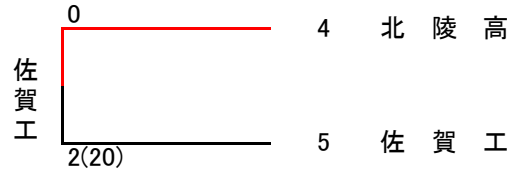

柔道競技女子団体組合せ

第1日目 5月27日(金)・・・【団体試合】

第2日目 5月28日(土)・・・【個人試合】 計量 : 5月27日(金) 団体試合終了後

【決勝リーグ】

表記: 勝数(得点)

		佐賀商	鳥栖工	佐賀工	小城高	勝敗分	順位
1	佐賀商		○30	○30	○30	3-0-0	1
2	鳥栖工	△0		△0	△0	0-0-3	4
3	佐賀工	△0	○30		×0	1-1-1	3
4	小城高	△0	○30	×0		1-1-1	2

第1位 佐賀商業高校

第2位 小城高校   **2位、3位は代表戦**

第3位 佐賀工業高校

【予選トーナメント】

1 佐賀商 _____

2 佐学園 _____ 0(0)
鳥栖工
3 鳥栖工 _____ 2(20)

_____ 6 小城高