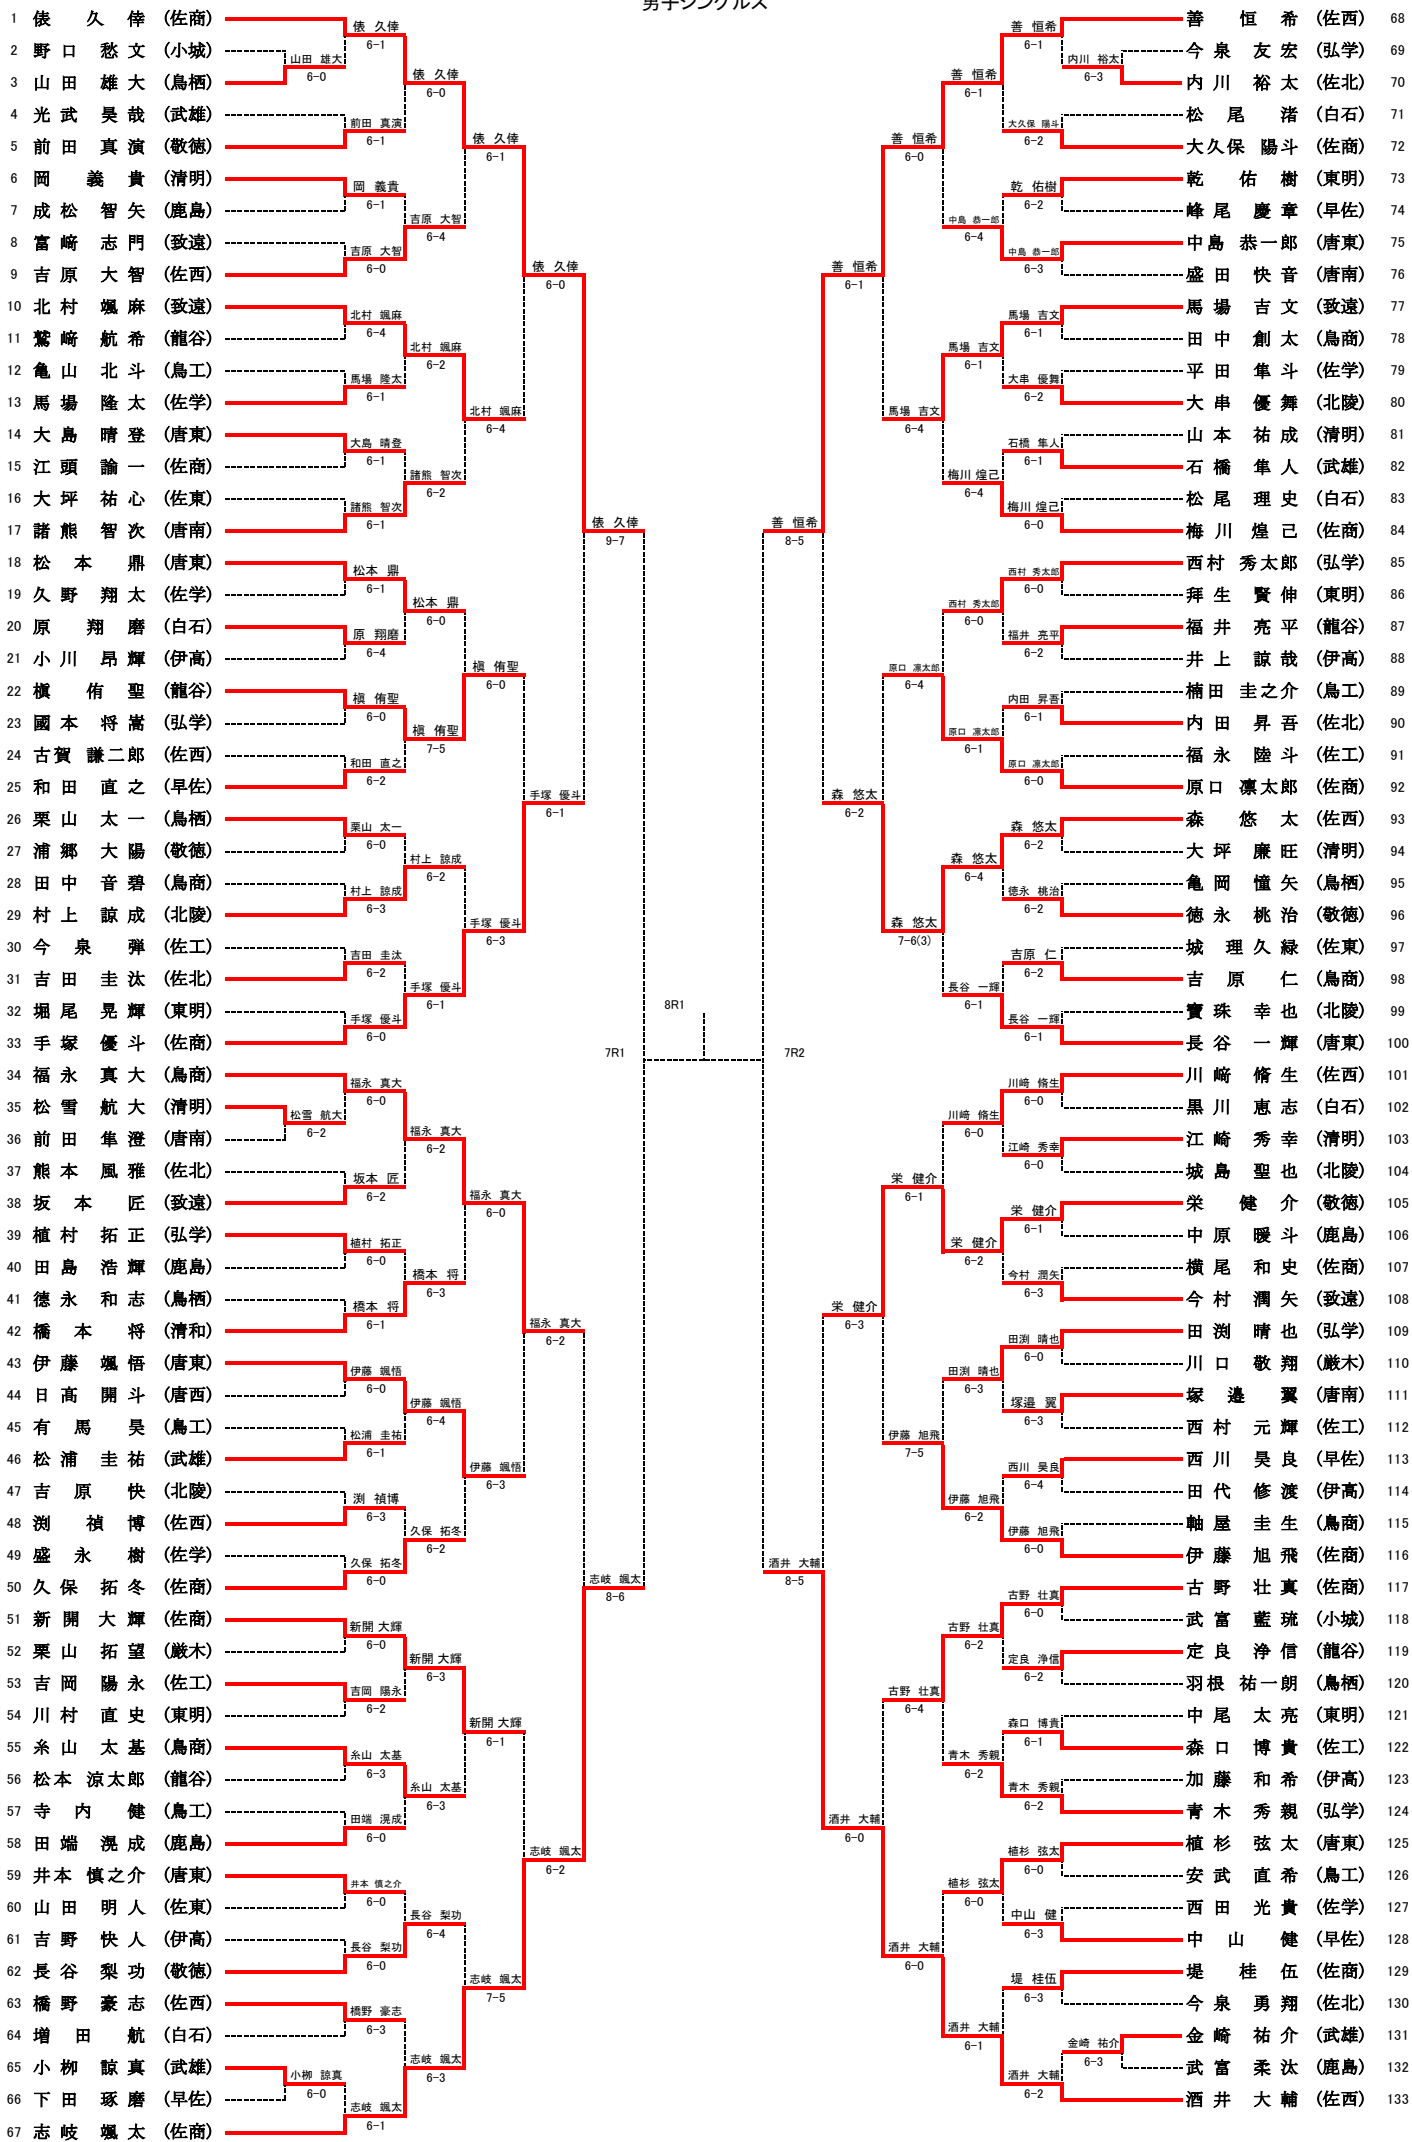

男子シングルス

男子ダブルス

1	倭志	久嶋	伴太	(佐商)	俄・志岐	6-0	長谷・伊藤	長伊	谷藤	一輝	輝悟	(唐東)	46
2	塚前	岐邊	翼澄	(唐南)	塚邊・前田	6-1	藤田・穴原	藤田	藤野	悠諒	悠諒	(鳥商)	47
3	實秋	田丸	幸也	(北陵)	俄・志岐	6-1	乾・中尾	乾	藤野	温	温	(早佐)	48
4	田中	端原	成斗	(鹿島)	田端・中原	6-3	森・川崎	森	藤野	佑	佑	(東明)	49
5	羽根	根永	朗志	(鳥栖)	俄・志岐	6-3	中島・大島	中島	藤野	尾村	尾村	(弘学)	50
6	田山	中田	織郎	(早佐)	山田・田中	6-1	榮・岩佐	榮	藤野	口頭	口頭	(佐商)	51
7	原増	田翔	磨航	(白石)	山本・大坪	6-2	榮・岩佐	榮	藤野	健	健	(敬徳)	52
8	山本	本坪	成旺	(清明)	山田・田中	6-4	森・川崎	森	藤野	義	義	(清明)	53
9	内野	久野	然藤	(敬徳)	多久島・内野	6-3	吉田・山野	吉田	藤野	川口	川口	(殿木)	54
10	橋本	中場	太翔	(佐西)	馬場・古川	6-0	森・川崎	森	藤野	山田	山田	(武雄)	55
11	馬古	川村	文士	(致遠)	福永・糸山	6-1	中島・大島	中島	藤野	島	島	(佐西)	56
12	西田	堀尾	也輝	(弘学)	西村・田淵	6-3	伊藤・寺内	伊藤	藤野	島	島	(唐東)	57
13	堀利	古賀	基流	(東明)	古賀・吉田	6-0	大久保・辻	大久保	藤野	内	内	(鳥工)	58
14	吉福	永山	大基	(鳥商)	福永・糸山	6-4	大久保・辻	大久保	藤野	中野	中野	(鳥栖)	59
15	福糸	森山	貴博	(佐工)	福永・糸山	6-1	久保・吉野	久保	藤野	福	福	(龍谷)	60
16	今泉	山崎	賢人	(武雄)	福永・糸山	6-1	久保・吉野	久保	藤野	大	大	(佐商)	61
17	西岩	田川	權次	(佐北)	堤・横尾	6-3	吉原・城島	吉原	藤野	代	代	(伊高)	62
18	内中	森永	希翔	(鳥工)	堤・横尾	6-0	德永・浦郷	德永	藤野	城	城	(佐北)	63
19	堤横	井上	史哉	(佐商)	今村・坂本	6-4	德永・浦郷	德永	藤野	岡	岡	(北陵)	64
20	井野	久野	大聖	(伊高)	井上・吉野	7-6(3)	柳本・太田	柳本	藤野	本	本	(致遠)	65
21	今坂	村本	大匠	(佐学)	今村・坂本	6-0	德永・浦郷	德永	藤野	柳	柳	(白石)	66
22	手塚	伊藤	斗飛	(致遠)	手塚・伊藤	6-0	久保・吉野	久保	藤野	久	久	(敬徳)	67
23	手塚	伊藤	斗飛	(佐商)	手塚・伊藤	6-0	久保・吉野	久保	藤野	古	古	(佐商)	68
24	伊平	盛村	元輝	(佐学)	西村・原田	6-1	久保・吉野	久保	藤野	成	成	(鹿島)	69
25	西原	前長	生功	(佐工)	手塚・伊藤	6-3	久保・吉野	久保	藤野	石	石	(弘学)	70
26	小川	青木	輝亦	(敬徳)	前田・長谷	6-1	久保・吉野	久保	藤野	中	中	(佐学)	71
27	小川	青木	輝亦	(伊高)	手塚・伊藤	6-2	久保・吉野	久保	藤野	馬	馬	(佐工)	72
28	青木	井守	健太	(鳥栖)	手塚・伊藤	6-2	久保・吉野	久保	藤野	西	西	(北陵)	73
29	長家	小田	誠秋	(鳥工)	筒井・渡守	7-5	久保・吉野	久保	藤野	村	村	(鳥栖)	74
30	小田	城大	介士	(武雄)	長家・小田	6-4	久保・吉野	久保	藤野	大	大	(鳥商)	75
31	坪理	城大	心久	(佐東)	諸熊・盛田	6-4	久保・吉野	久保	藤野	松	松	(龍谷)	76
32	星深	諸盛	朗聖	(早佐)	城・大坪	6-3	久保・吉野	久保	藤野	武	武	(小城)	77
33	江熊	重有	次音	(唐南)	諸熊・盛田	6-0	久保・吉野	久保	藤野	野	野	(佐商)	78
34	松島	森重	希介	(致遠)	梅川・新開	6-3	久保・吉野	久保	藤野	中	中	(唐東)	79
35	相宮	鷺崎	太太	(清明)	重松・有島	6-3	久保・吉野	久保	藤野	井	井	(早佐)	80
36	村松	上尾	希次	(龍谷)	鷺崎・村上	6-0	久保・吉野	久保	藤野	峰	峰	(清明)	81
37	松本	國本	真將	(弘学)	里松・有島	6-0	久保・吉野	久保	藤野	高	高	(伊高)	82
38	吉原	前田	智宥	(佐西)	松尾・國本	7-5	久保・吉野	久保	藤野	嘉	嘉	(東明)	83
39	軸小	秀重	晟明	(鳥商)	松尾・國本	6-2	久保・吉野	久保	藤野	大	大	(佐北)	84
40	川中	本田	渚志	(唐東)	梅川・新開	6-3	久保・吉野	久保	藤野	上	上	(武雄)	85
41	黒田	増前	惠幸	(白石)	松尾・黒川	6-3	久保・吉野	久保	藤野	今	今	(敬徳)	86
42	田中	梅川	輝陽	(佐北)	梅川・新開	6-1	久保・吉野	久保	藤野	光	光	(致遠)	87
43	前中	梅川	大盛	(北陵)	田中・増本	6-2	久保・吉野	久保	藤野	江	江	(白石)	88
44	梅新	開	己輝	(佐商)	梅川・新開	6-1	久保・吉野	久保	藤野	口	口	(鳥工)	89
45	梅新	開	己輝	(佐商)	梅川・新開	6-1	久保・吉野	久保	藤野	酒	酒	(佐西)	90