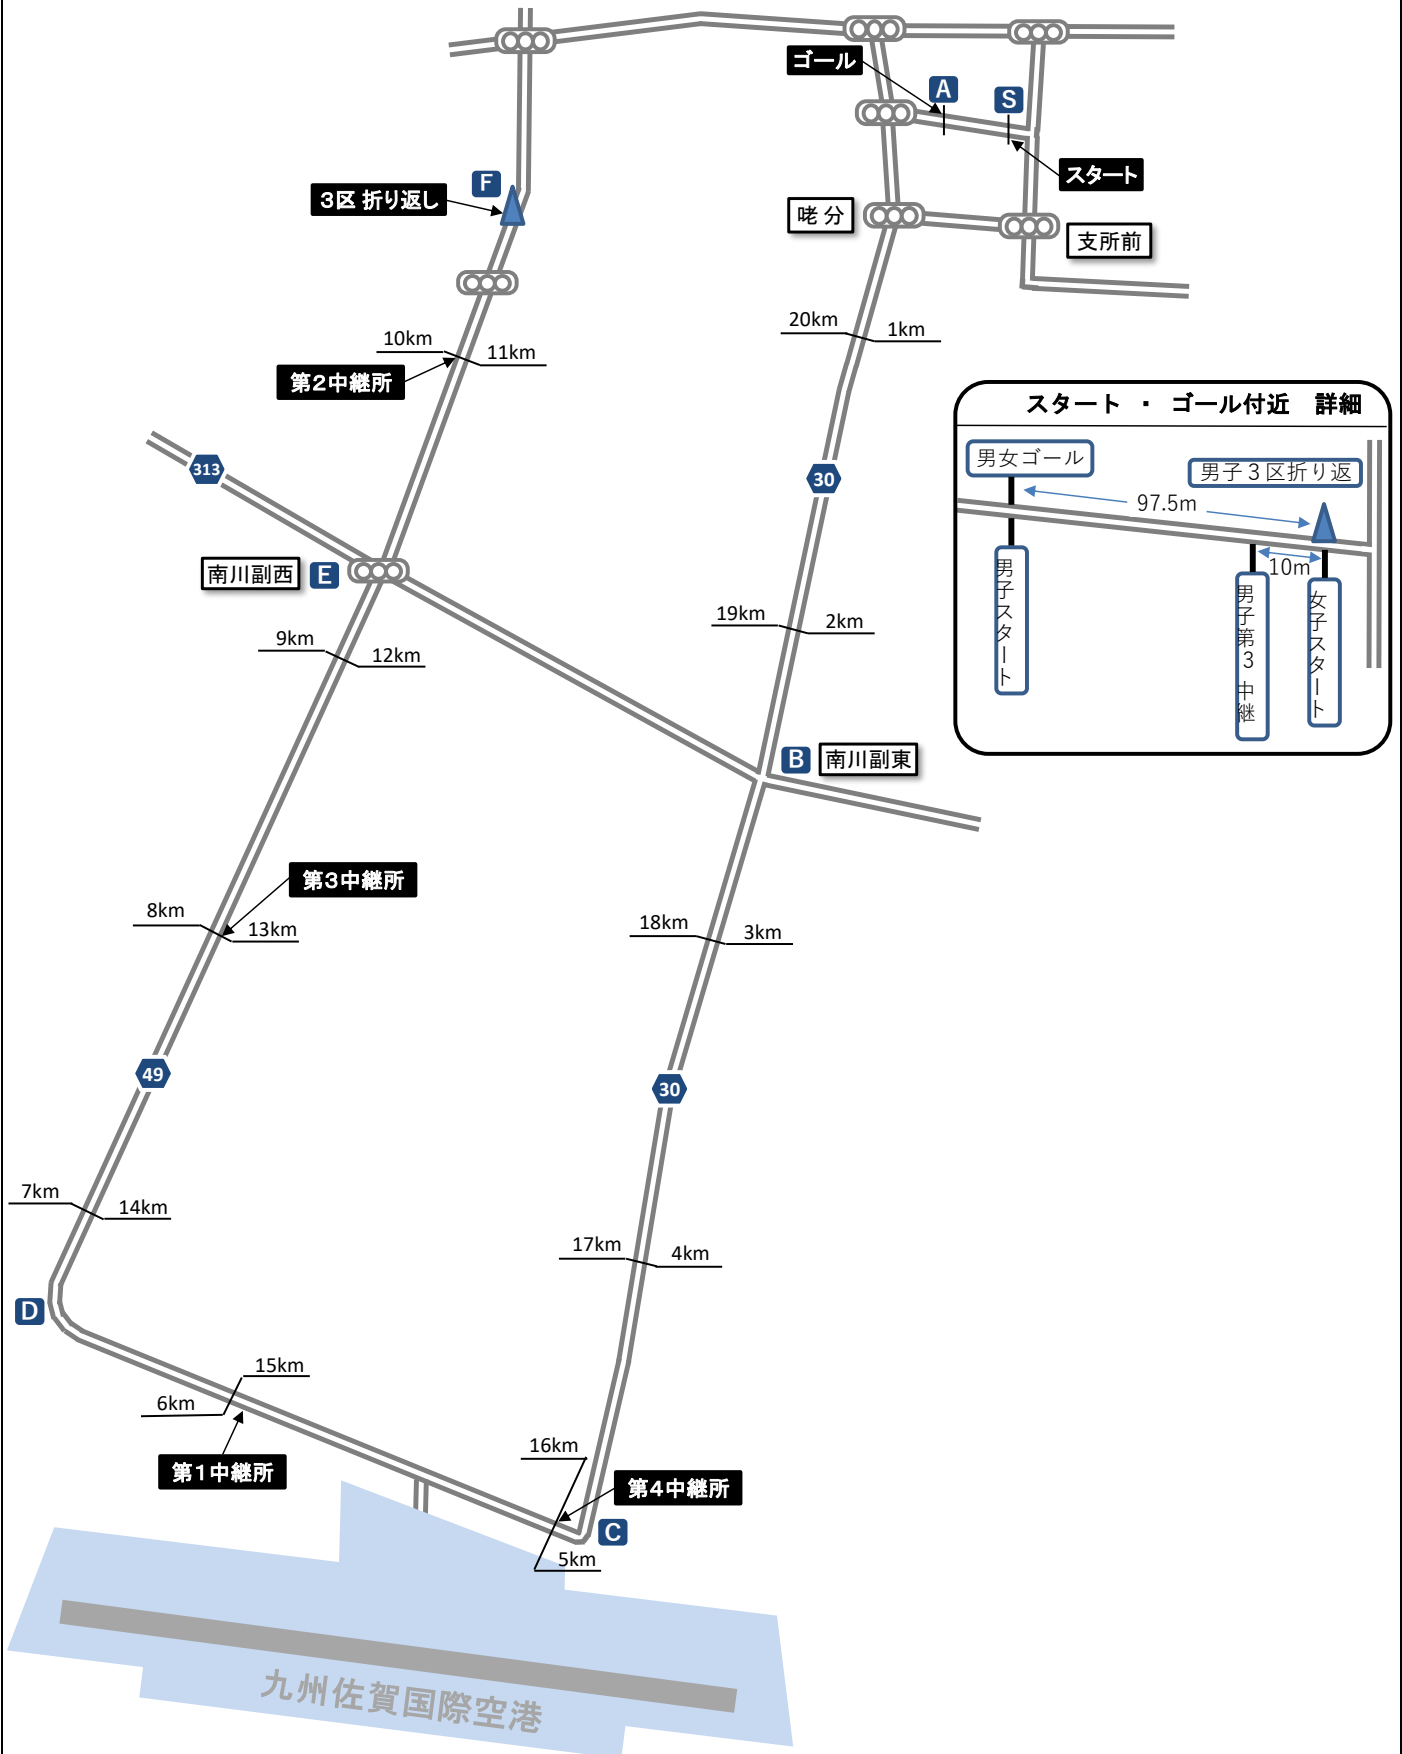

女子コース略図

- 第1区 (6km)
- 第2区 (4.0975km)
- 第3区 (3km)
- 第4区 (3km)
- 第5区 (5km)

- S → B → C → 第1中継所
- 第1中継所 → D → E → 第2中継所
- 第2中継所 → F → E → 第3中継所
- 第3中継所 → D → 第4中継所
- 第4中継所 → C → B → A

九州佐賀国際空港