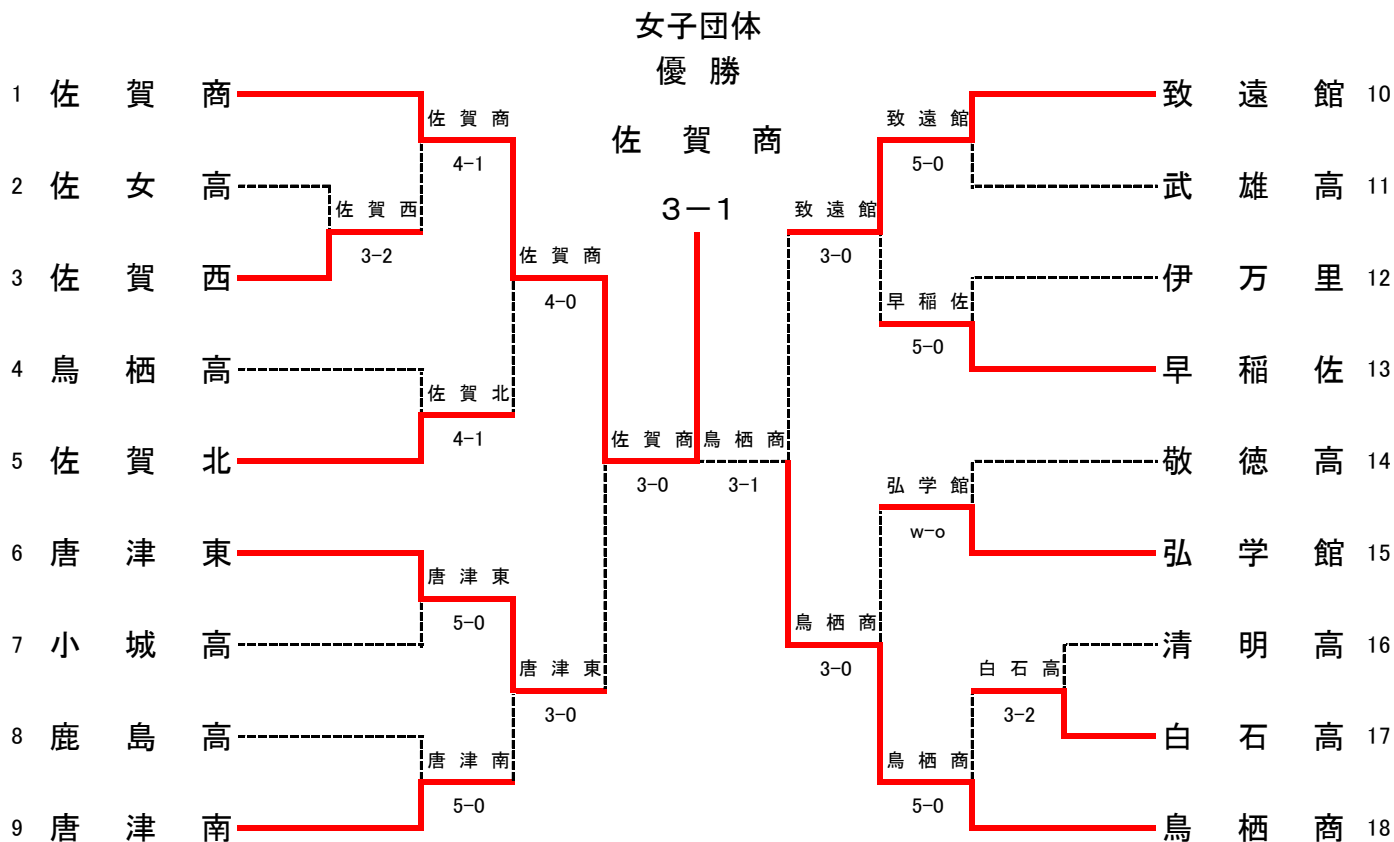

令和3年度 佐賀県高等学校テニス新人大会(兼 第44回全国選抜高校テニス大会佐賀県大会)
10月9日 (於 SAGAサンライズパーク庭球場)