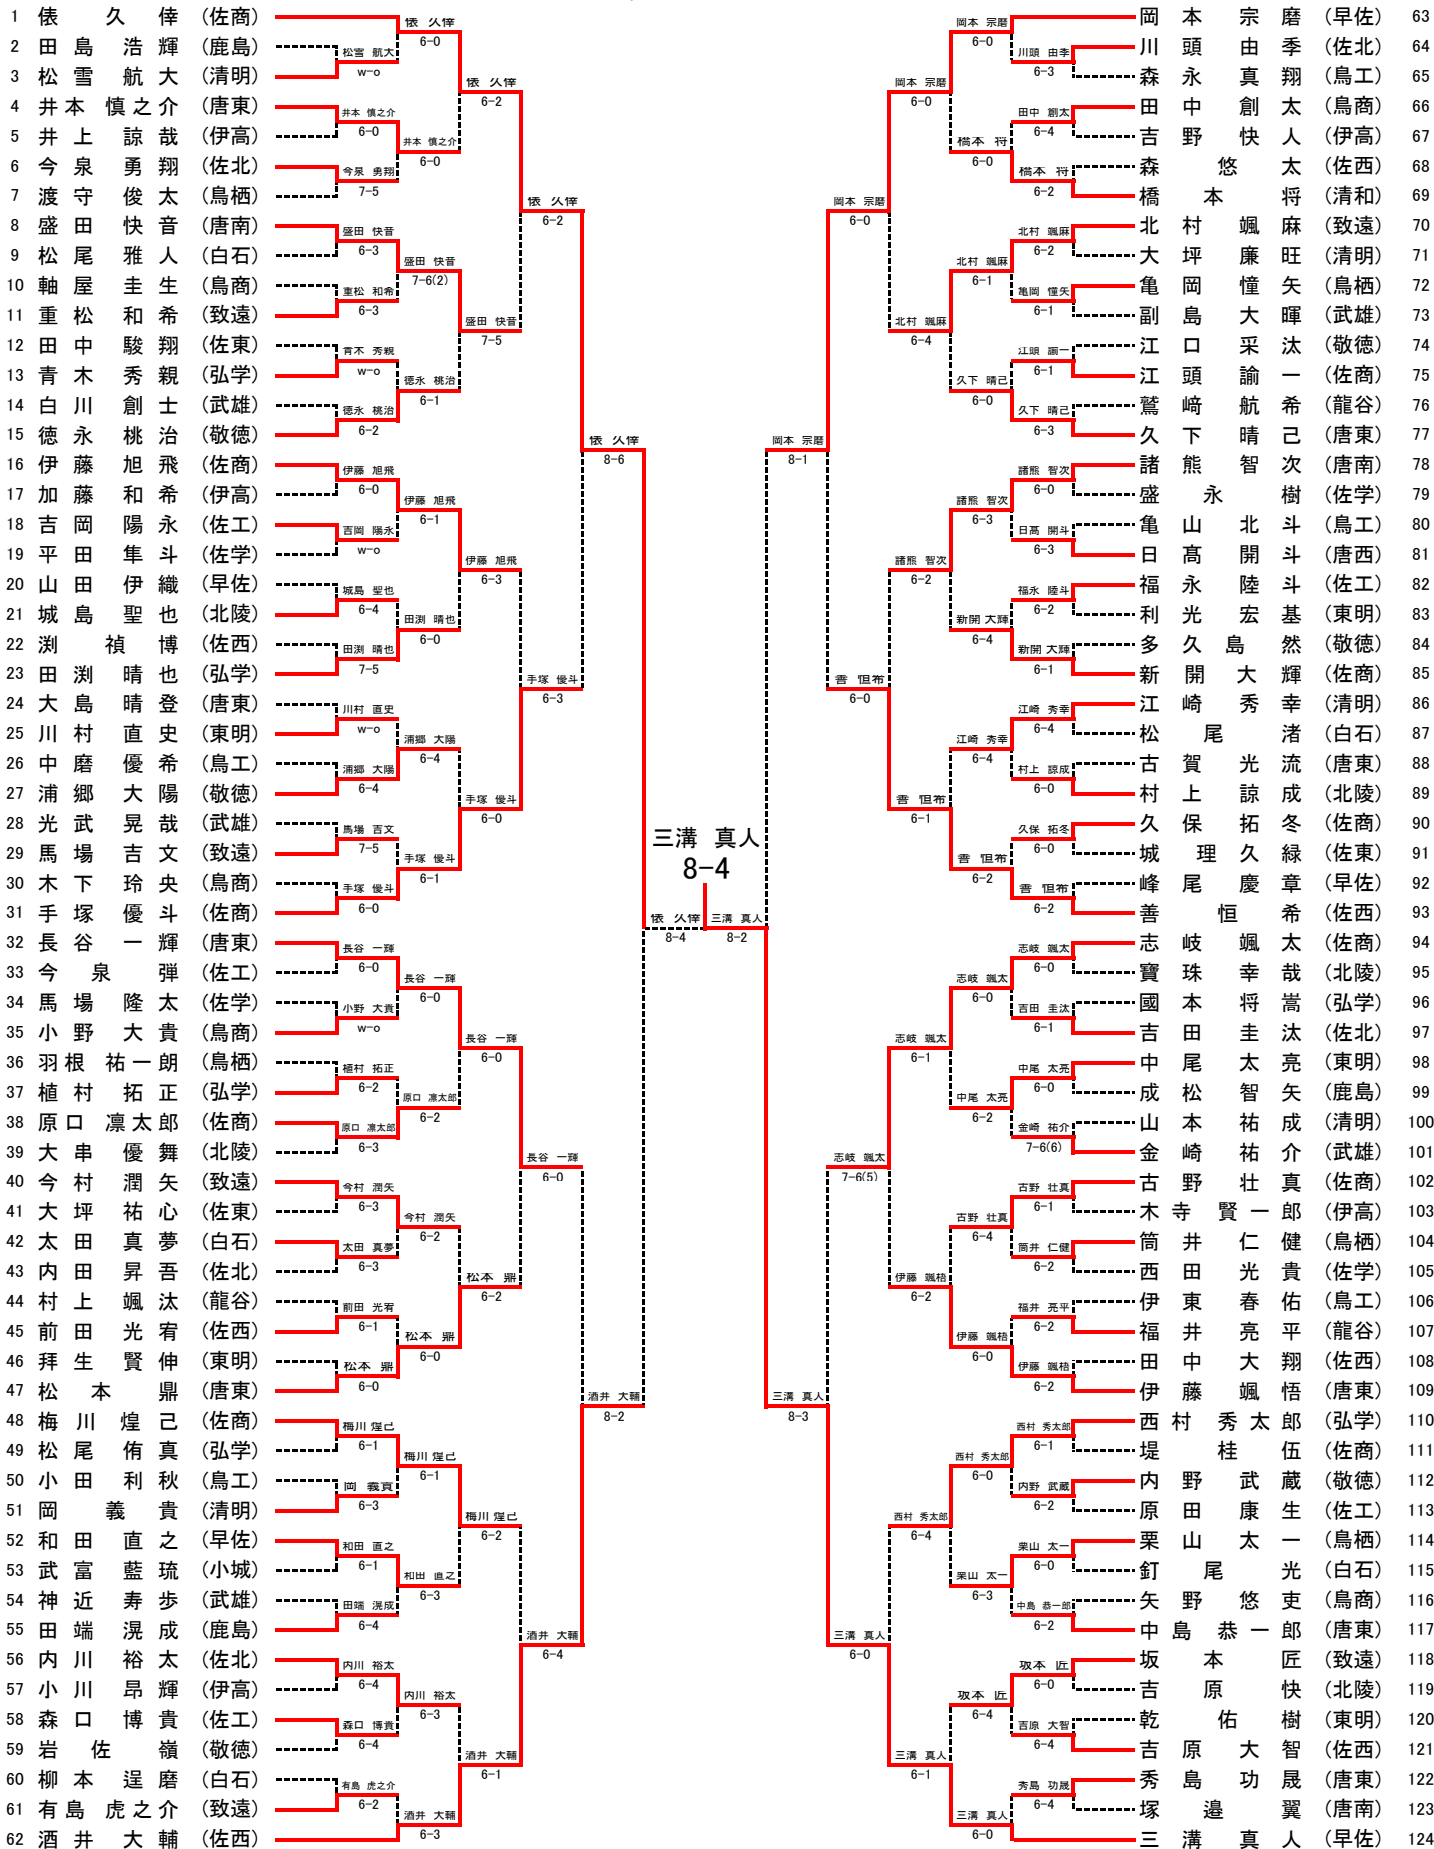

男子シングルス

1. 【3, 4位決定戦】
   62 酒井 大輔 (佐西)
   63 岡本 宗磨 (早佐)
2. 【7, 8位決定戦】
   32 長谷 一輝 (唐東)
   93 善 恒 希 (佐西)

1. 【5, 6位決定戦】
   手塚 優斗 (佐商)
   長谷 一輝 (唐東)
   善 恒 希 (佐西)
   志岐 颯太 (佐商)