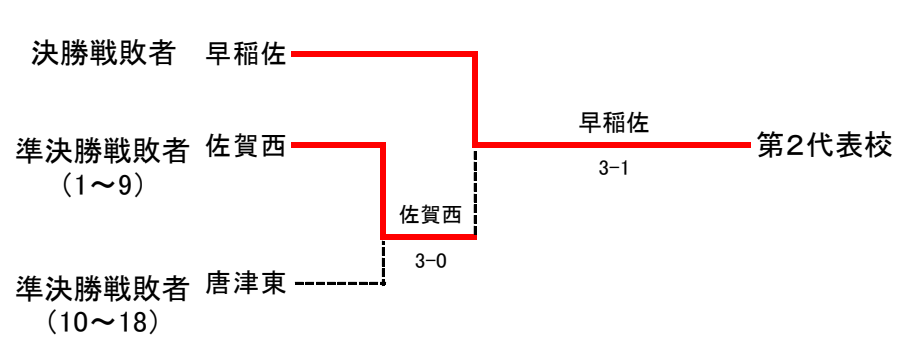

令和3年度 佐賀県高等学校テニス新人大会(兼 第44回全国選抜高校テニス大会佐賀県大会)
 10月9, 10日 (於 松浦河畔公園庭球場, SAGAサンライズパーク庭球場)

男子団体
優勝

◇第2代表決定戦 < メインドロー上で対戦済みの場合は、新たな対戦は行わない >

結果	
1位	佐賀商業高校
2位	早稲田佐賀高校
3位	佐賀西高校
3位	唐津東高校

男子団体戦対戦表

1R1	3	鳥 栖 工	3-2	敬 徳 高	2
S1		小田 利秋②	36	徳永 桃治①	
D1		楠田 圭之介② 長家 誠②	75	岩佐 嶺② 浦郷 大陽①	
S2		中磨 優希①	62	江口 采汰②	
D2		金林 賢哉② 山口 溜生②	64	多久島 然② 吉原 蒼空②	
S3		亀山 北斗②	26	内野 武蔵②	