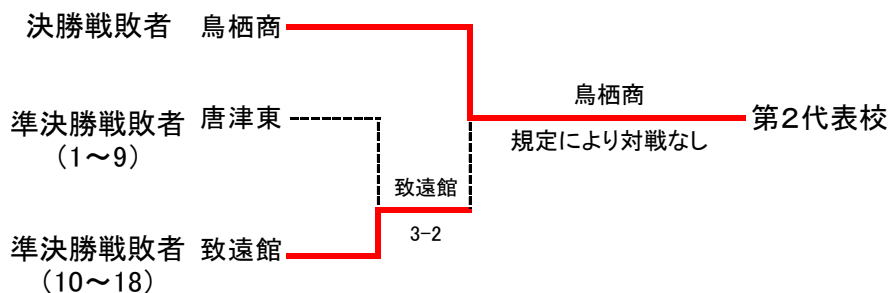

◇第2代表決定戦 < メインドロー上で対戦済みの場合は、新たな対戦は行わない >