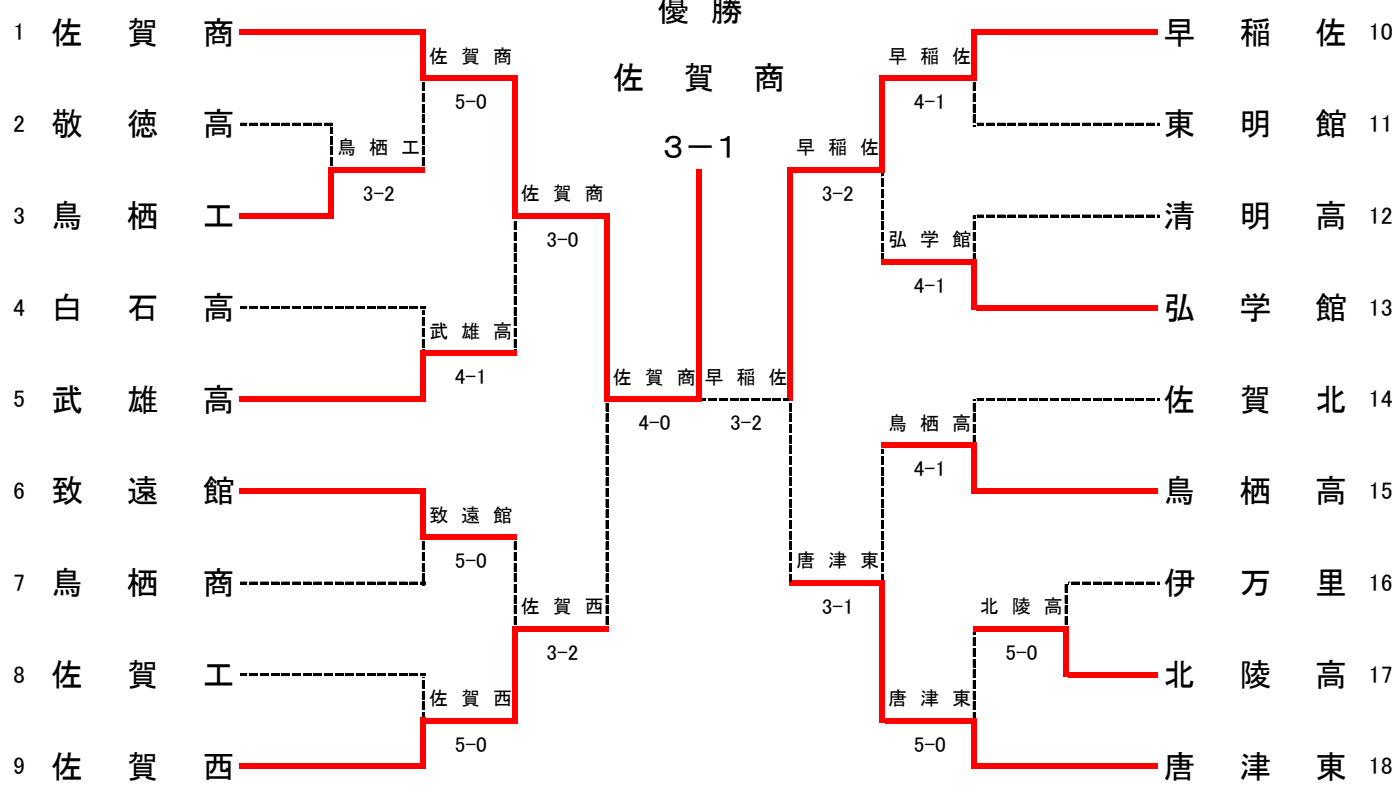

令和3年度 佐賀県高等学校テニス新人大会(兼 第44回全国選抜高校テニス大会佐賀県大会)
 10月9, 10日 (於 松浦河畔公園庭球場, SAGAサンライズパーク庭球場)

男子団体
優勝

◇第2代表決定戦 < メインドロー上で対戦済みの場合は、新たな対戦は行わない >

結果	
1位	佐賀商業高校
2位	早稲田佐賀高校
3位	佐賀西高校
3位	唐津東高校

男子団体戦対戦表

1R1	3	鳥 栖 工	3-2	敬 徳 高	2
S1		小田 利秋②	36	徳永 桃治①	
D1		楠田 圭之介② 長家 誠②	75	岩佐 嶺② 浦郷 大陽①	
S2		中磨 優希①	62	江口 采汰②	
D2		金林 賢哉② 山口 溜生②	64	多久島 然② 吉原 蒼空②	
S3		亀山 北斗②	26	内野 武蔵②	