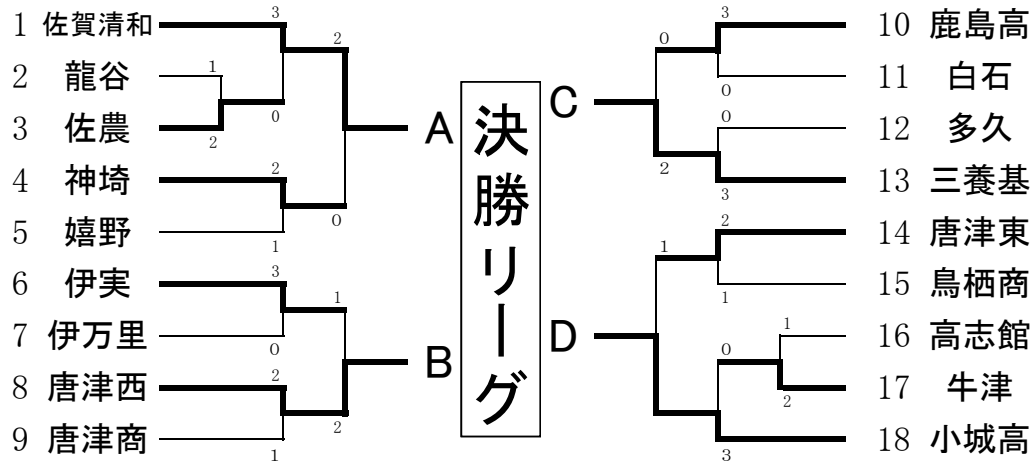

* 1位2位のチームは九州大会に出場

5~8位トーナメント

* ベスト8の学校でくじ引き

令和3年度佐賀県高校新人ソフトテニス大会 女子団体戦

令和3年10月24日(日)
嬉野総合運動公園みゆきテニスコート

(女子)

決勝リーグ

	清和	唐津西	三養基	小城	勝	負	得失	順位
清和	-	③	③	③	3	0		1
唐津西	0	-	②	1	1	2		3
三養基	0	1	-	1	0	3		4
小城	0	②	②	-	2	1		2