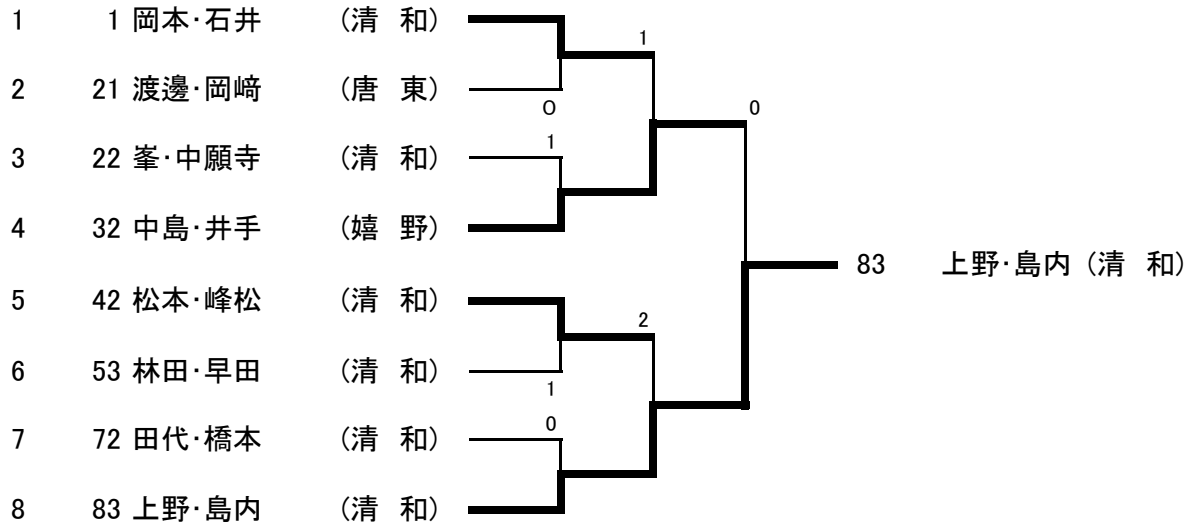

女子個人戦(ベスト8以上)

令和3年度佐賀県高等学校新人ソフトテニス大会

ベスト8

1	岡本・石井	(清和)
21	渡邊・岡崎	(唐東)
22	峯・中願寺	(清和)
32	中島・井手	(嬉野)
42	松本・峰松	(清和)
53	林田・早田	(清和)
72	田代・橋本	(清和)
83	上野・島内	(清和)

ベスト4

1	岡本	・	石井	(清和)
32	中島	・	井手	(嬉野)
42	松本	・	峰松	(清和)
83	上野	・	島内	(清和)

最終成績

優勝	ウエノ 上野 寧々	・	シマノウチ 島内 美智子	(清和)
準優勝	ナカシマ 中島 那菜	・	イデ 井手 ユツキ 夕月	(嬉野)
3位	マツモト 松本 ユイ 結衣	・	ミネマツ 峰松 マユ 真弓	(清和)
3位	オカモト 岡本 ないる	・	イシイ 石井 ハルオ 春菜	(清和)
5位	タシロ 田代 カリン 花鈴	・	ハンモト 橋本 きら	(清和)
5位	ミネ 峯 キラリ 綺良莉	・	チュウガンジレミ 中願寺 怜海	(清和)
5位	ハヤシダ 林田 マナ 真奈	・	ソウダ 早田 ひかり	(清和)
5位	ワタナベ 渡邊 モモコ 桃子	・	オカザキ 岡崎 ヨウコ 陽子	(唐東)

ベスト16

1	岡本・石井	(清和)
11	内田・天野	(鳥工)
12	松下・三原	(清和)
21	渡邊・岡崎	(唐東)
22	峯・中願寺	(清和)
27	藤川・渡部	(多久)
32	中島・井手	(嬉野)
41	内田・原武	(清和)
42	松本・峰松	(清和)
47	前田・山本	(佐農)
53	林田・早田	(清和)
62	秀島・児玉	(小城)
63	袈裟丸・山口	(唐商)
72	田代・橋本	(清和)
78	村山・大川	(鳥商)
83	上野・島内	(清和)

ベスト16(学校別)

1	岡本	・	石井	(清和)
12	松下	・	三原	(清和)
22	峯	・	中願寺	(清和)
41	内田	・	原武	(清和)
42	松本	・	峰松	(清和)
53	林田	・	早田	(清和)
72	田代	・	橋本	(清和)
83	上野	・	島内	(清和)
11	内田	・	天野	(鳥工)
21	渡邊	・	岡崎	(唐東)
27	藤川	・	渡部	(多久)
32	中島	・	井手	(嬉野)
47	前田	・	山本	(佐農)
62	秀島	・	児玉	(小城)
63	袈裟丸	・	山口	(唐商)
78	村山	・	大川	(鳥商)