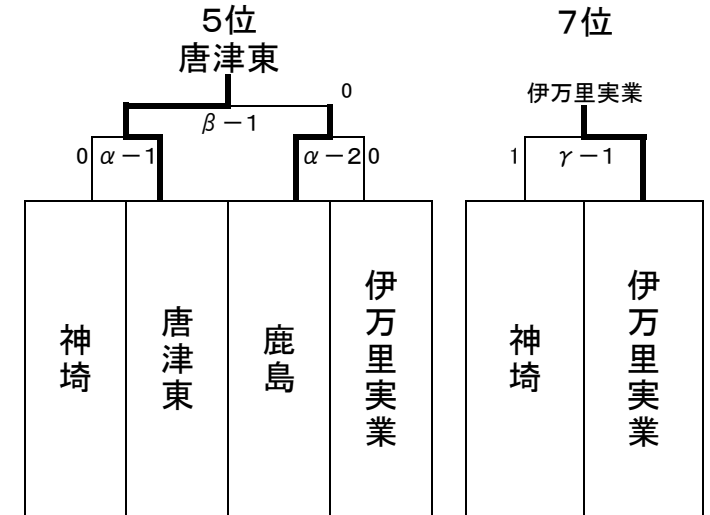

5～8位トーナメント