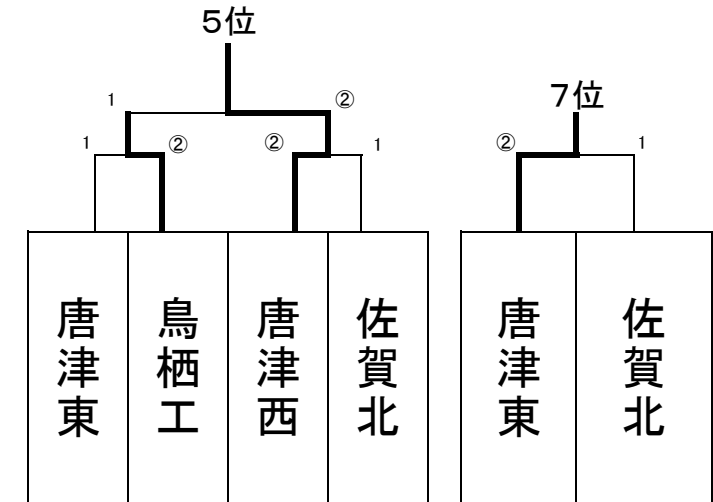

令和3年度佐賀県高校新人ソフトテニス大会 男子団体戦

令和3年10月24日(日)
SAGAサンライズパーク テニスフィールド

(男子)

決勝リーグ

	嬉野高	佐賀工	鹿島高	唐津工	勝	負	得失	順位
嬉野高	-	1	②	③	2	1		2
佐賀工	②	-	③	②	3	0		1
鹿島高	1	0	-	1	0	3		4
唐津工	0	1	②	-	1	2		3

最終成績	
優勝	佐賀工業高等学校
第2位	嬉野高等学校
第3位	唐津工業高等学校
第4位	鹿島高等学校
第5位	唐津西高等学校
第6位	鳥栖工業高等学校
第7位	唐津東高等学校
第8位	佐賀北高等学校

* 1位2位のチームは九州大会に出場

5~8位トーナメント

* ベスト8の学校でくじ引き

令和3年度佐賀県高校新人ソフトテニス大会 女子団体戦

令和3年10月24日(日)
嬉野総合運動公園みゆきテニスコート

(女子)

決勝リーグ

	清和	唐津西	三養基	小城	勝	負	得失	順位
清和	-	③	③	③	3	0		1
唐津西	0	-	②	1	1	2		3
三養基	0	1	-	1	0	3		4
小城	0	②	②	-	2	1		2