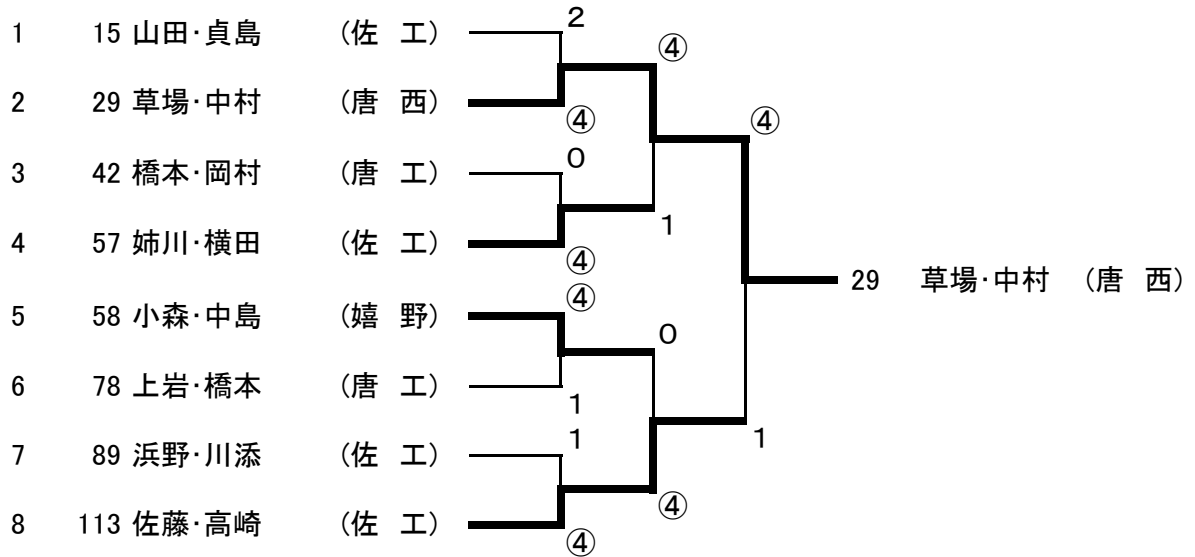

男子個人戦 (ベスト8以上)

令和3年度佐賀県高等学校新人ソフトテニス競技大会 第47回全日本高等学校選抜ソフトテニス大会佐賀県予選

ベスト8		
15	山田・貞島	(佐 工)
29	草場・中村	(唐 西)
42	橋本・岡村	(唐 工)
57	姉川・横田	(佐 工)
58	小森・中島	(嬉 野)
78	上岩・橋本	(唐 工)
89	浜野・川添	(佐 工)
113	佐藤・高崎	(佐 工)

ベスト4		
29	草場・中村	(唐 西)
57	姉川・横田	(佐 工)
58	小森・中島	(嬉 野)
113	佐藤・高崎	(佐 工)

最終成績		
優勝	クサバ ユウタ 草場 悠太	・ ナカムラ レイ 中村 玲唯 (唐 西)
準優勝	サトウ アタル 佐藤 新琉	・ タカサキ コウキ 高崎 幸樹 (佐 工)
3位	アネガワ カツヤ 姉川 勝哉	・ ヨコタ ショウゴ 横田 祥伍 (佐 工)
3位	コモリ タクマ 小森 琢真	・ ナカシマ ケイト 中島 繁人 (嬉 野)
5位	ヤマダ ヒジリ 山田 柀知	・ サダシマ ハルト 貞島 悠人 (佐 工)
5位	ハマノ コウスケ 浜野 航輔	・ カワソエ コウエイ 川添 康永 (佐 工)
5位	ハンモト カズキ 橋本 和樹	・ オカムラ リン 岡村 凜 (唐 工)
5位	ウエイフ カイト 上岩 海都	・ ハシモト メグル 橋本 萌瑠 (唐 工)

ベスト8のペアは12月に行われる九州大会に出場します

ベスト16		
7	中山・山口	(鹿 島)
15	山田・貞島	(佐 工)
16	根岸・竹下	(唐 工)
29	草場・中村	(唐 西)
33	植松・田中凜	(佐 工)
42	橋本・岡村	(唐 工)
47	今村・熊本	(嬉 野)
57	姉川・横田	(佐 工)
58	小森・中島	(嬉 野)
65	二宮・島田	(有 工)
78	上岩・橋本	(唐 工)
85	掛林・武	(佐 工)
89	浜野・川添	(佐 工)
99	坂本・田口	(唐 商)
104	大場・久保	(唐 西)
113	佐藤・高崎	(佐 工)

ベスト16(学校別)		
15	山田・貞島	(佐 工)
33	植松・田中凜	(佐 工)
57	姉川・横田	(佐 工)
85	掛林・武	(佐 工)
89	浜野・川添	(佐 工)
113	佐藤・高崎	(佐 工)
16	根岸・竹下	(唐 工)
42	橋本・岡村	(唐 工)
78	上岩・橋本	(唐 工)
29	草場・中村	(唐 西)
104	大場・久保	(唐 西)
47	今村・熊本	(嬉 野)
58	小森・中島	(嬉 野)
7	中山・山口	(鹿 島)
65	二宮・島田	(有 工)
99	坂本・田口	(唐 商)