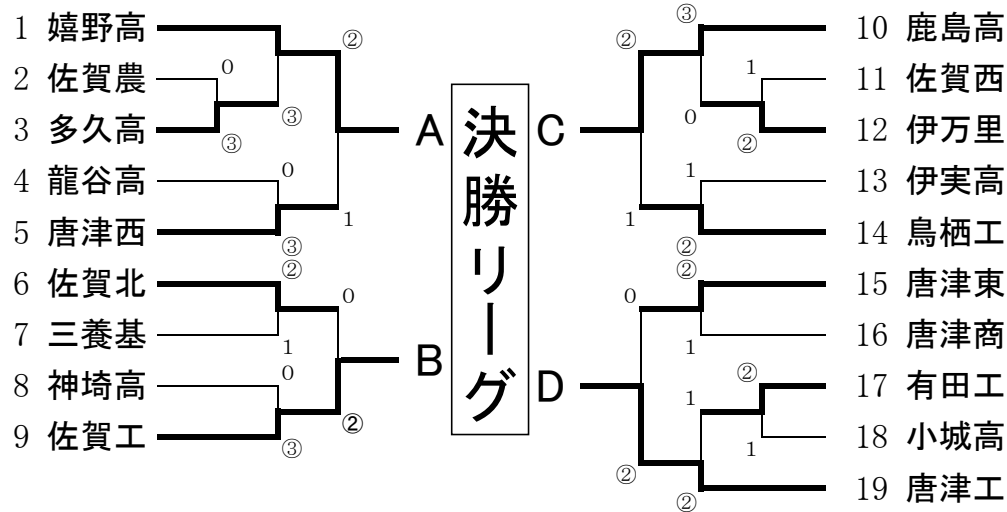

令和3年度佐賀県高校新人ソフトテニス大会 男子団体戦

令和3年10月24日(日)
SAGAサンライズパーク テニスフィールド

(男子)

決勝リーグ

	嬉野高	佐賀工	鹿島高	唐津工	勝	負	得失	順位
嬉野高	-	1	②	③	2	1		2
佐賀工	②	-	③	②	3	0		1
鹿島高	1	0	-	1	0	3		4
唐津工	0	1	②	-	1	2		3

最終成績	
優勝	佐賀工業高等学校
第2位	嬉野高等学校
第3位	唐津工業高等学校
第4位	鹿島高等学校
第5位	唐津西高等学校
第6位	鳥栖工業高等学校
第7位	唐津東高等学校
第8位	佐賀北高等学校

* 1位2位のチームは九州大会に出場

5~8位トーナメント

* ベスト8の学校でくじ引き

令和3年度佐賀県高校新人ソフトテニス大会 女子団体戦

令和3年10月24日(日)
嬉野総合運動公園みゆきテニスコート

(女子)

決勝リーグ

	清和	唐津西	三養基	小城	勝	負	得失	順位
清和	-	③	③	③	3	0		1
唐津西	0	-	②	1	1	2		3
三養基	0	1	-	1	0	3		4
小城	0	②	②	-	2	1		2