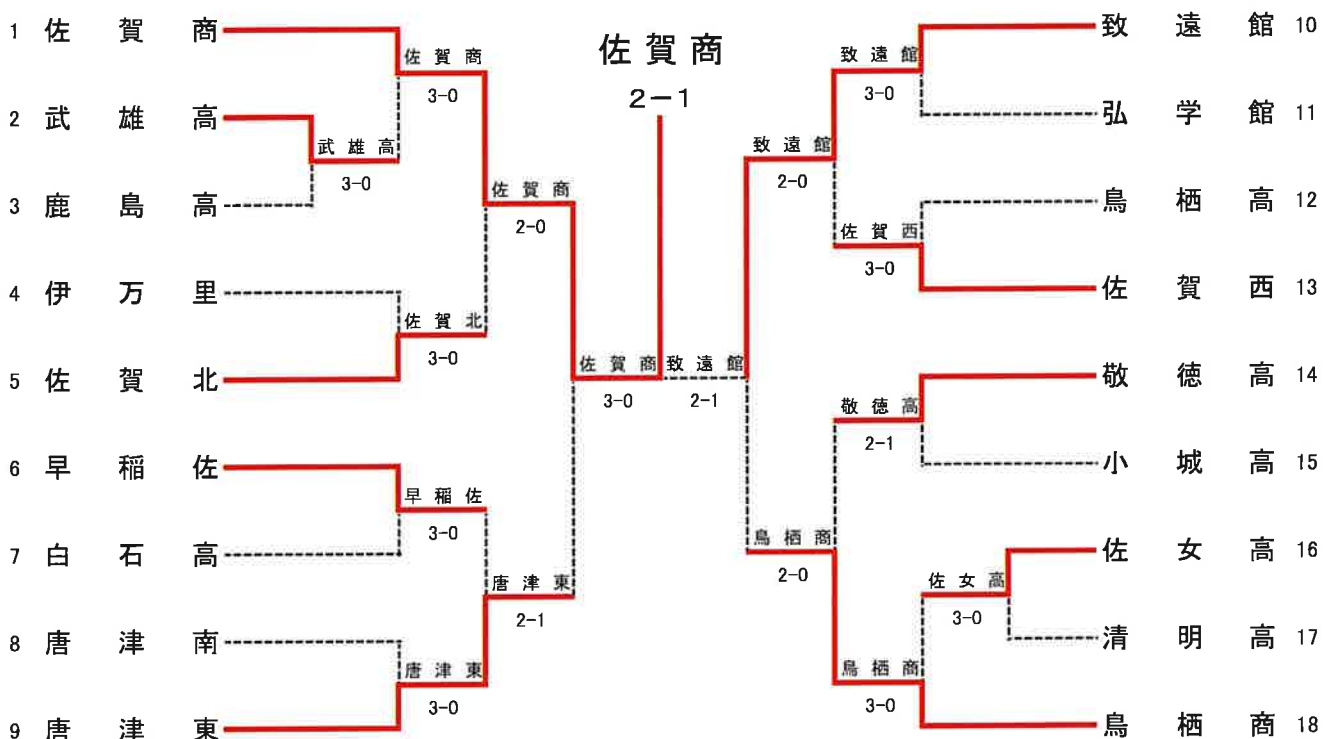

令和3年度 佐賀県高等学校総合体育大会テニス競技

5月28～29日(於 SAGAサンライズパーク)

女子団体

◇第2代表決定戦 < メインドロー上で対戦済みの場合は、新たな対戦は行わない >

結果	
1位	佐賀商業高校
2位	致遠館高校
3位	鳥栖商業高校
3位	唐津東高校

テニス女子団体対戦表

1R1	2	武雄高	3-0	鹿島高	3
D		大古場 友里③ 松尾 穂奈美③	62	小野 輝星② 久野 令香②	
S1		北 花実③	60	小野 葉彩季③	
S2		岩瀬 愛華③	75	百武 心菜③	

1R2	16	佐女高	3-0	清明高	17
D		中尾 なごみ③ 下田 真由③	60	納富 友里② 山田 千裕②	
S1		馬渡 真衣③	61	大坪 茉愛③	
S2		吉田 葵②	61	林 沙里③	

2R1	1	佐賀商	3-0	武雄高	2
D		仲村 悠花② 香月 琴菜③	62	大古場 友里③ 松尾 穂奈美③	
S1		武藤 ひまり③	62	北 花実③	
S2		毛利 優奈②	60	岩瀬 愛華③	

2R2	5	佐賀北	3-0	伊万里	4
D		雪竹 美月③ 西 有彩②	62	古川 沙羅③ 力武 ゆら②	
S1		渡邊 さくら③	62	篠原 心愛③	
S2		森永 鈴葉①	61	中尾 珂那②	