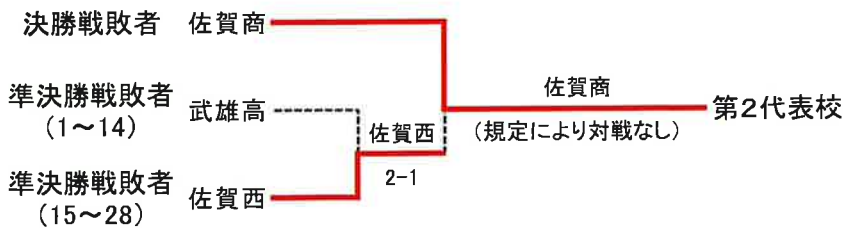

令和3年度 佐賀県高等学校総合体育大会テニス競技

5月28~29日(於 SAGAサンライズパーク)

男子団体

◇第2代表決定戦 < メインドロー上で対戦済みの場合は、新たな対戦は行わない >

結果	
1位	早稲田佐賀高校
2位	佐賀商業高校
3位	佐賀西高校
3位	武雄高校

テニス男子団体対戦表

1R1	2	敬徳高	3-0	白石高	3
D		徳永 桃治① 岩佐 嶺②	60	原 翔磨② 古賀 颯太③	
S1		寺田 朋央③	61	松尾 渚②	
S2		江口 亨明③	60	白見 朋大③	