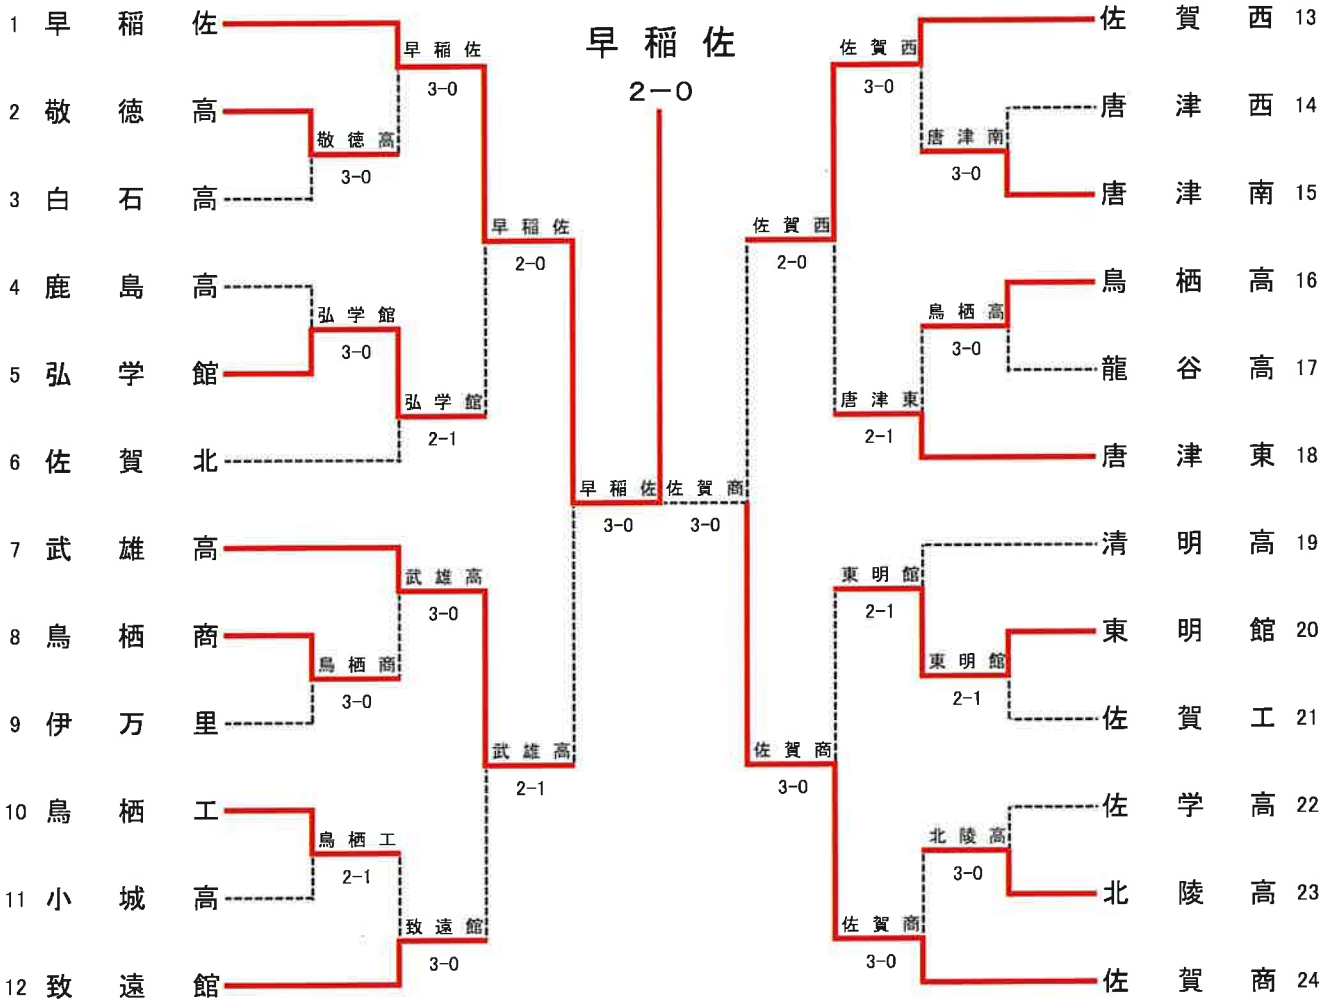

令和3年度 佐賀県高等学校総合体育大会テニス競技

5月28~29日(於 SAGAサンライズパーク)

男子団体

◇第2代表決定戦 < メインドロー上で対戦済みの場合は、新たな対戦は行わない >

結果	
1位	早稲田佐賀高校
2位	佐賀商業高校
3位	佐賀西高校
3位	武雄高校

テニス男子団体対戦表

1R1	2	敬徳高	3-0	白石高	3
D		徳永 桃治① 岩佐 嶺②	60	原 翔磨② 古賀 颯太③	
S1		寺田 朋央③	61	松尾 渚②	
S2		江口 亨明③	60	白見 朋大③	

1R2	5	弘学館	3-0	鹿島高	4
D		堤 孝太郎③ 安藤 開登③	61	向井 重虎③ 小野 隼輔③	
S1		前田 恭佑③	64	馬場 音樹③	
S2		西村 秀太郎②	63	別府 優太③	

1R3	8	鳥栖商	3-0	伊万里	9
D		大塚 翔太③ 松雪 凜碧③	60	中村 公治③ 光石 智哉③	
S1		井手 碧唯③	63	山口 凌平③	
S2		大久保 新③	63	鎌田 力②	

1R4	10	鳥栖工	2-1	小城高	11
D		進藤 大夢③ 古賀 圭悟③	60	武富 藍琉① 野口 愁文①	
S1		山田 稜太③	06	深町 汰生③	
S2		野中 翼③	61	本村 凜③	

1R5	15	唐津南	3-0	唐津西	14
D		伊藤 弘祐③ 盛田 快音②	60	谷口 侑也③ 市丸 拓矢③	
S1		諸熊 智次②	60	古館 歩夢③	
S2		塚邊 翼②	64	日高 開斗②	

1R6	16	鳥栖高	3-0	龍谷高	17
D		新開 拓海③ 栗山 太一②	62	福井 亮平② 竜田 響③	
S1		天本 哲平③	62	平野 陽斗③	
S2		八谷 崇史③	63	村上 颯汰②	

1R7	20	東明館	2-1	佐賀工	21
D		中尾 太亮② 平田 尚大③	64	西村 元輝② 原田 康生②	
S1		乾 佑樹②	63	立石 大宙③	
S2		川原 幸大③	16	吉岡 陽永②	