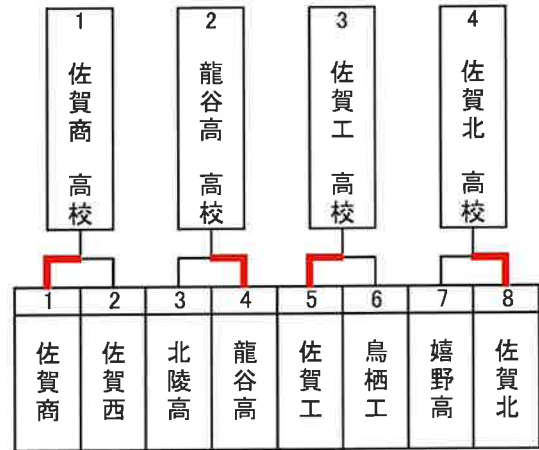

柔道競技男子団体組合せ

第1日目 5月28日(金)・・・ 9時50分集合完了 10時開会式
【団体試合】(開会式後) ※ 個人計量は団体試合終了後

第2日目 5月29日(土)・・・ 9時50分集合完了 10時開始式
【個人試合】(開始式後)

【決勝リーグ】

表記:勝数(得点)

	佐賀商	龍谷高	佐賀工	佐賀北	勝敗分	順位
1 佐賀商	—	③ (30)	1 (1)	② (17)	2-1-0	1
2 龍谷高	0 (0)	—	0 (0)	1 (1)	1-2-0	3
3 佐賀工	③ (15)	1 (10)	—	③ (15)	2-1-0	2
4 佐賀北	0 (0)	① (10)	0 (0)	—	1-2-0	4

第1位 佐賀商業高校

第2位 佐賀工業高校

第3位 龍谷高校

【決勝トーナメント】