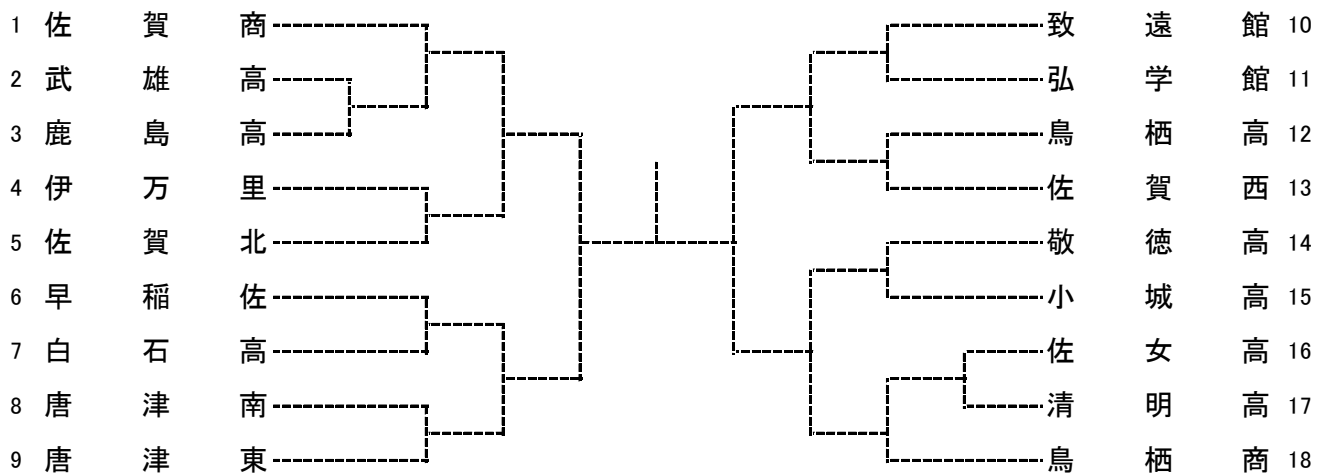

テニス男子団体戦

◇第2代表決定戦 < メインドロー上で対戦済みの場合は、新たな対戦は行わない >

テニス女子団体戦

◇第2代表決定戦 < メインドロー上で対戦済みの場合は、新たな対戦は行わない >