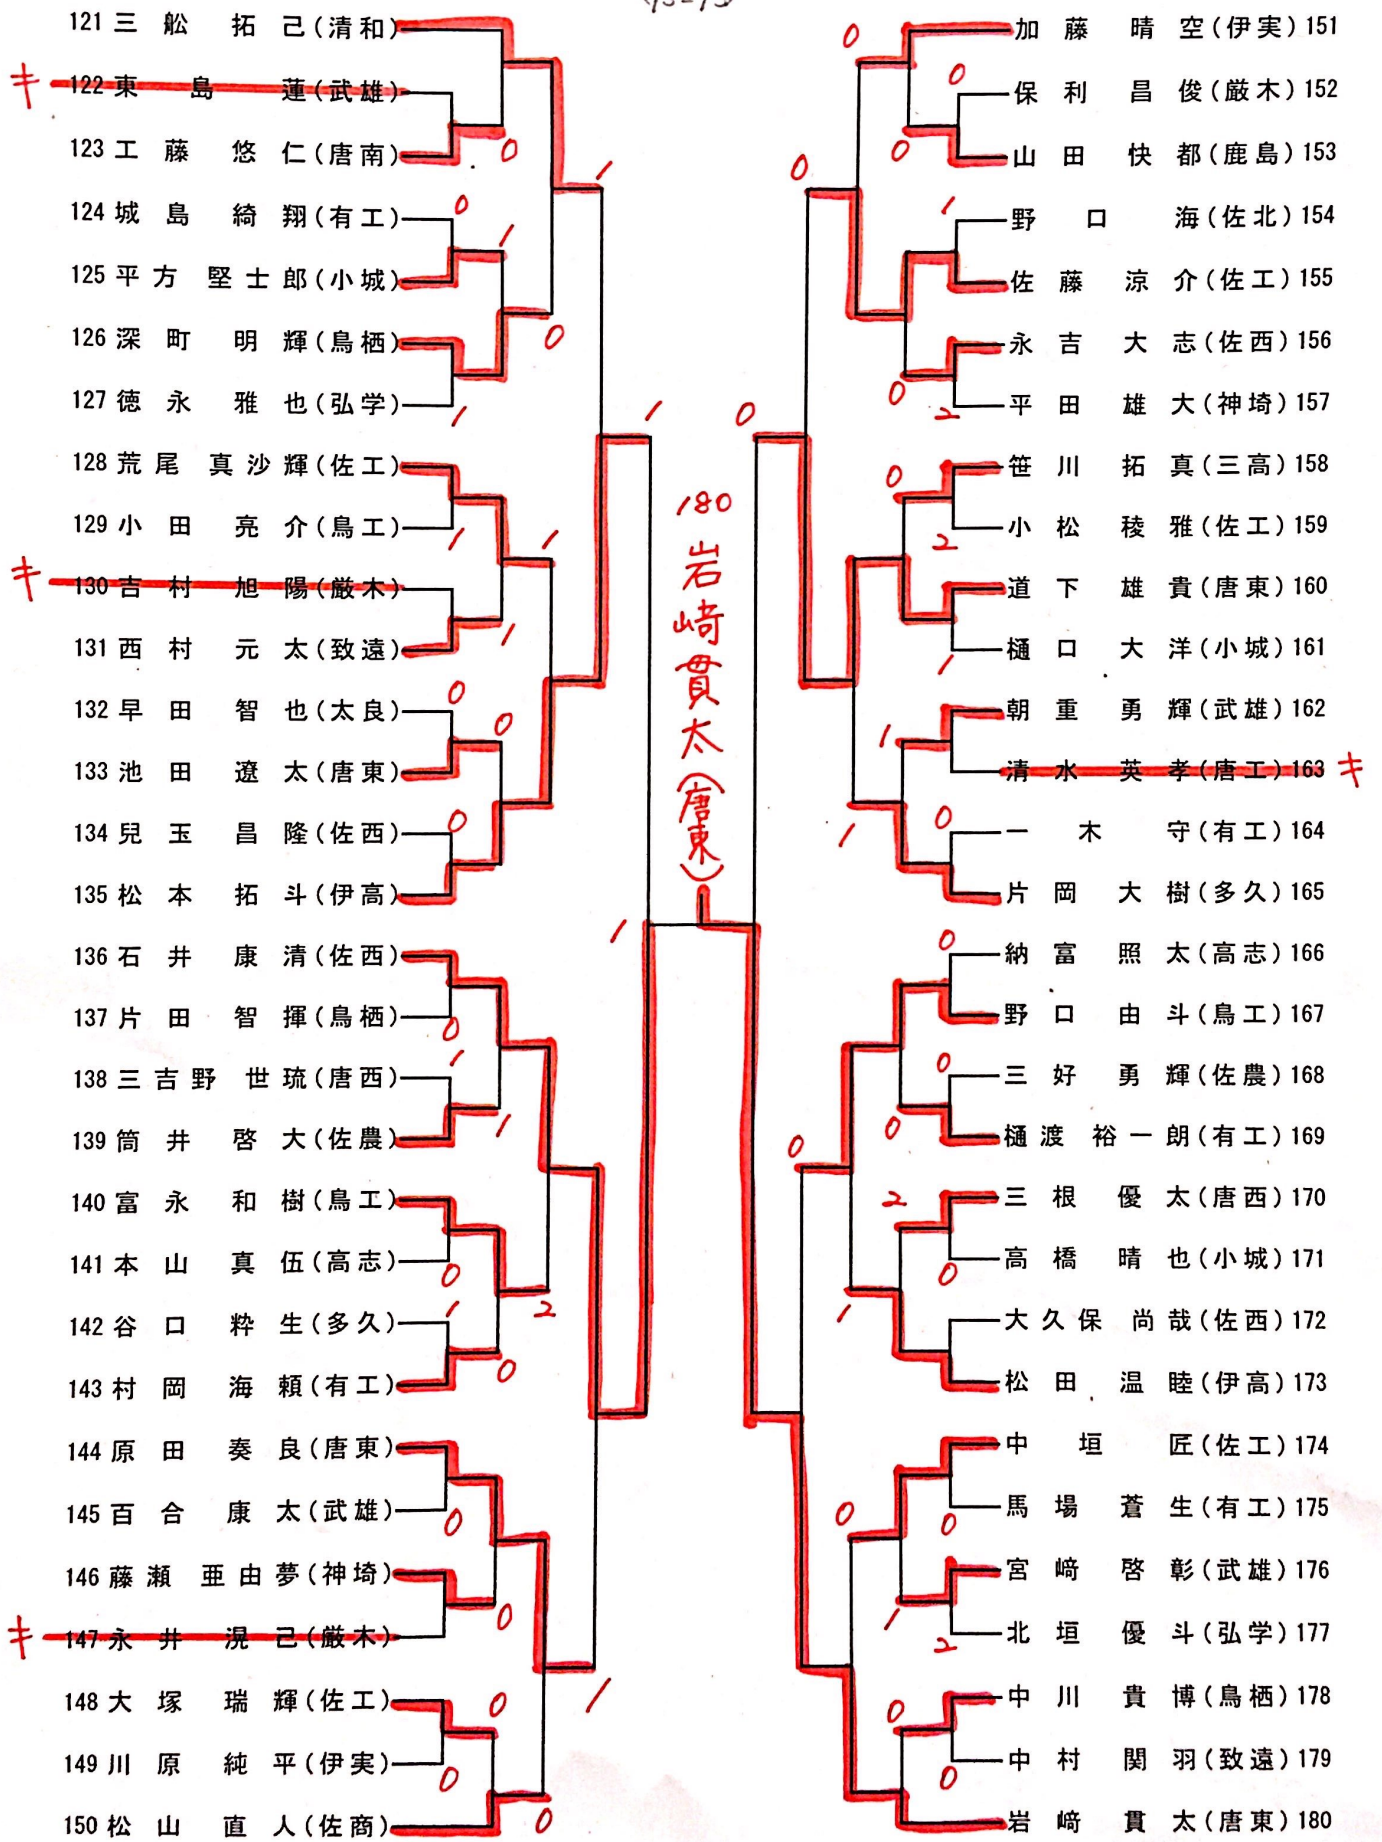

120
堤悠斗 3 (唐東) (11-9, 8-11, 11-9, 13-11)
196
浦川創多 (唐東)

男子Cパート

<準決勝>

180. 岩崎貫太 (唐東) 2

$\begin{pmatrix} 11-8 \\ 11-5 \\ 5-11 \\ 10-12 \\ 13-15 \end{pmatrix}$ 3

196. 浦川創多 (唐東)

180 岩崎貫太 (唐東)

令和2年度全国高等学校選抜卓球大会（個人シングルス）佐賀県代表選手選考会令和2年12月27日（日） 唐津市文化体育館 男子Dパート

女子Bパート

女子Aパート