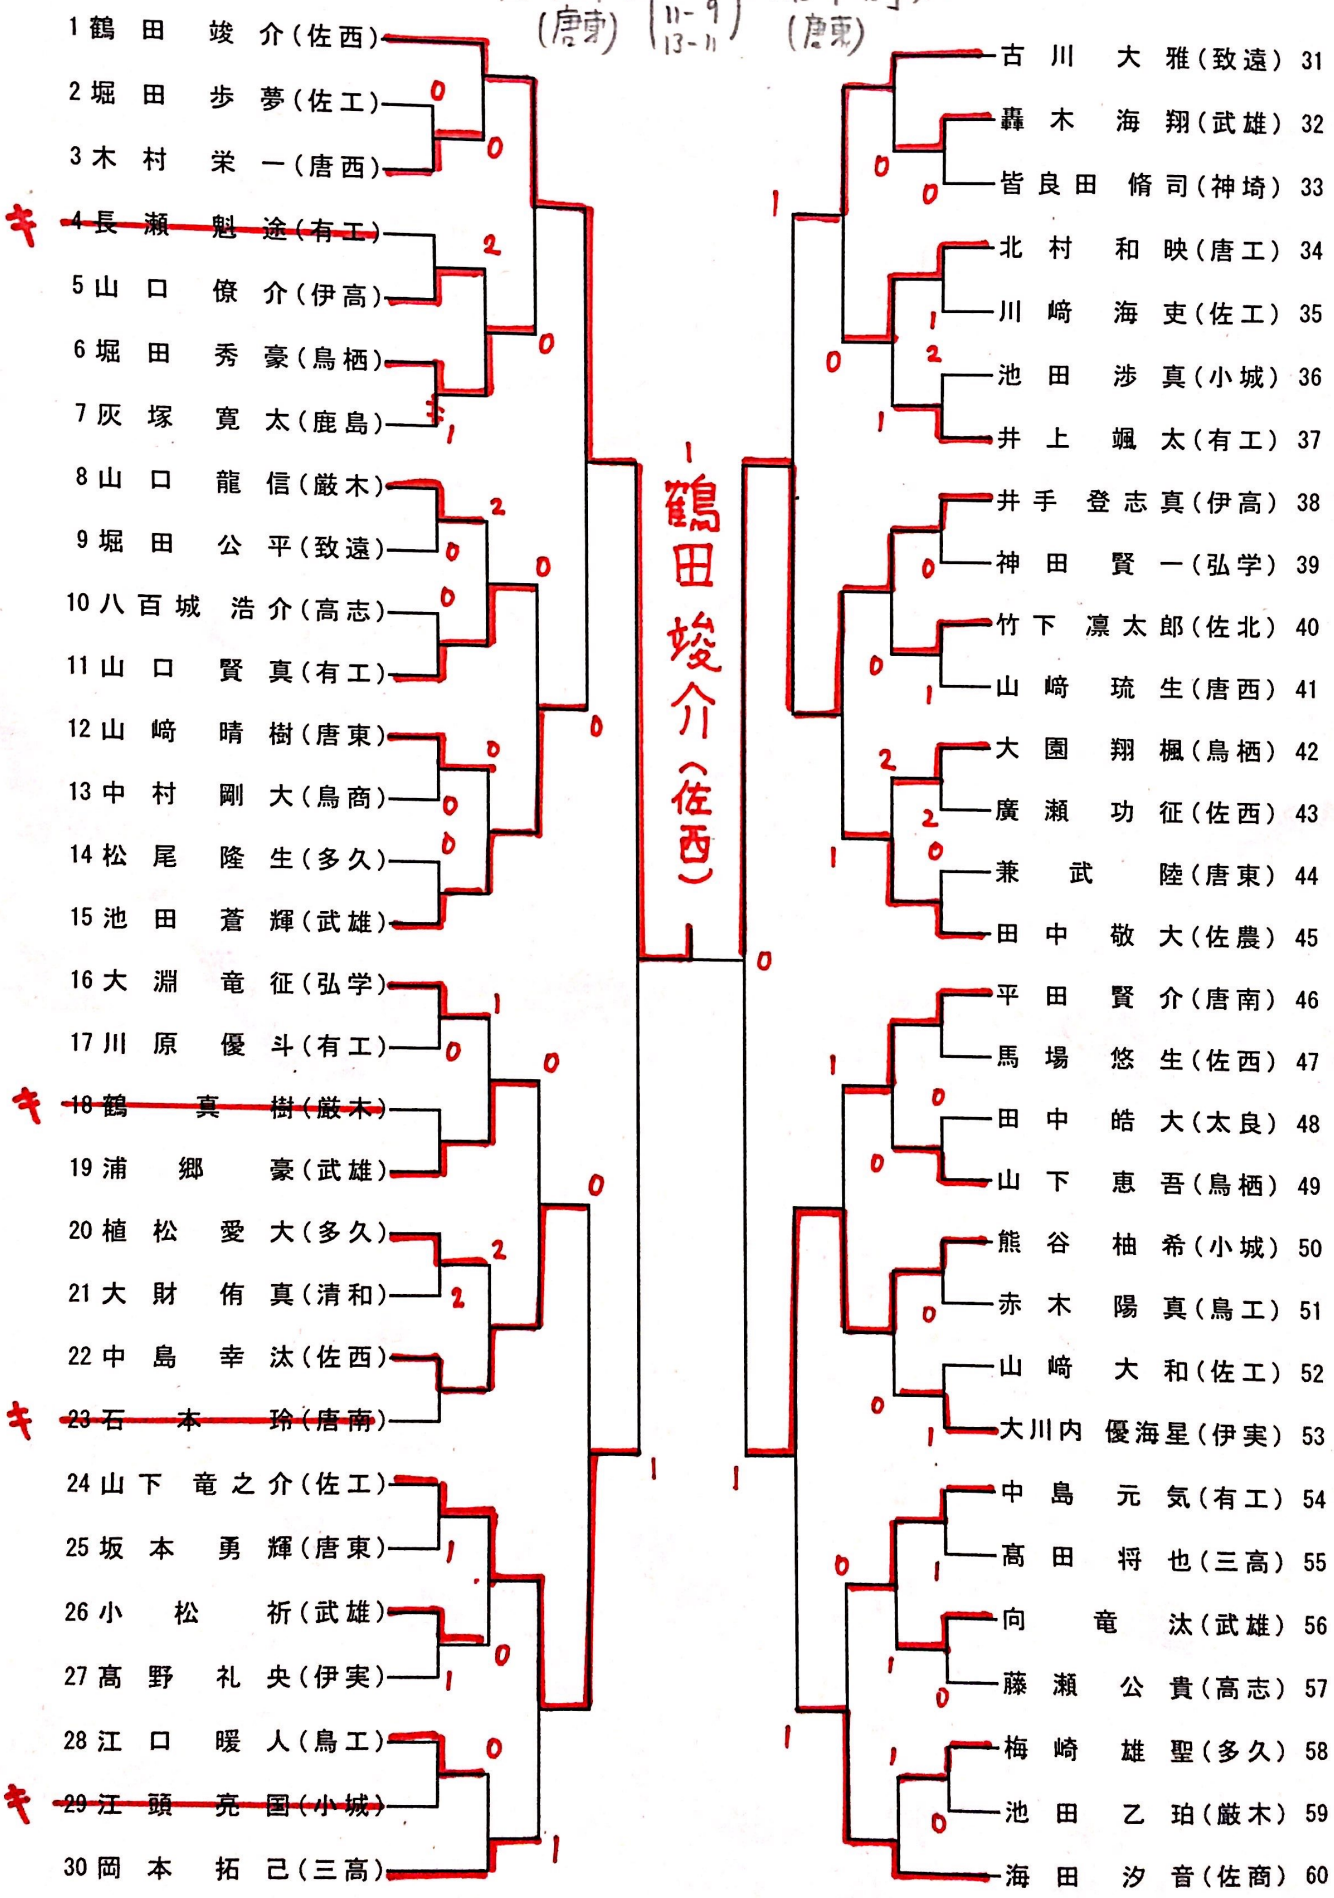

120
堤悠斗 3 (唐東) (11-9, 8-11, 11-9, 13-11)
196
浦川創多 (唐東)

男子Cパート

<準決勝>

180. 岩崎貫太 (唐東) 2

$\begin{pmatrix} 11-8 \\ 11-5 \\ 5-11 \\ 10-12 \\ 13-15 \end{pmatrix}$ 3

196. 浦川創多 (唐東)

180 岩崎貫太 (唐東)

令和2年度全国高等学校選抜卓球大会（個人シングルス）佐賀県代表選手選考会令和2年12月27日（日） 唐津市文化体育館 男子Dパート

女子Bパート

女子Aパート