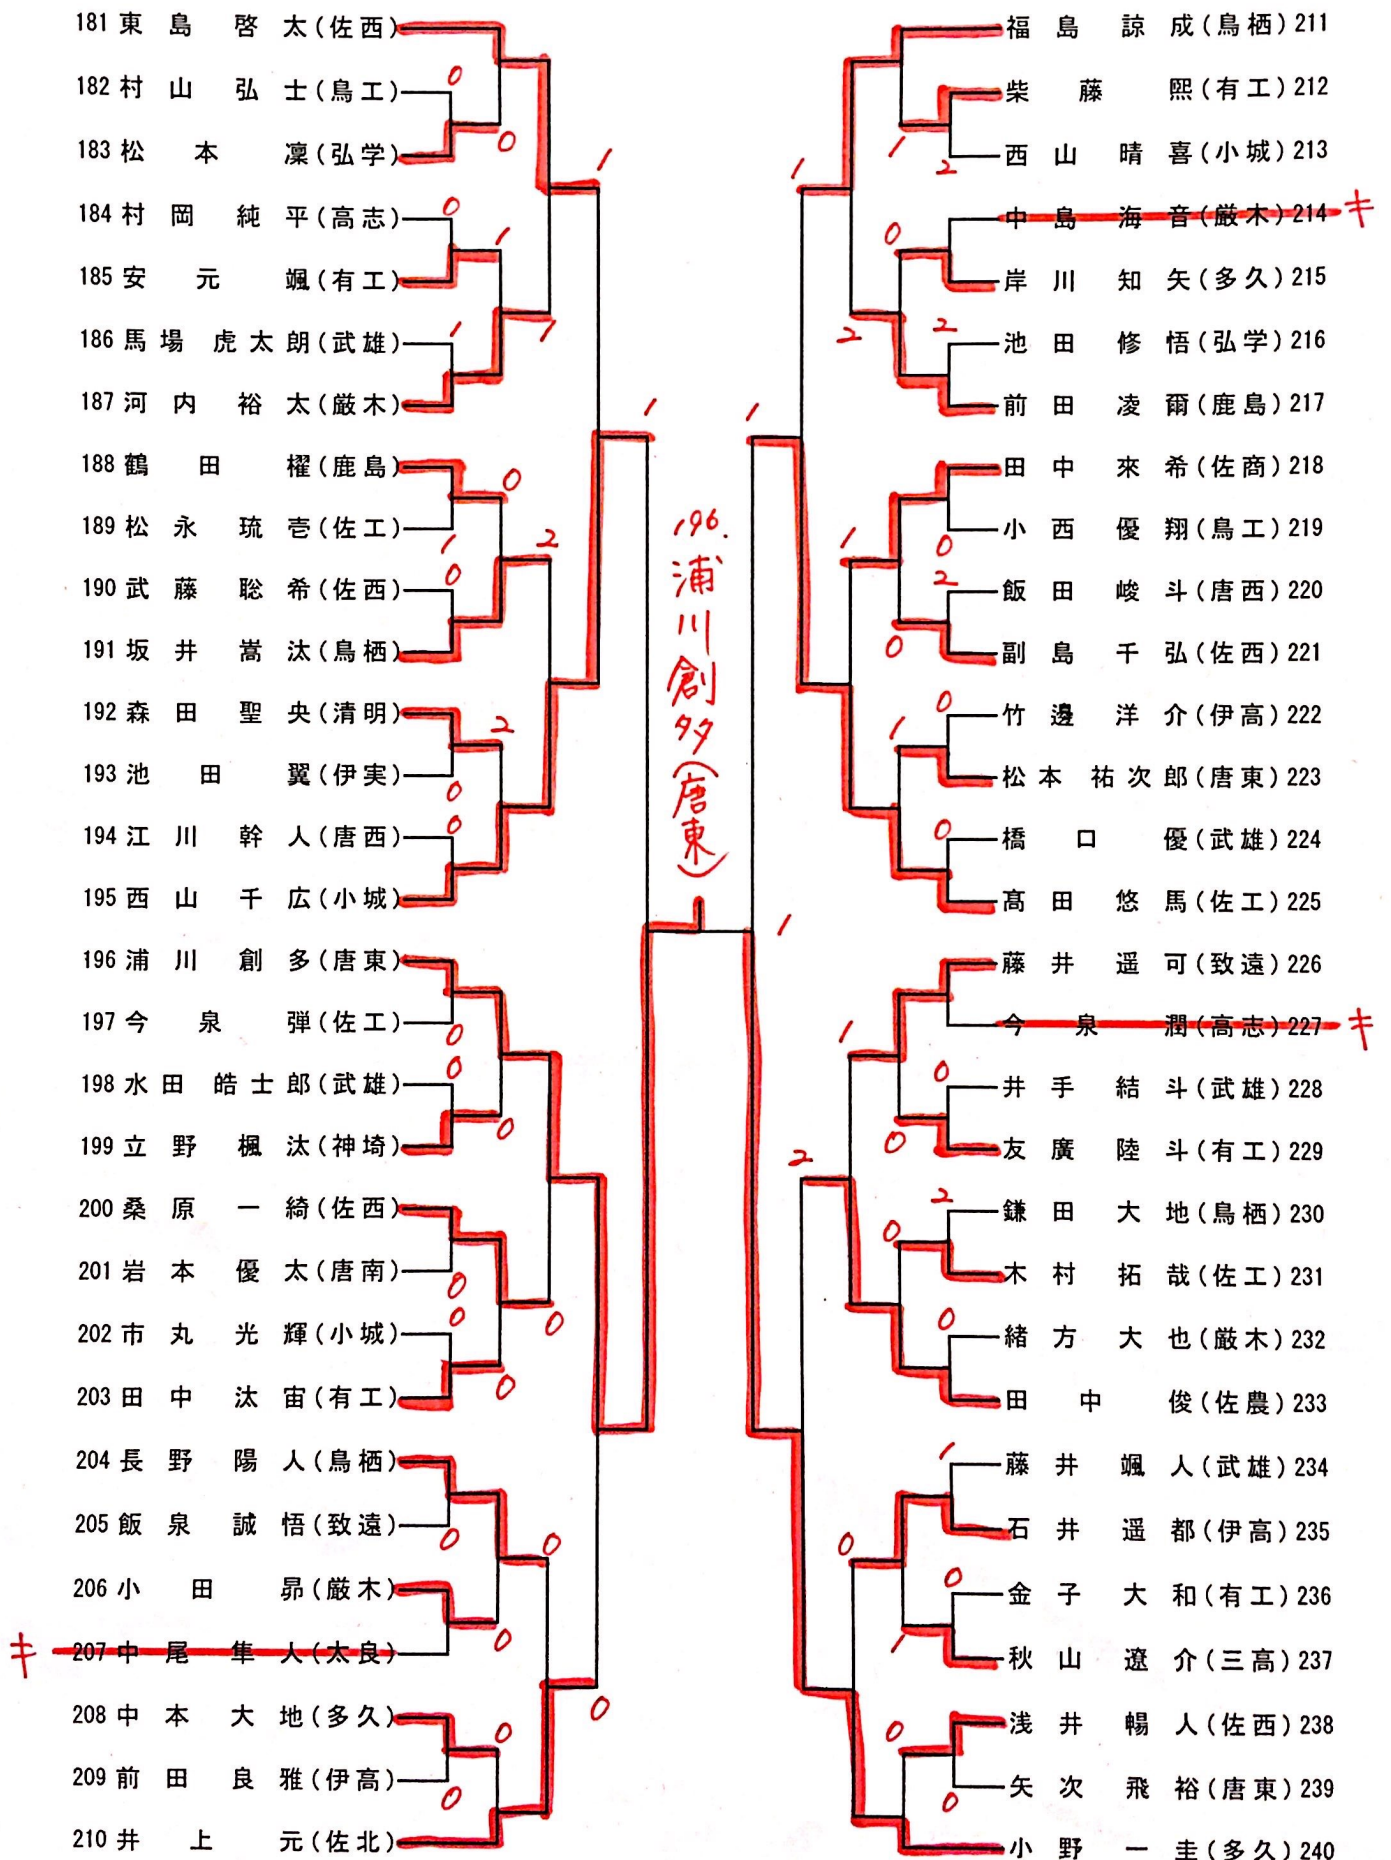

120
堤悠斗 3 (唐東) (11-9, 8-11, 11-9, 13-11)
196
浦川創多 (唐東)

男子Cパート

<準決勝>

180. 岩崎貫太 (唐東) 2

$\begin{pmatrix} 11-8 \\ 11-5 \\ 5-11 \\ 10-12 \\ 13-15 \end{pmatrix}$ 3

196. 浦川創多 (唐東)

180 岩崎貫太 (唐東)

令和2年度全国高等学校選抜卓球大会（個人シングルス）佐賀県代表選手選考会令和2年12月27日（日） 唐津市文化体育館 男子Dパート

女子Bパート

女子Aパート