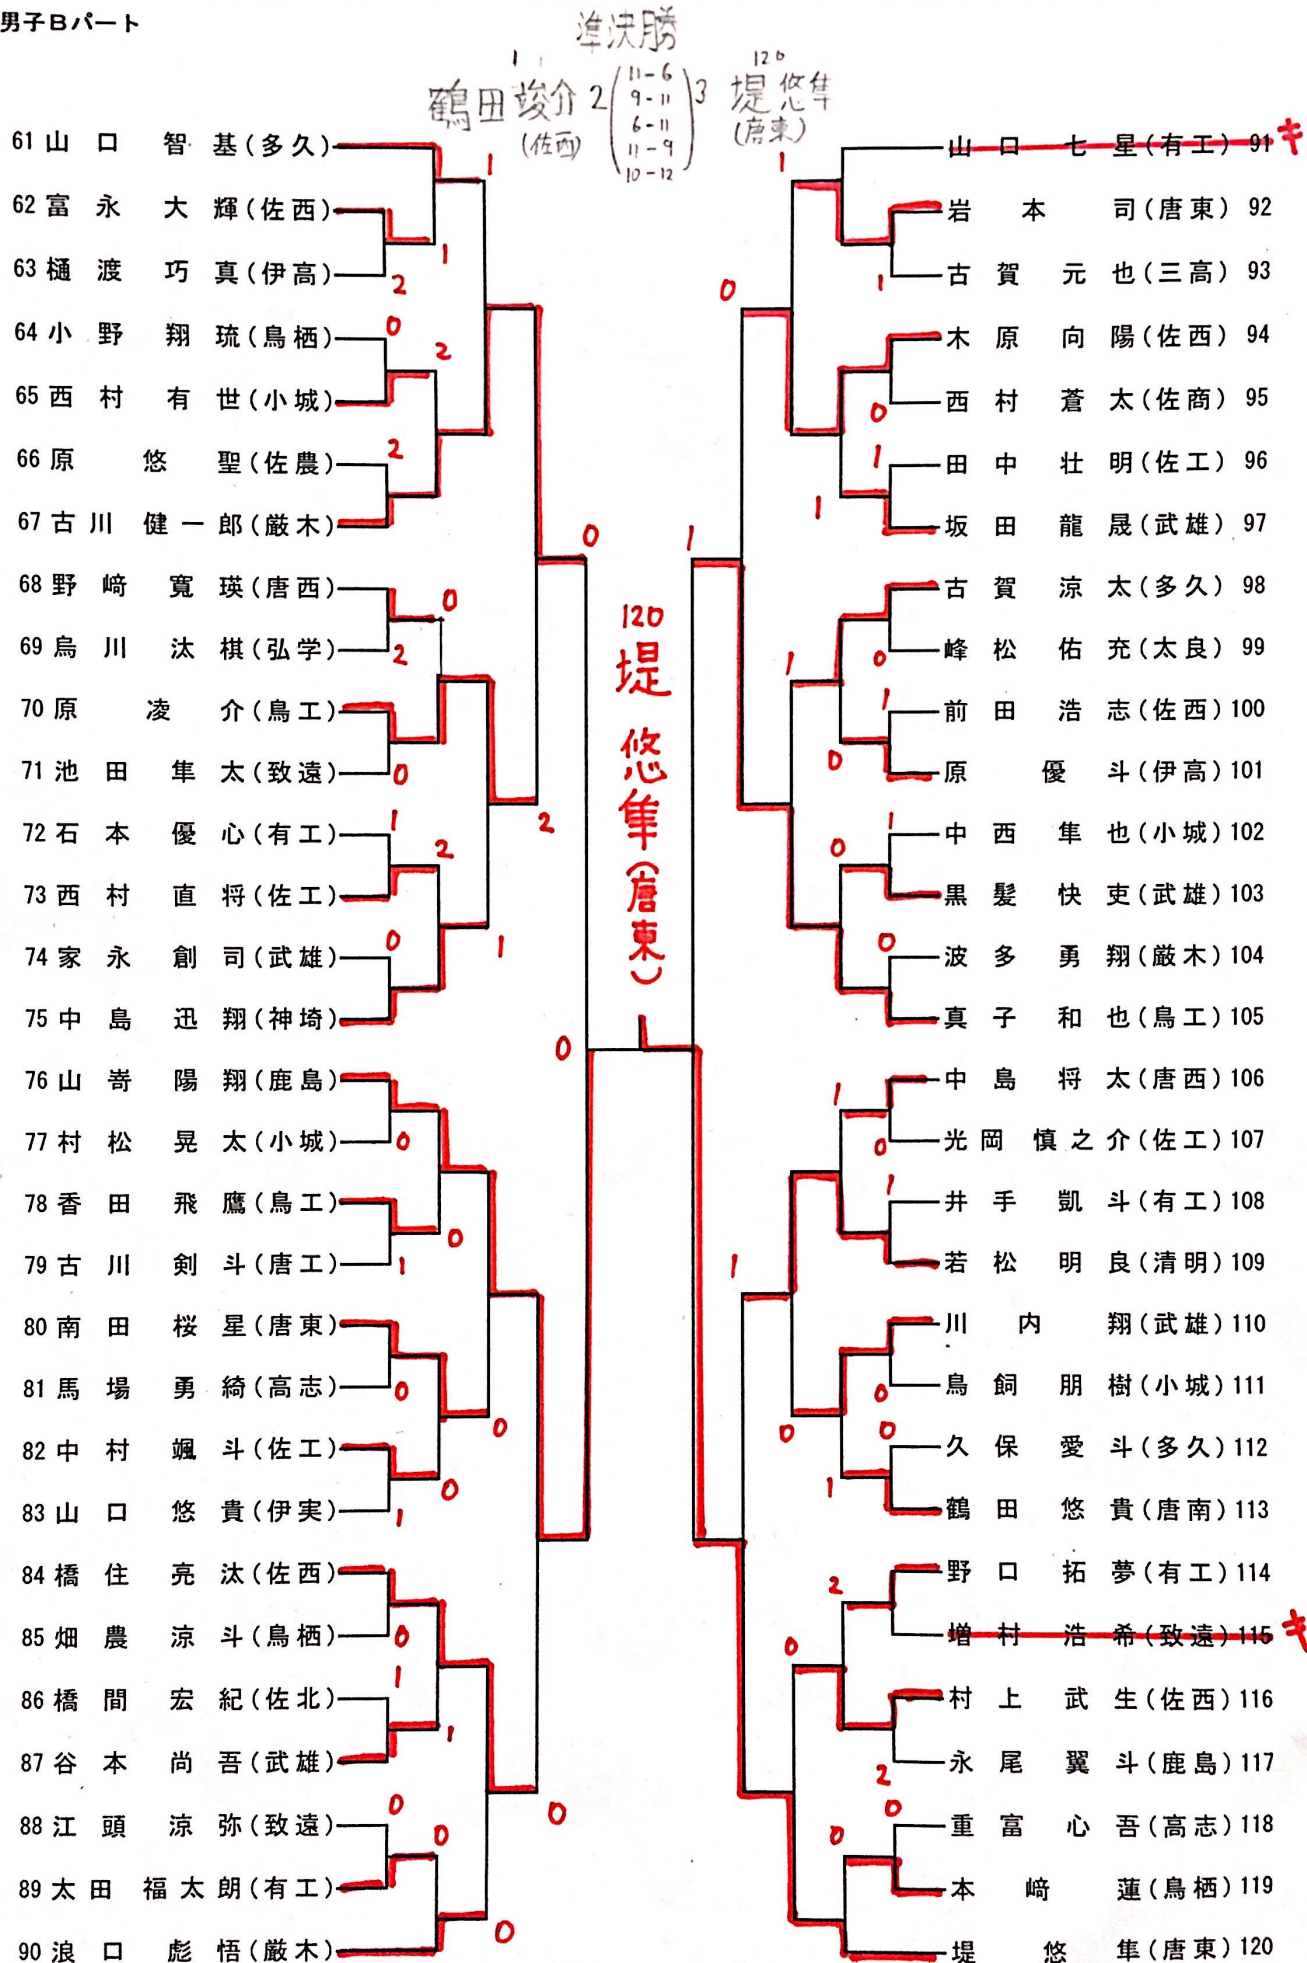

120
堤悠斗 3 (唐東) (11-9, 8-11, 11-9, 13-11)
196
浦川創多 (唐東)

男子Cパート

<準決勝>

180. 岩崎貫太 (唐東) 2

$\begin{pmatrix} 11-8 \\ 11-5 \\ 5-11 \\ 10-12 \\ 13-15 \end{pmatrix}$ 3

196. 浦川創多 (唐東)

180 岩崎貫太 (唐東)

令和2年度全国高等学校選抜卓球大会（個人シングルス）佐賀県代表選手選考会令和2年12月27日（日） 唐津市文化体育館 男子Dパート

女子Bパート

女子Aパート