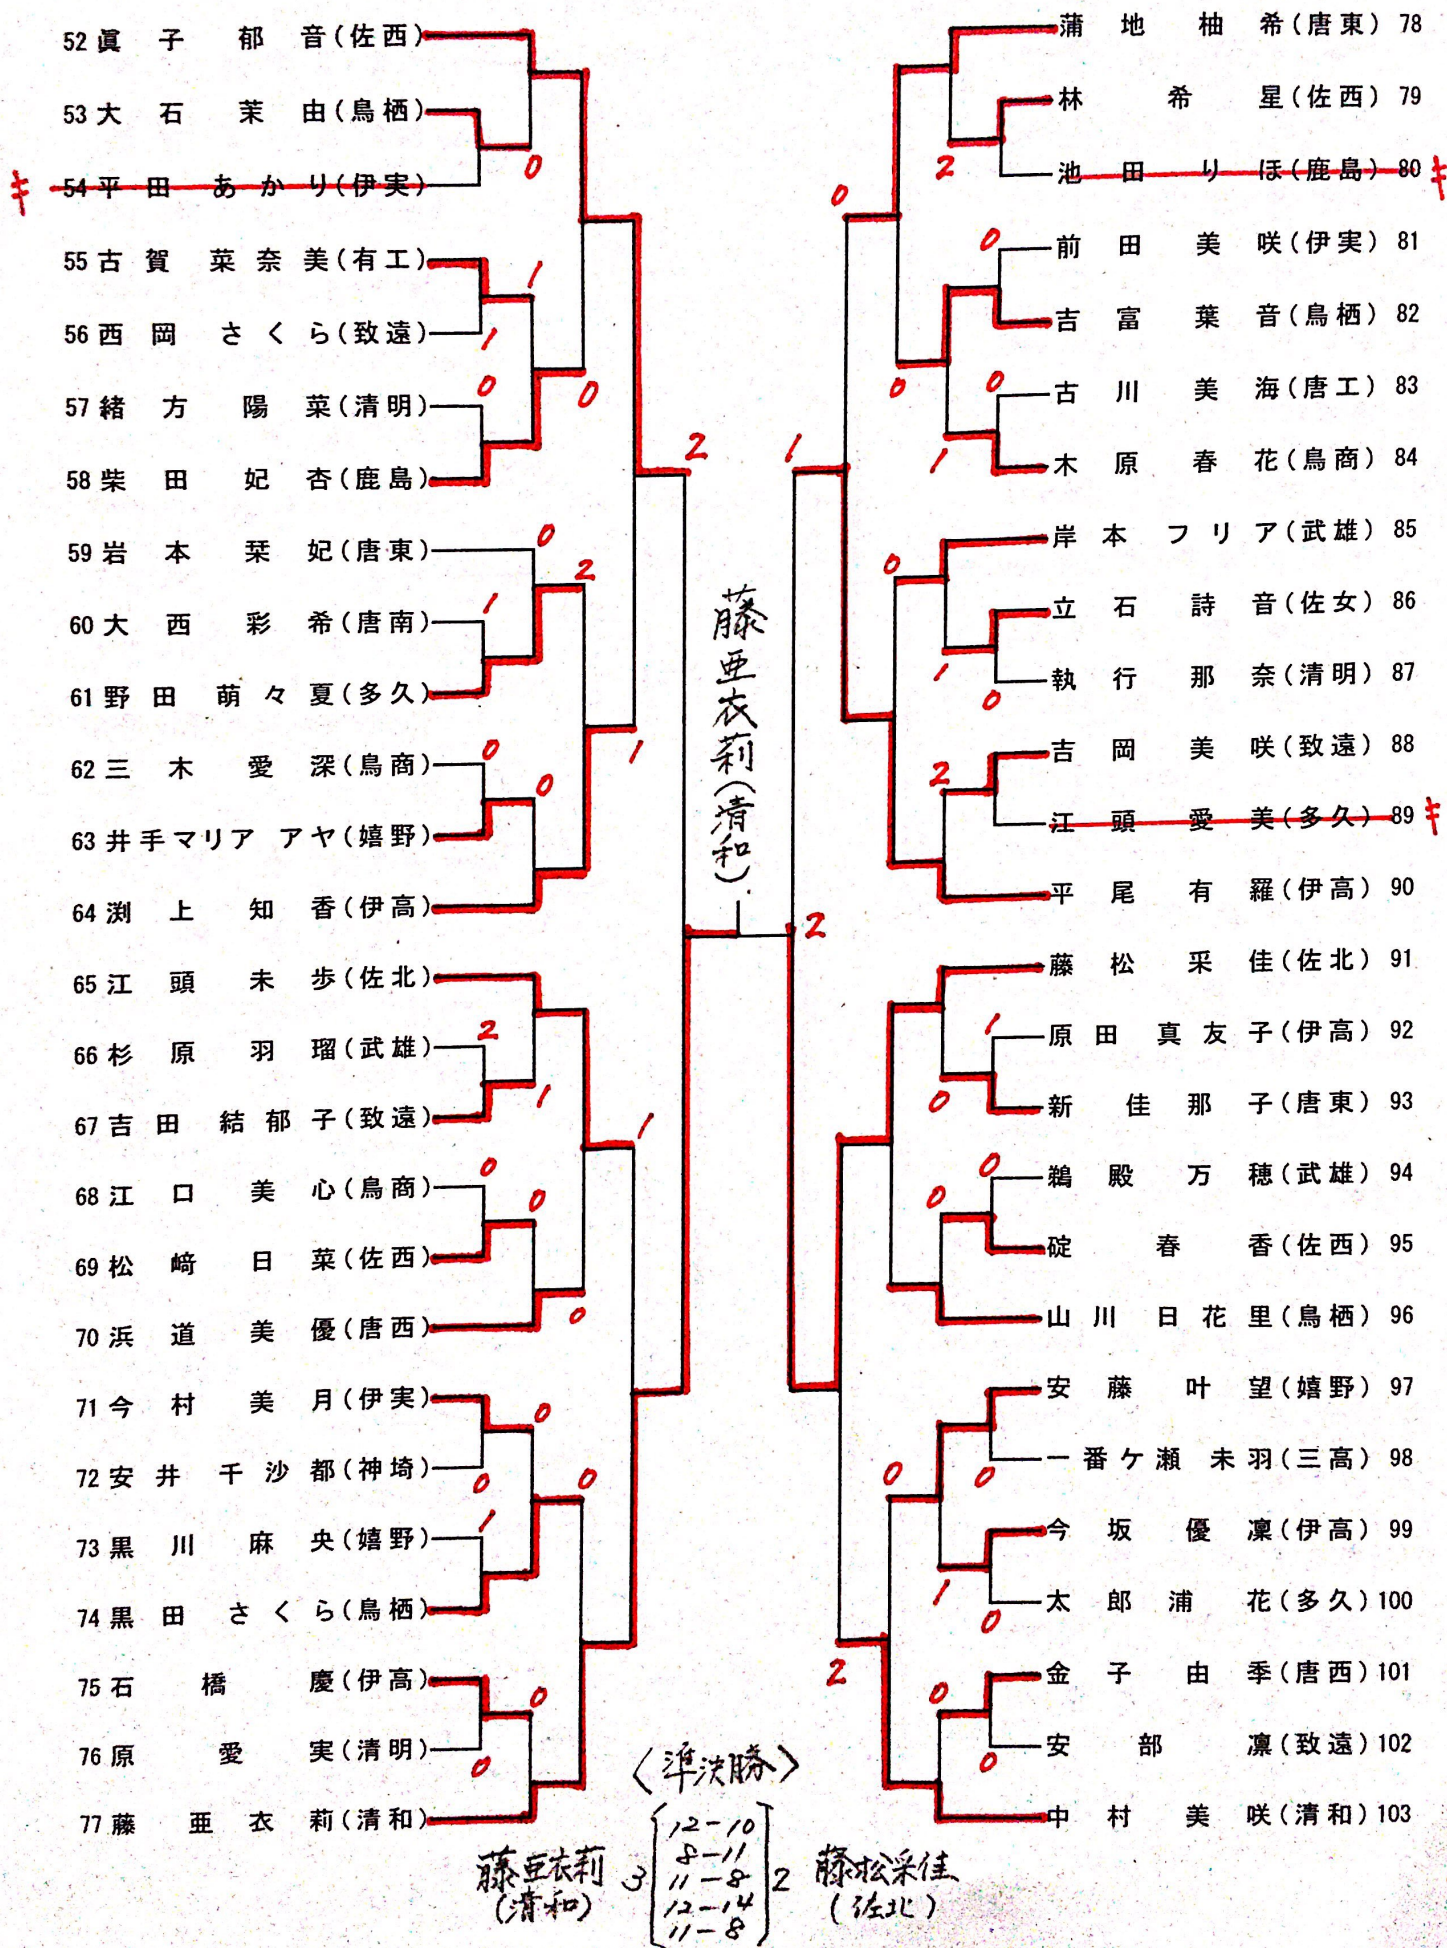

120
堤悠斗 3 (唐東) (11-9, 8-11, 11-9, 13-11)
196
浦川創多 (唐東)

男子Cパート

<準決勝>

180. 岩崎貫太 (唐東) 2

$\begin{pmatrix} 11-8 \\ 11-5 \\ 5-11 \\ 10-12 \\ 13-15 \end{pmatrix}$ 3

196. 浦川創多 (唐東)

180 岩崎貫太 (唐東)

令和2年度全国高等学校選抜卓球大会（個人シングルス）佐賀県代表選手選考会令和2年12月27日（日） 唐津市文化体育館 男子Dパート

女子Bパート

女子Aパート