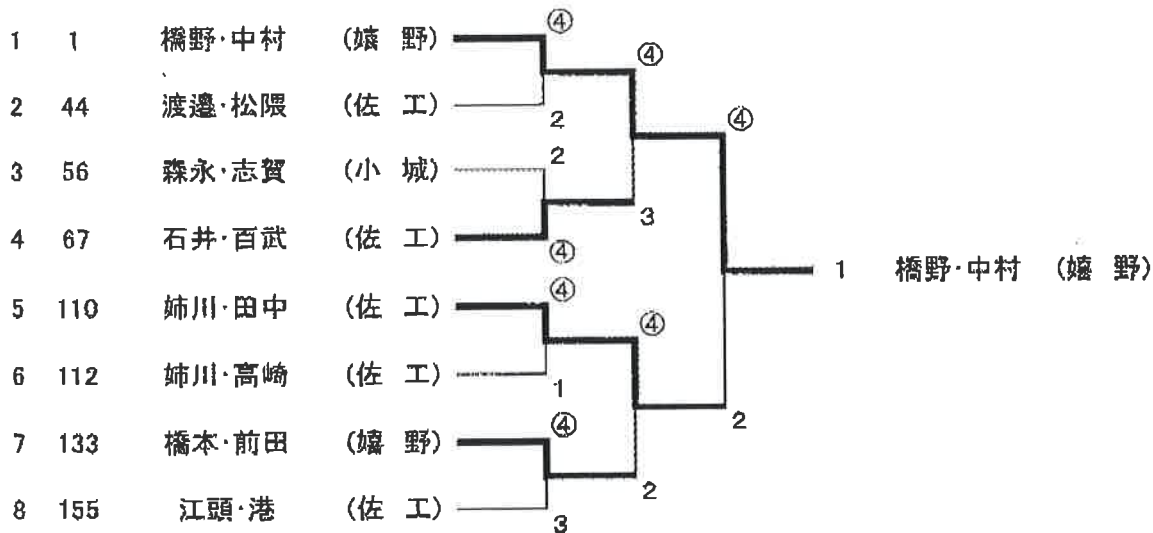

SAGA2020 SSP杯佐賀県高等学校スポーツ大会 ソフトテニス競技
令和2年6月14日(日)
松浦河畔公園庭球場

男子個人戦 (ベスト8以上)

SAGA2020 SSP杯佐賀県高等学校スポーツ大会 ソフトテニス競技

ベスト8		
1	橋野・中村	(嬉野)
44	渡邊・松隈	(佐工)
56	森永・志賀	(小城)
67	石井・百武	(佐工)
110	姉川・田中	(佐工)
112	姉川・高崎	(佐工)
133	橋本・前田	(嬉野)
155	江頭・港	(佐工)

ベスト16		
1	橋野・中村	(嬉野)
22	小池・高園	(佐工)
33	赤城・青木	(三高)
44	渡邊・松隈	(佐工)
45	三瀬・北島	(佐北)
56	森永・志賀	(小城)
67	石井・百武	(佐工)
78	諸岡・峰	(唐工)
99	二宮・井上	(鹿島)
110	姉川・田中	(佐工)
112	姉川・高崎	(佐工)
128	白川・紙永	(佐工)
133	橋本・前田	(嬉野)
144	八並・山田	(小城)
155	江頭・港	(佐工)
176	山口・園田	(唐東)

ベスト4		
1	橋野・中村	(嬉野)
67	石井・百武	(佐工)
110	姉川・田中	(佐工)
133	橋本・前田	(嬉野)

ベスト16(学校別)		
22	小池・高園	(佐工)
44	渡邊・松隈	(佐工)
67	石井・百武	(佐工)
110	姉川・田中	(佐工)
112	姉川・高崎	(佐工)
128	白川・紙永	(佐工)
155	江頭・港	(佐工)
1	橋野・中村	(嬉野)
133	橋本・前田	(嬉野)
56	森永・志賀	(小城)
144	八並・山田	(小城)
33	赤城・青木	(三高)
45	三瀬・北島	(佐北)
78	諸岡・峰	(唐工)
99	二宮・井上	(鹿島)
176	山口・園田	(唐東)

最終成績		
優勝	橋野 翁	中村 翼 (嬉野)
準優勝	姉川 良哉	田中 颯人 (佐工)
3位	石井 大裕	百武 龍斗 (佐工)
3位	橋本 遼輝	前田 翼 (嬉野)
5位	渡邊 友雅	松隈 大和 (佐工)
5位	森永 晃司	志賀 智那 (小城)
5位	姉川 耕哉	高崎 幸樹 (佐工)
5位	江頭 直希	港 昂史朗 (佐工)

ベスト32					
1	橋野・中村	(嬉野)	11	門川・小川	(唐東)
12	千布・千綿	(小城)	22	小池・高園	(佐工)
26	野中・西原	(佐工)	33	赤城・青木	(三高)
36	川口・上岩	(唐工)	44	渡邊・松隈	(佐工)
45	三瀬・北島	(佐北)	55	西田・太田	(鹿島)
56	森永・志賀	(小城)	62	池田・古賀	(佐工)
67	石井・百武	(佐工)	76	松尾・徳淵	(龍谷)
78	諸岡・峰	(唐工)	88	高田・松林	(嬉野)
89	安富・赤堀	(嬉野)	99	二宮・井上	(鹿島)
103	小山・杉原	(唐東)	110	姉川・田中	(佐工)
112	姉川・高崎	(佐工)	119	古川・古川	(佐工)
126	浦川・菊浪	(伊高)	128	白川・紙永	(佐工)
133	橋本・前田	(嬉野)	143	古川・中野	(佐工)
144	八並・山田	(小城)	154	大島・田中	(白石)
155	江頭・港	(佐工)	163	田中・松井	(唐工)
166	宮崎・山崎	(唐商)	176	山口・園田	(唐東)