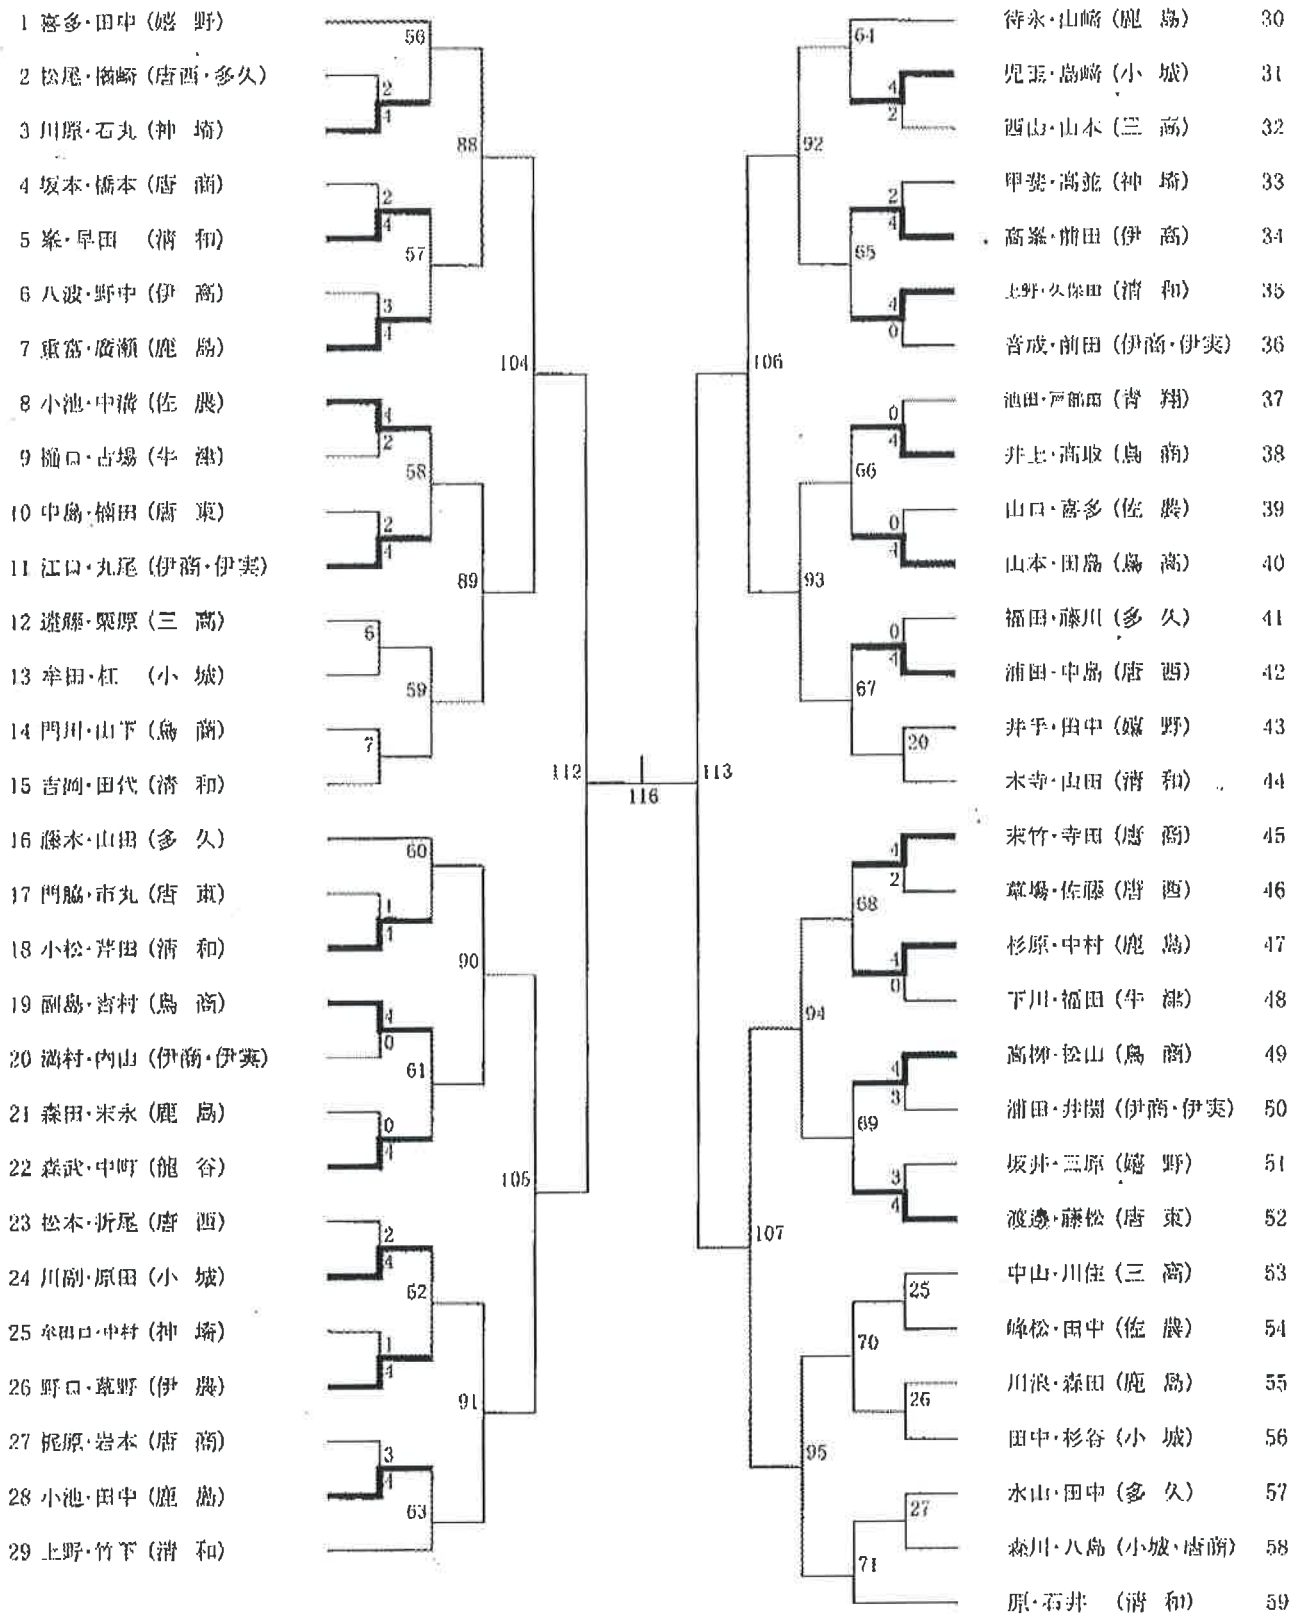

ソフトテニス競技(女子)

1-1

SAGA2020 SSP杯佐賀県高等学校スポーツ大会 ソフトテニス競技

令和2年6月14日(日)

姫野総合運動公園みゆきテニスコート

女子個人戦(1)

女子個人戦(2)

60 高柳・駒井(清和)	72	80	磐笥丸・前川(唐商)	90
61 友寄・宮城(牛津)	1	4	網谷・田中(伊商・伊実)	91
62 井上・前川(唐西)	2	2	北川・井手(佐農)	92
63 田中・田栗(佐農)	0	0	植松・原田(鹿島)	93
64 中西・桑波田(鳥商)	4	4	寺崎・中願寺(清和)	94
65 磐笥丸・満行(唐商)	1	1	小野・中山(唐西)	95
66 池田・成富(唐東)	4	4	竹野・鶴田(鳥商)	96
67 馬場・古川(神埼)	4	4	中島・小野(牛津)	97
68 岩永・前田(伊農)	3	3	山口・大嶋(伊高)	98
69 永江・末吉(龍谷)	32	1	山下・松本(三高)	99
70 松岸・香川(伊商・伊実)	33	1	安西・林(鹿島)	100
71 天野・内田(鳥工)	33	47	喜田・柳原(齊翔)	101
72 八戸・池田(鹿島)	75	83	松本・峰松(清和)	102
73 上原・原武(清和)	34	46	秀島・藤瀬(小城)	103
74 立部・石橋(伊高)	4	4	西田・田中(唐東)	104
75 深川・江頭(小城)	1	4	田川・馬場(嬉野)	105
76 千葉・藤田(鳥商)	76	0	前田・久保(佐農)	106
77 大川内・森(佐農)	0	3	永田・廣瀬(鳥商)	107
78 岡本・島内(清和)	4	4	胡子・秋吉(三高)	108
79 川添・渡邊(齊翔)	0	4	江口・櫻木(小城)	109
80 前田・桑原(伊商・伊実)	4	0	最所・吉賀(神埼)	110
81 坂本・川上(唐西)	0	0	桃島・野中(伊高)	111
82 寺田・塚本(三高)	4	4	坂取・吉賀(伊商・伊実)	112
83 品川・中原(多久)	1	4	得平・早津(鹿島)	113
84 牛島・大串(牛津)	3	0	秋永・永田(多久)	114
85 久富・山口(唐商)	78	86	内川・古川(龍谷)	115
86 松尾・大塚(鹿島)	40	54	片首・内川(唐西)	116
87 小森・溝口(唐東)	11	55	大山・内山(鳥商)	117
88 橋本・池田(清和)	79	87	井手・橘(嬉野・牛津)	118
89 池田・朝日(嬉野)			辻田・木下(清和)	119

雨天順延のため、途中中断。
 残り12 20日(土)サンライズパルク予選。