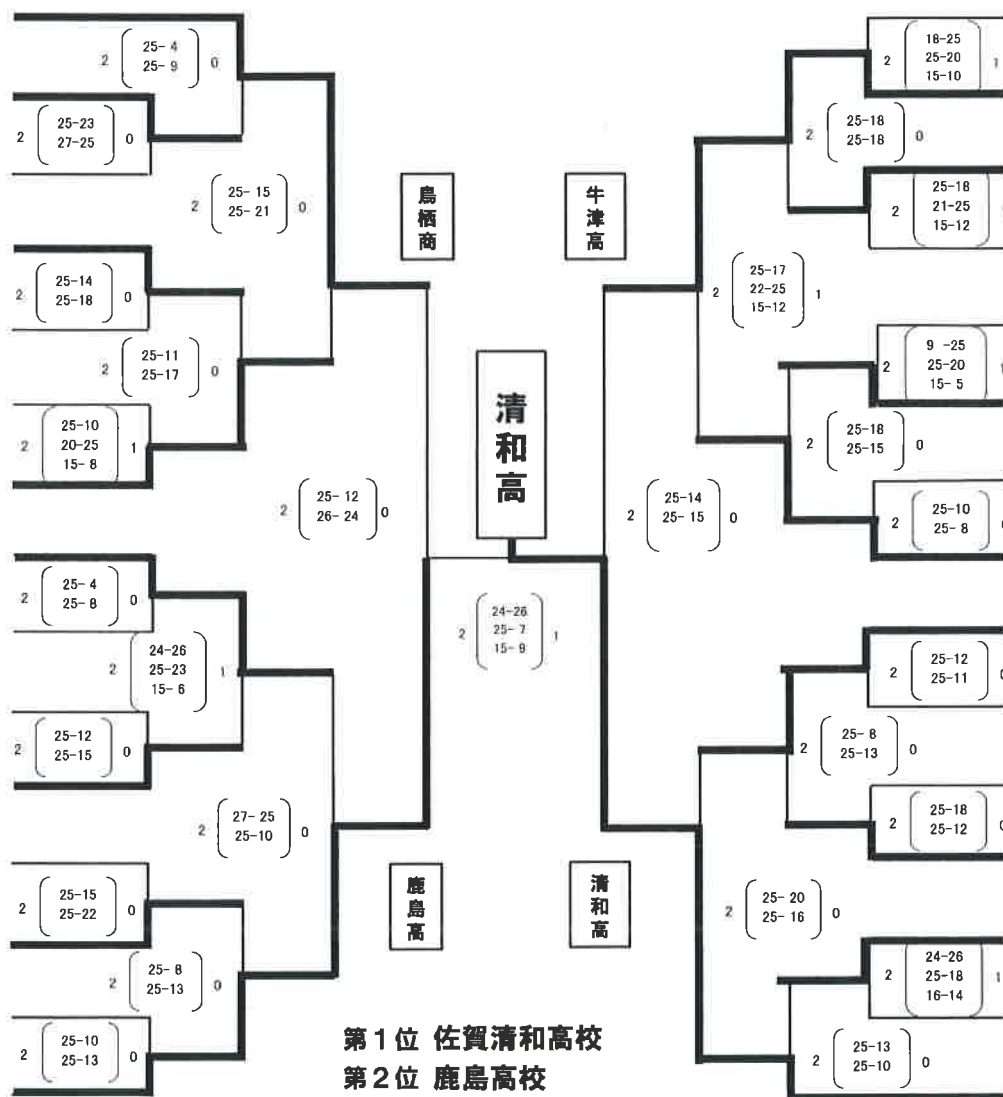

SAGA2020 SSP杯 佐賀県高等学校スポーツ大会 バレーボール競技

【女子】

令和2年6月13日(土) 9時30分、6月14日(日)10時00分

鳥栖商
白石高
小城高
伊万里
佐農高
唐津東
鳥栖高
佐賀北
唐津工
伊農高
三養基
神埼高
多久高
唐津南
鹿島高

佐賀商
牛津高
唐津商
致遠館
高志館
唐津西
龍谷高
佐女高
佐学高
青翔高・有田工・嬉野高
佐賀西
清明高
伊実高・伊商高
武雄高
清和高