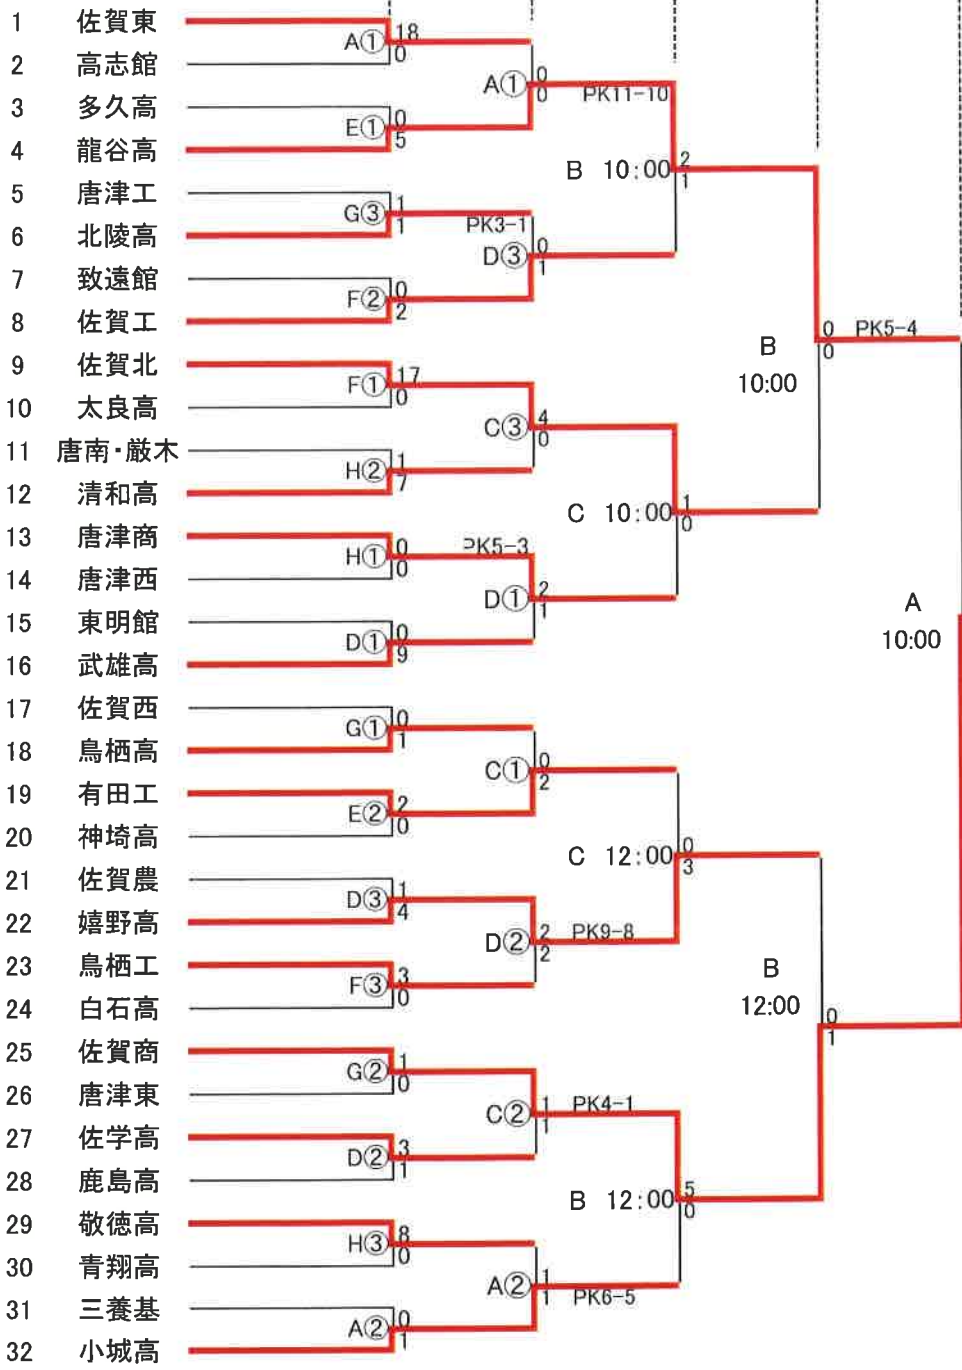

SAGA 2020 SSP杯佐賀県高等学校スポーツ大会 サッカー競技 組合せ

<男子>

6/13(土) 6/14(日) 6/20(土) 6/21(日) 6/27(土)

| 開始時間 | |
|------|--------|
| ① | 10:00~ |
| ② | 11:50~ |
| ③ | 13:40~ |

| 開催会場 | |
|------|-------|
| A | 佐賀市天然 |
| B | 球技場北 |
| C | 球技場南 |
| D | みゆき人工 |
| E | 龍谷人工 |
| F | 佐賀北 |
| G | 佐賀商 |
| H | 唐津商 |
| I | 神埼高 |

<女子>

| | |
|-----|-------------------------------------|
| 大会名 | 2020 SAGA SSP杯 佐賀県高等学校スポーツ大会 サッカー競技 |
| 開催日 | 2020. 6. 27 (土) |

男子決勝

| | | | | | | | |
|-----|---|-----|---|---|---|---|-----|
| 龍谷高 | 1 | 1st | 0 | — | 0 | 1 | 佐賀商 |
| | | 2nd | 1 | — | 1 | | |
| | | PK | 2 | — | 3 | | |