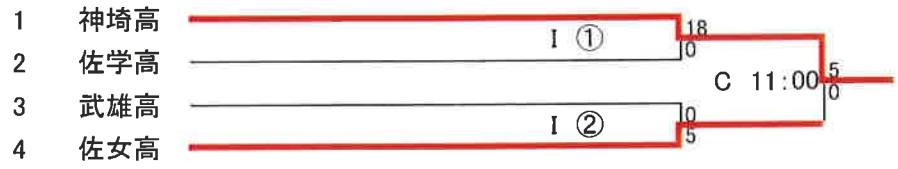

<女子>