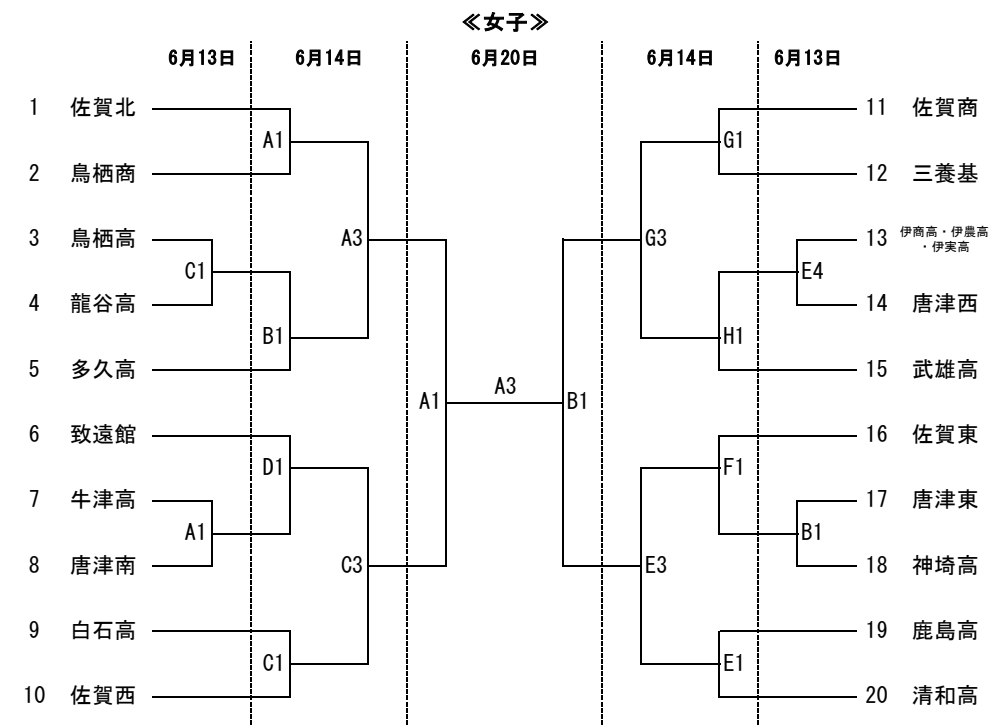

SAGA 2020 SSP杯 佐賀県高等学校スポーツ大会 バasketボール競技 組合せ

試合会場	第1試合	第2試合	第3試合	第4試合
多久高校	A・B			
致遠館高	C・D			
佐賀西高	E・F			
龍谷高校	G・H			
	第1日目 10:00~	11:30~	13:00~	14:30~
	第2日目 10:00~	11:30~	13:00~	14:30~
	第3日目 10:00~	11:30~	13:00~	14:30~

【諸注意】

- ・試合はすべて、8分×4クォーターで行う（OTは3分）。
- ・試合後は、当該チームでベンチ・T0席や用具などの消毒を行うこと。
- ・新型コロナウイルス感染症拡大を防止するため、無観客試合とする。
- ・上記の拡大防止の具体的対策については、県教委・県高体連・専門部が定める『新型コロナウイルス感染症の感染拡大防止への対応について』を遵守すること。