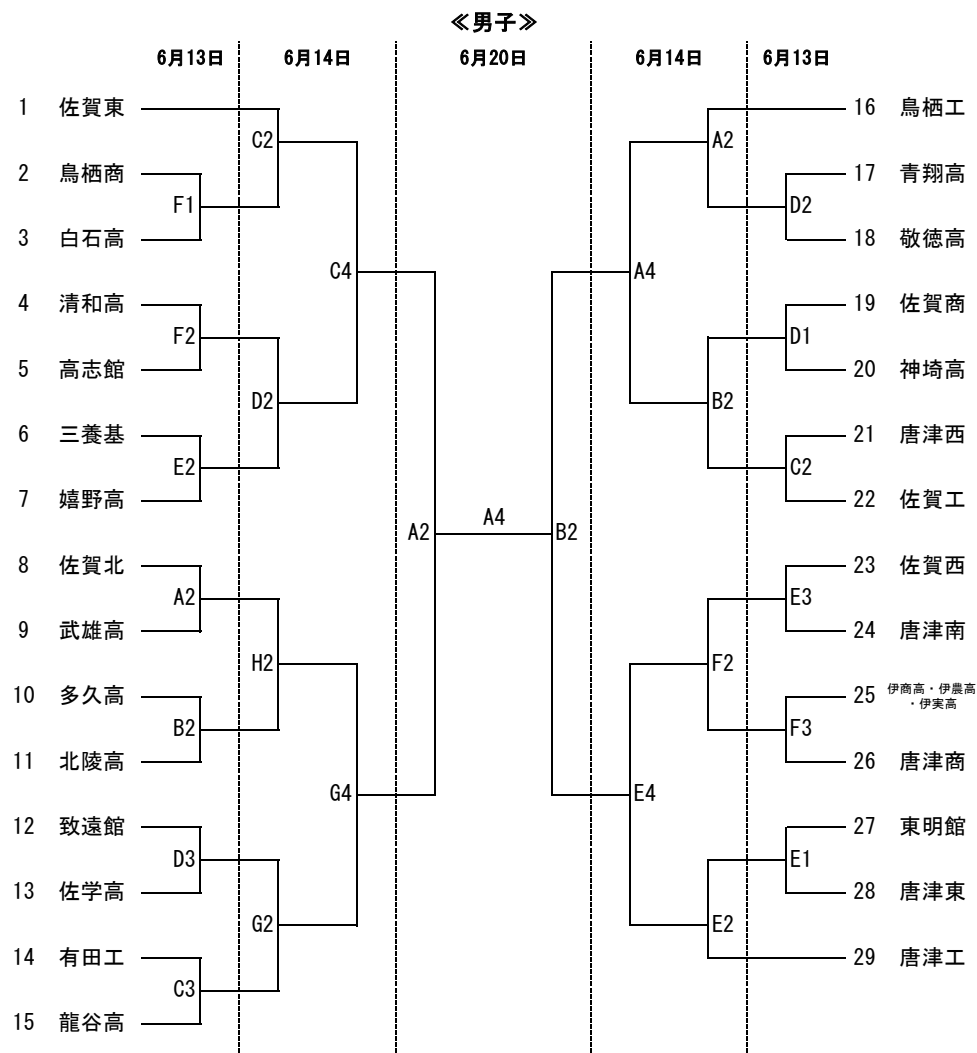

SAGA 2020 SSP杯 佐賀県高等学校スポーツ大会 バasketボール競技 組合せ

試合会場	第1試合	第2試合	第3試合	第4試合
多久高校	A・B			
致遠館高	C・D			
佐賀西高	E・F			
龍谷高校	G・H			
	第1日目 10:00~	11:30~	13:00~	14:30~
	第2日目 10:00~	11:30~	13:00~	14:30~
	第3日目 10:00~	11:30~	13:00~	14:30~

【諸注意】

- ・試合はすべて、8分×4クォーターで行う（OTは3分）。
- ・試合後は、当該チームでベンチ・T0席や用具などの消毒を行うこと。
- ・新型コロナウイルス感染症拡大を防止するため、無観客試合とする。
- ・上記の拡大防止の具体的対策については、県教委・県高体連・専門部が定める『新型コロナウイルス感染症の感染拡大防止への対応について』を遵守すること。