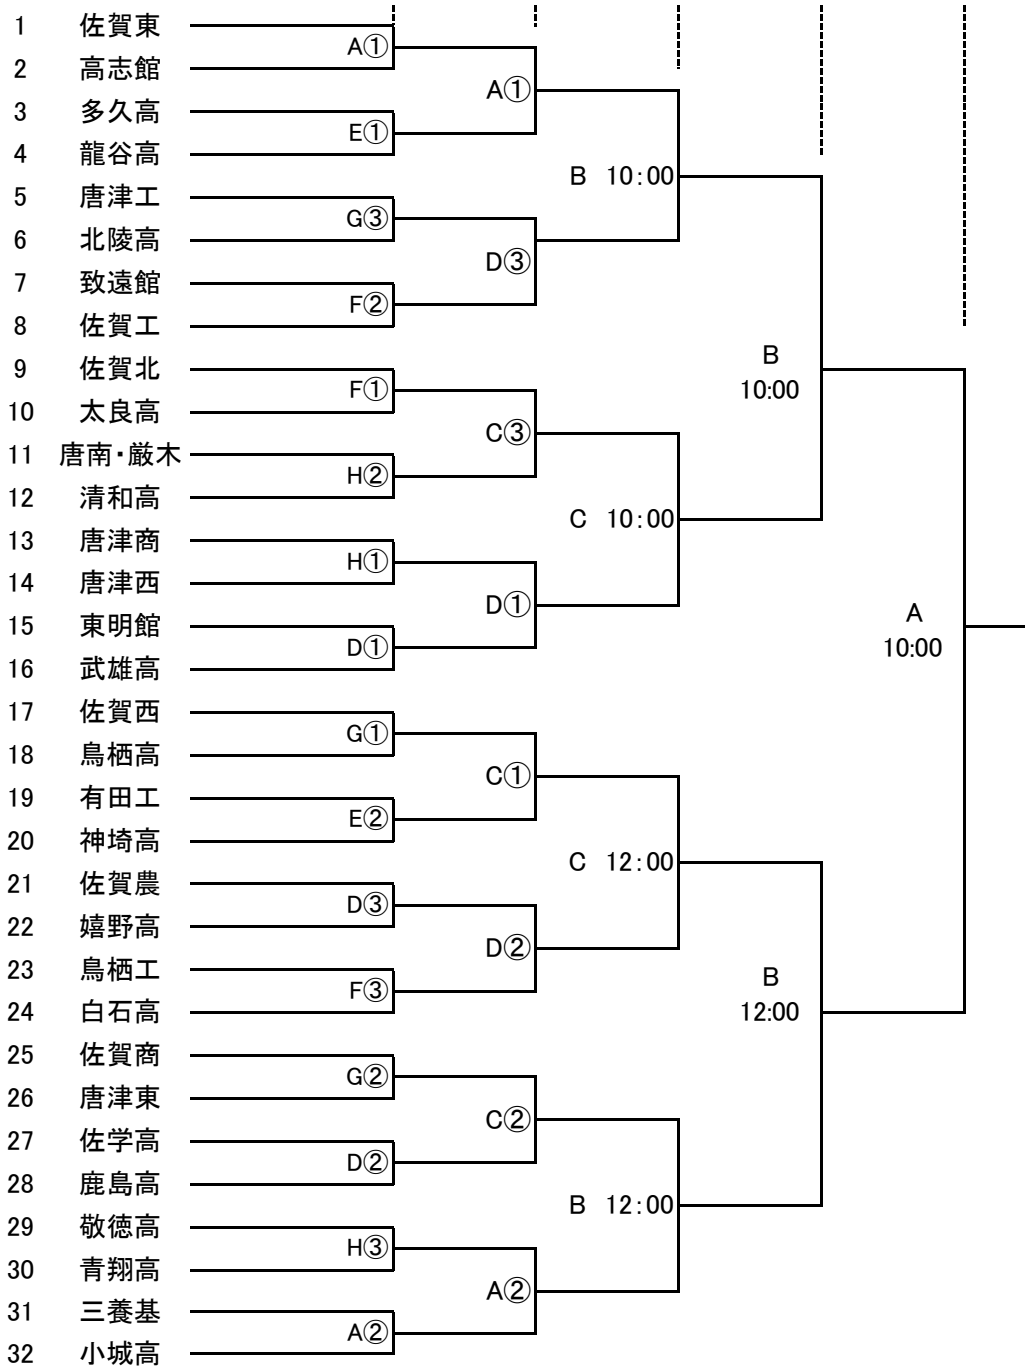

SAGA 2020 SSP杯佐賀県高等学校スポーツ大会 サッカー競技 組合せ

<男子>

6/13(土) 6/14(日) 6/20(土) 6/21(日) 6/27(土)

開始時間	
①	10:00~
②	11:50~
③	13:40~

開催会場

A	佐賀市天然
B	球技場北
C	球技場南
D	みゆき人工
E	龍谷人工
F	佐賀北
G	佐賀商
H	唐津商
I	神埼高

<女子>