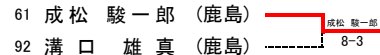

男子シングルス

【3. 4位決定戦】

【7. 8位決定戦】

【5. 6位決定戦】