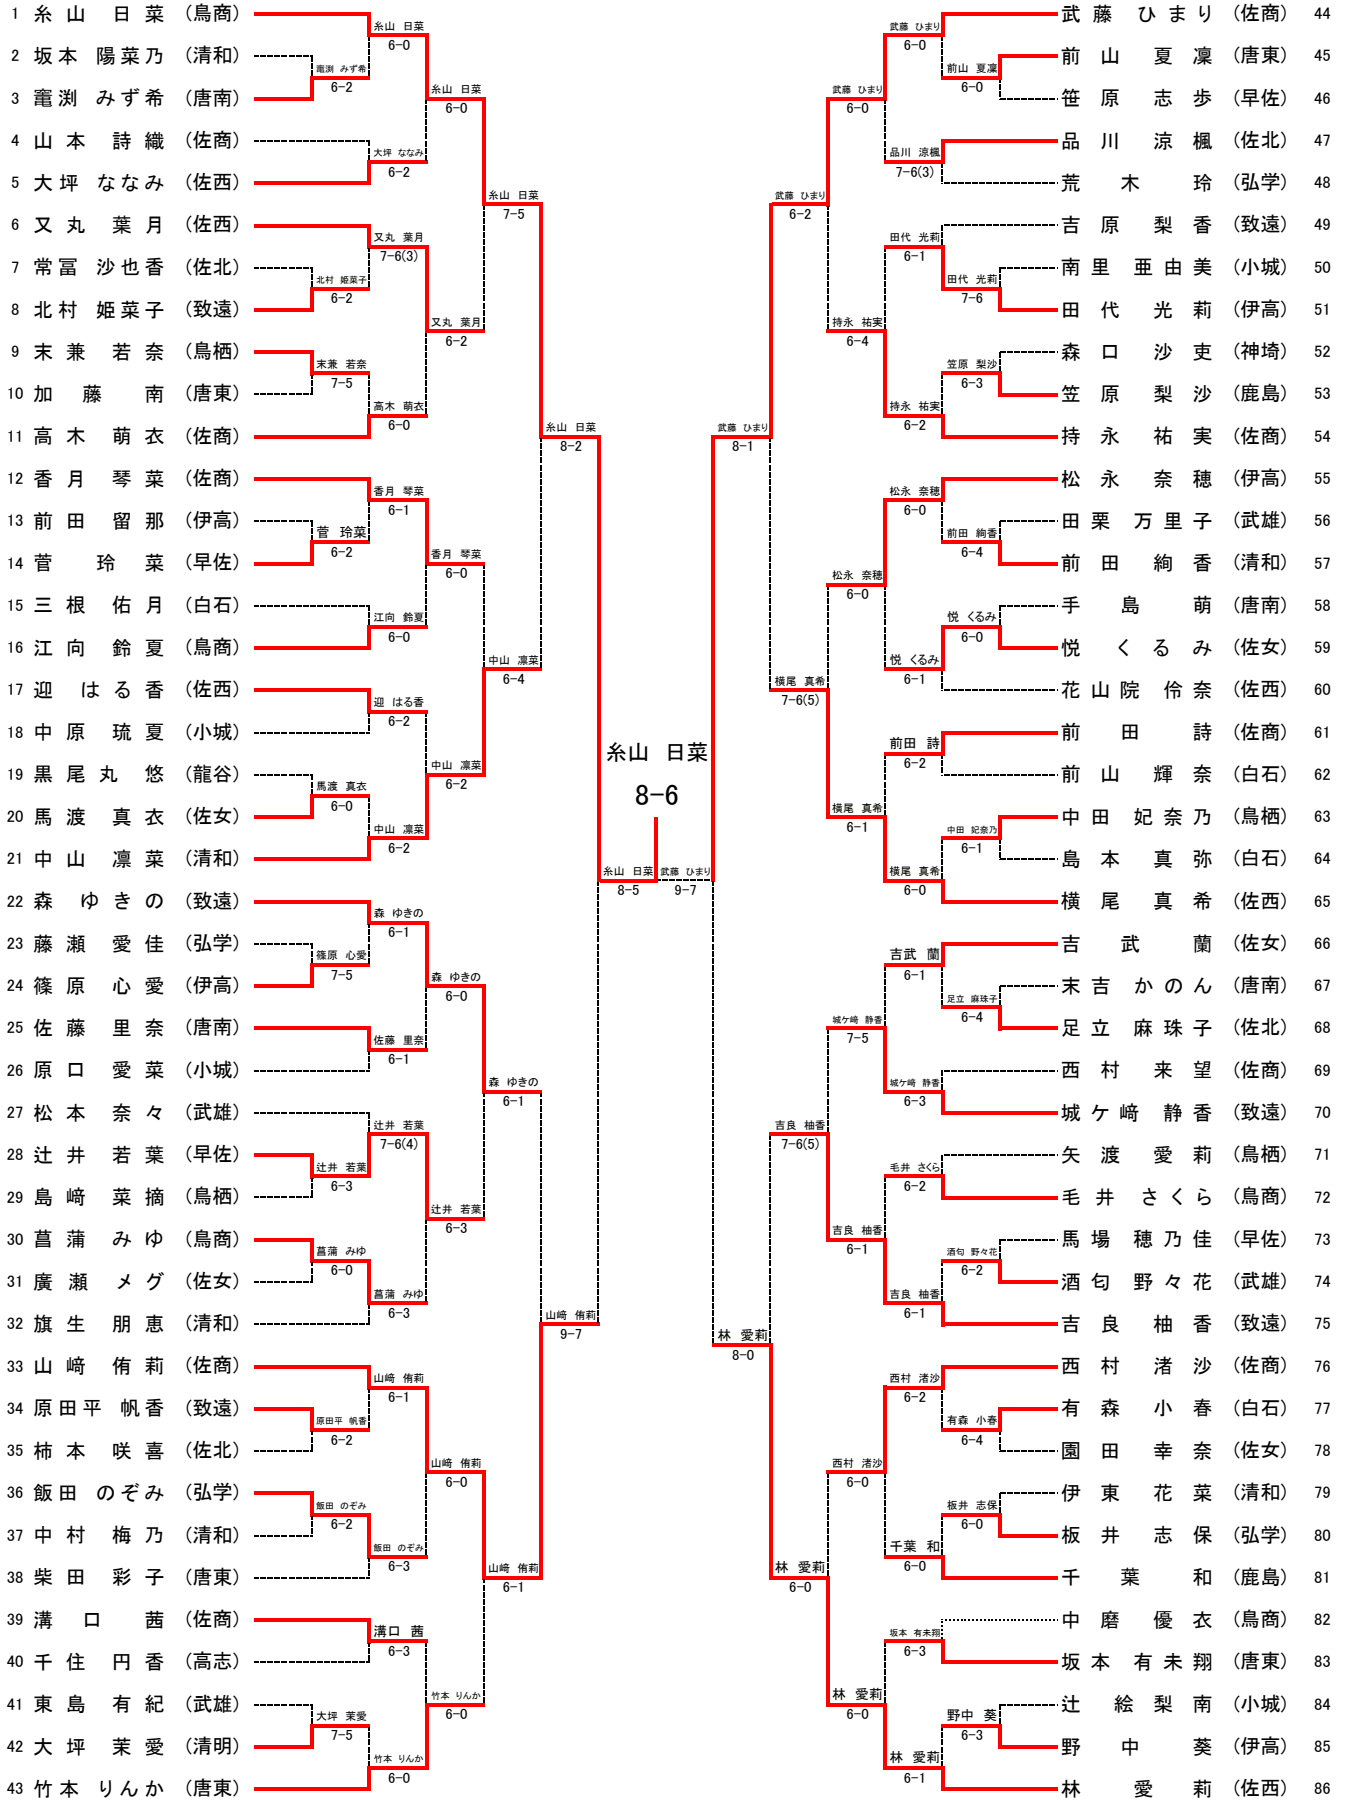

女子シングルス

女子ダブルス

1	森北村	ゆき姫	の菜子	(致遠)	森・北村	糸山・毛井	糸毛園	山井田	日さく	菜ら	(鳥商)	28
2	中原	絵梨	夏南	(小城)	東島・宮崎	6-0	園田・下田	堀吉	幸真	奈由	(佐女)	29
3	東島	崎有え	紀り	(武雄)	6-1	森・北村	6-1	馬場	彩千	華奈	(白石)	30
4	有森	根小佑	春月	(白石)	花山院・内山	6-0	柴田・前山	菅柴	穂玲	佳菜	(早佐)	31
5	花山	院伶	奈子	(佐西)	6-1	花山院・内山	6-4	前山	彩夏	子凜	(唐東)	32
6	内井	村若萌	葉生	(早佐)	吉武・悦	6-4	6-3	末松	愛若	莉奈	(鳥栖)	33
7	奥吉悦	武く	蘭み	(佐女)	w-o	森・北村	7-6(5)	田吉	万里	子々	(武雄)	34
8	中江	磨向	優鈴	(鳥商)	西村・前田	7-6(5)	6-3	吉良・吉原	柚梨	香香	(致遠)	35
9	西前	村田	沙詩	(佐商)	西村・前田	6-1	6-4	飯荒	のぞ	み玲	(弘学)	36
10	寺安	末吉	真萌	(鳥栖)	6-2	西村・前田	6-0	前中	絢梅	乃菜	(清和)	37
11	末吉	中み	かず	(唐南)	末吉・龜瀨	6-2	w-o	原南	由愛	美那	(小城)	38
12	田藤	瀬葉	愛佳	(弘学)	6-3	千葉・笠原	7-6(2)	前古	留沙	那羅	(伊高)	39
13	笠原	山崎	梨侑	(鹿島)	6-3	林・横尾	6-2	島高	さく	香衣	(佐北)	40
14	武加	藤力	南華	(佐商)	山崎・武藤	8-3	8-6	持迎	木永	萌祐	(佐商)	41
15	合力	上珠	愛羅	(唐東)	加藤・合力	6-0	迎千住	千住	は住	る千	(佐西)	42
16	井手	尾な	真月	(白石)	w-o	山崎・武藤	6-0	保東	山花	実菜	(早佐)	43
17	中馬	森原	裕帆	(佐女)	森田・原田平	6-1	w-o	伊坂	陽あ	乃香	(清和)	44
18	原酒	田平	野々	(致遠)	森田・原田平	6-0	6-3	小野	あ笑	里香	(致遠)	45
19	酒村	丸山	遥葉	(武雄)	又丸・大坪	6-4	満口・香月	溝口	月琴	菜穂	(佐商)	46
20	又大	品川	涼楓	(佐西)	6-4	林・横尾	6-4	松田	永代	光莉	(伊高)	47
21	品本	崎白	咲鳥	(佐北)	品川・柿本	6-2	6-3	水谷	南名	みゆ	(鳥商)	48
22	岡古	川中	楓葵	(鳥商)	談生・中山	6-4	6-2	金坂	高井	瑠梨	(佐商)	49
23	野旗	原生	心朋	(伊高)	談生・中山	7-6(6)	6-3	常足	富立	沙也	(佐北)	50
24	旗中	山口	凛菜	(清和)	6-1	林・横尾	w-o	阿佐	部里	鈴奈	(唐南)	51
25	手山	川南	莉斐	(唐南)	中川・藤澤	6-1	6-2	平黒	井木	朋蒼	(弘学)	52
26	中藤	澤南	美佳	(鳥栖)	林・横尾	6-3	6-1	江崎	口ほ	の菜	(佐西)	53
27	林横	尾真	愛真	(佐西)	6-0	6-1	6-1	竹本	本有	り未	(唐東)	54

【3, 4位決定戦】

1	森北村	ゆき姫	の菜子	(致遠)	竹本・坂本
54	竹本坂本	りん有未	か翔	(唐東)	8-3

【7, 8位決定戦】

9	西前	村田	渚沙	(佐商)	西村・前田
42	迎千	住は	る香	(佐西)	6-0

【5, 6位決定戦】

9	西前	村田	渚沙	(佐商)	山崎・武藤
14	山崎武藤	藤木	侑ま	(佐商)	7-6(1)
41	高木・持永	高持	永祐	(佐商)	6-3
42	高木・持永	住は	る千	(佐西)	7-5