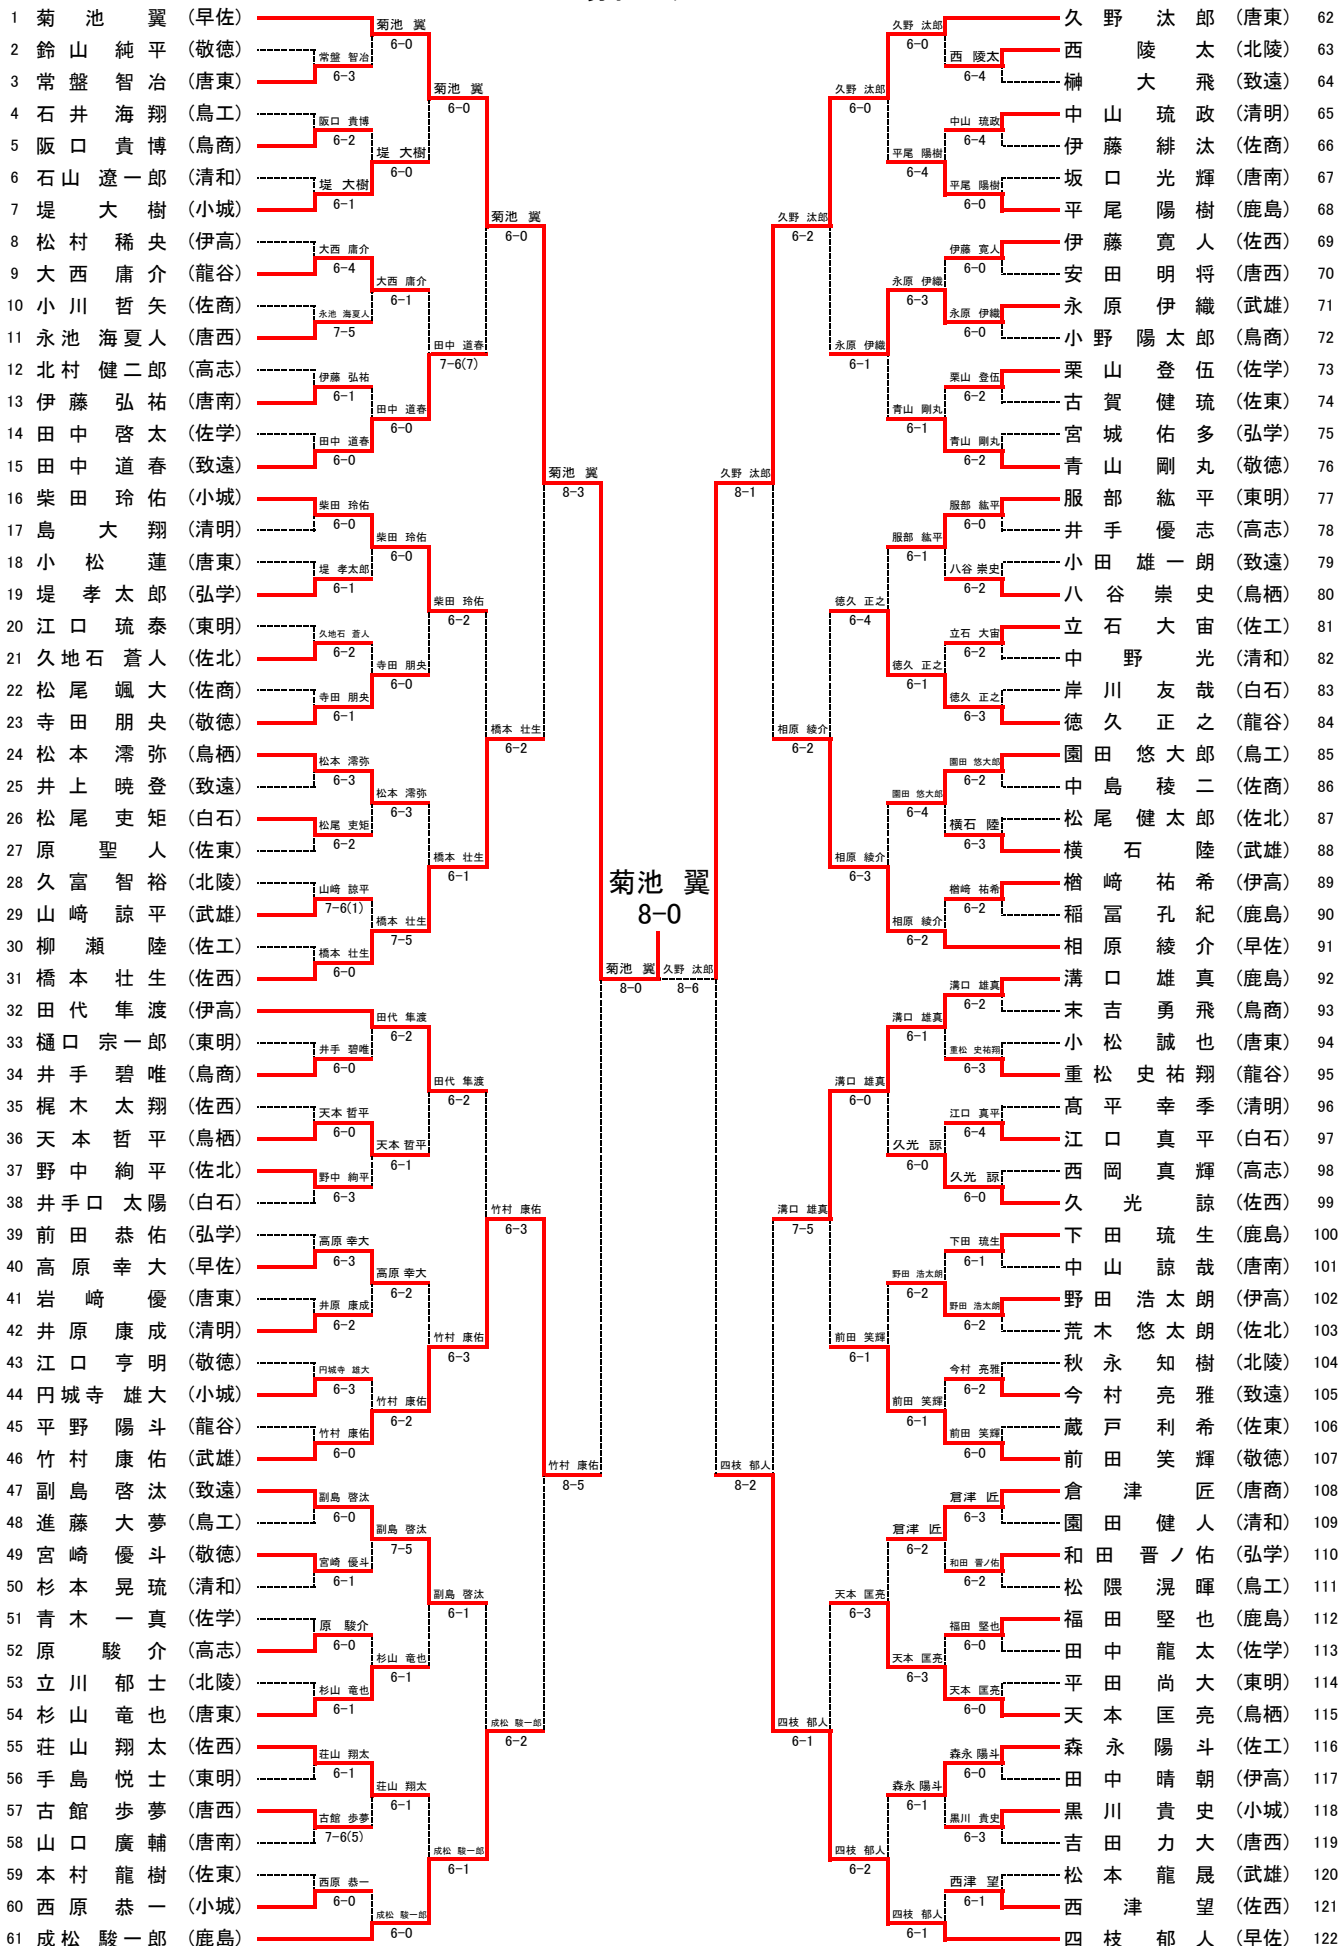

男子シングルス

【3. 4位決定戦】

【7. 8位決定戦】

【5. 6位決定戦】

男子ダブルス

1	菊池 翼	(早佐)	菊池・相原	6-0	前田・青山	6-1	前青高江	田山平口	笑剛 輝丸	(敬徳)	41
2	相松 原	(伊高)	松尾・中村	6-2	前田・青山	6-1	高江黒	山平口	剛 希昭	(鳥工)	42
3	中樋 村	(東明)	菊池・相原	6-0	前田・青山	6-1	黒江甲	木斐	清 志	(鳥栖)	43
4	福平 田	(鹿島)	福田・稲富	6-4	前田・青山	6-1	伊原西	藤 清	志 寛	(佐西)	44
5	稲小 富	(佐商)	菊池・相原	6-1	前田・青山	6-2	伊原西	津 駿	真 絳	(高志)	45
6	井高 原	(清明)	久地石・野中	6-3	前田・青山	6-2	伊中笹	岡 藤島	昌 大	(佐商)	46
7	久野 中	(佐北)	久富・立川	6-1	前田・青山	6-3	杉中平	岡 井本	大 晃	(龍谷)	47
8	北村 健	(高志)	宮城・堤	6-1	前田・青山	6-3	杉中平	野 松	野 松	(清和)	48
9	宮城 孝	(弘学)	久富・立川	6-4	前田・青山	6-4	杉中平	野 松	野 松	(唐東)	49
10	堤久 立	(北陵)	天本・妻原	6-1	前田・青山	6-3	杉中平	野 松	野 松	(鹿島)	50
11	天籟 本	(鳥栖)	坂田・柳山	7-6(5)	前田・青山	6-3	杉中平	野 松	野 松	(致遠)	51
12	坂鈴 山	(敬徳)	天本・妻原	6-1	前田・青山	6-3	杉中平	野 松	野 松	(清明)	52
13	岩小 崎	(唐東)	森永・榎瀬	6-3	前田・青山	6-3	杉中平	野 松	野 松	(唐南)	53
14	堤西 原	(小城)	松尾・穂田	6-2	前田・青山	6-3	杉中平	野 松	野 松	(唐西)	54
15	柳永 瀨	(佐工)	松尾・穂田	6-3	前田・青山	6-3	杉中平	野 松	野 松	(武雄)	55
16	松尾 碧	(白石)	松尾・穂田	6-2	前田・青山	6-3	杉中平	野 松	野 松	(鳥商)	56
17	稗原 山	(唐南)	松尾・穂田	6-3	前田・青山	6-3	杉中平	野 松	野 松	(弘学)	57
18	中大 西	(龍谷)	大西・平野	7-6(4)	前田・青山	6-0	杉中平	野 松	野 松	(佐北)	58
19	岩山 野	(武雄)	大西・平野	7-6(3)	前田・青山	6-0	杉中平	野 松	野 松	(小城)	59
20	山荘 山	(佐西)	菊池・相原	8-6	前田・青山	6-2	杉中平	野 松	野 松	(伊高)	60
21	成松 駿	(鹿島)	成松・清口	6-0	前田・青山	6-2	杉中平	野 松	野 松	(小城)	61
22	溝若 松	(佐西)	吉松・根本	6-1	前田・青山	6-2	杉中平	野 松	野 松	(白石)	62
23	隈菱 岡	(清明)	成松・清口	6-2	前田・青山	6-3	杉中平	野 松	野 松	(鳥商)	63
24	森栗 山	(佐学)	和田・前田	6-0	前田・青山	6-3	杉中平	野 松	野 松	(敬徳)	64
25	青和 田	(弘学)	成松・清口	6-1	前田・青山	6-3	杉中平	野 松	野 松	(鹿島)	65
26	工藤 藤	(鳥工)	成松・清口	6-1	前田・青山	6-3	杉中平	野 松	野 松	(鳥栖)	66
27	江松 尾	(佐北)	松尾・高木	6-2	前田・青山	6-4	杉中平	野 松	野 松	(北陵)	67
28	原本 村	(佐東)	井手口・江口	6-1	前田・青山	6-4	杉中平	野 松	野 松	(鳥工)	68
29	井江 口	(白石)	井手口・江口	6-3	前田・青山	6-3	杉中平	野 松	野 松	(伊高)	69
30	重里 松	(致遠)	成松・清口	6-1	前田・青山	6-3	杉中平	野 松	野 松	(致遠)	70
31	服江 田	(東明)	成松・清口	6-1	前田・青山	6-3	杉中平	野 松	野 松	(龍谷)	71
32	田中 谷	(伊高)	田中・榎崎	7-5	前田・青山	6-2	杉中平	野 松	野 松	(武雄)	72
33	八天 本	(鳥栖)	田中・榎崎	6-4	前田・青山	6-2	杉中平	野 松	野 松	(早佐)	73
34	石園 山	(清和)	草場・力武	6-4	前田・青山	6-2	杉中平	野 松	野 松	(佐西)	74
35	草力 池	(小城)	藤原・橋本	6-0	前田・青山	6-2	杉中平	野 松	野 松	(佐東)	75
36	古小 野	(唐西)	藤原・橋本	6-0	前田・青山	6-2	杉中平	野 松	野 松	(佐学)	76
37	末野 吉	(鳥商)	小野・末吉	6-2	前田・青山	6-3	杉中平	野 松	野 松	(東明)	77
38	宮宗 立	(早佐)	藤原・橋本	6-0	前田・青山	6-3	杉中平	野 松	野 松	(佐商)	78
39	立才 野	(北陵)	藤原・橋本	6-1	前田・青山	6-0	杉中平	野 松	野 松	(唐西)	79
40	諸橋 本	(佐西)	藤原・橋本	6-1	前田・青山	6-0	杉中平	野 松	野 松	(唐東)	80
21	成松 駿	(鹿島)	前田・青山	8-4	前田・青山	6-4	杉中平	野 松	野 松	(白石)	16
41	前田 山	(敬徳)	藤原・橋本	6-4	前田・青山	6-0	杉中平	野 松	野 松	(佐西)	40
16	松尾 田	(白石)	中野・百崎	7-6(4)	前田・青山	6-0	杉中平	野 松	野 松	(伊高)	60
70	松中 百	(致遠)	中野・百崎	7-6(4)	前田・青山	6-0	杉中平	野 松	野 松	(致遠)	70

【3. 4位決定戦】
成松 駿 (鹿島) 16
前田 山 (敬徳) 40

【7. 8位決定戦】
松尾 田 (白石) 60
松中 百 (致遠) 70

【5. 6位決定戦】
藤原・橋本 (鹿島) 16
藤原・橋本 (佐西) 40
藤原・橋本 (伊高) 60
藤原・橋本 (致遠) 70