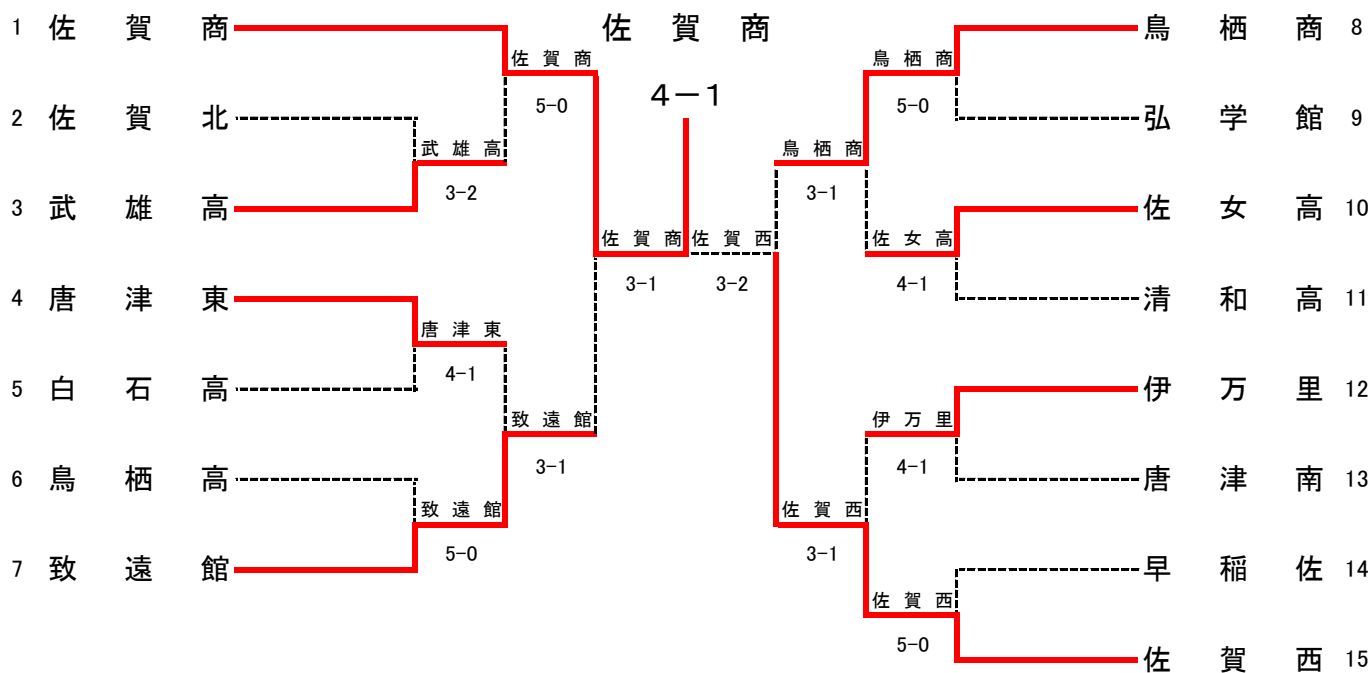

令和元年度 佐賀県高等学校テニス新人大会(兼 第42回全国選抜高校テニス大会佐賀県大会)
10月5, 6日 (於 SAGAサンライズパーク庭球場)

女子団体
優勝