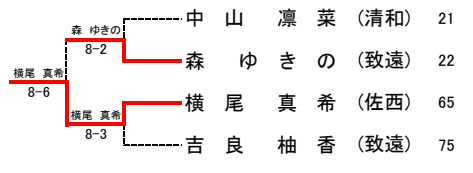

【3. 4位決定戦】  
成松 駿 (鹿島) 16  
前田 山 (敬徳) 40

【7. 8位決定戦】  
松尾 田 (白石) 60  
松中 百 (致遠) 70

【5. 6位決定戦】  
藤原・橋本 (鹿島) 16  
藤原・橋本 (佐西) 40  
藤原・橋本 (伊高) 60  
藤原・橋本 (致遠) 70

女子シングルス

[3. 4位決定戦]

[7. 8位決定戦]

[5. 6位決定戦]

女子ダブルス