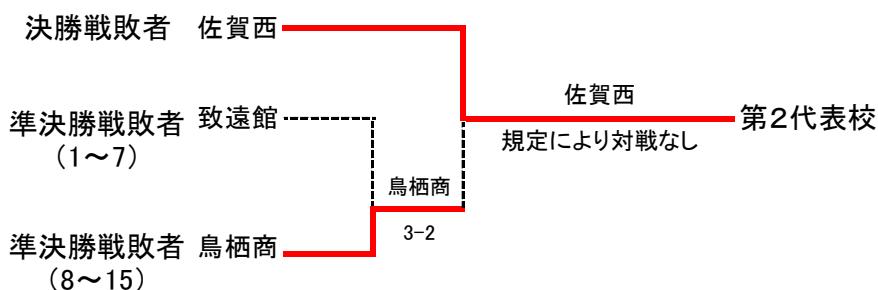

◇第2代表決定戦 < メインドロー上で対戦済みの場合は、新たな対戦は行わない >