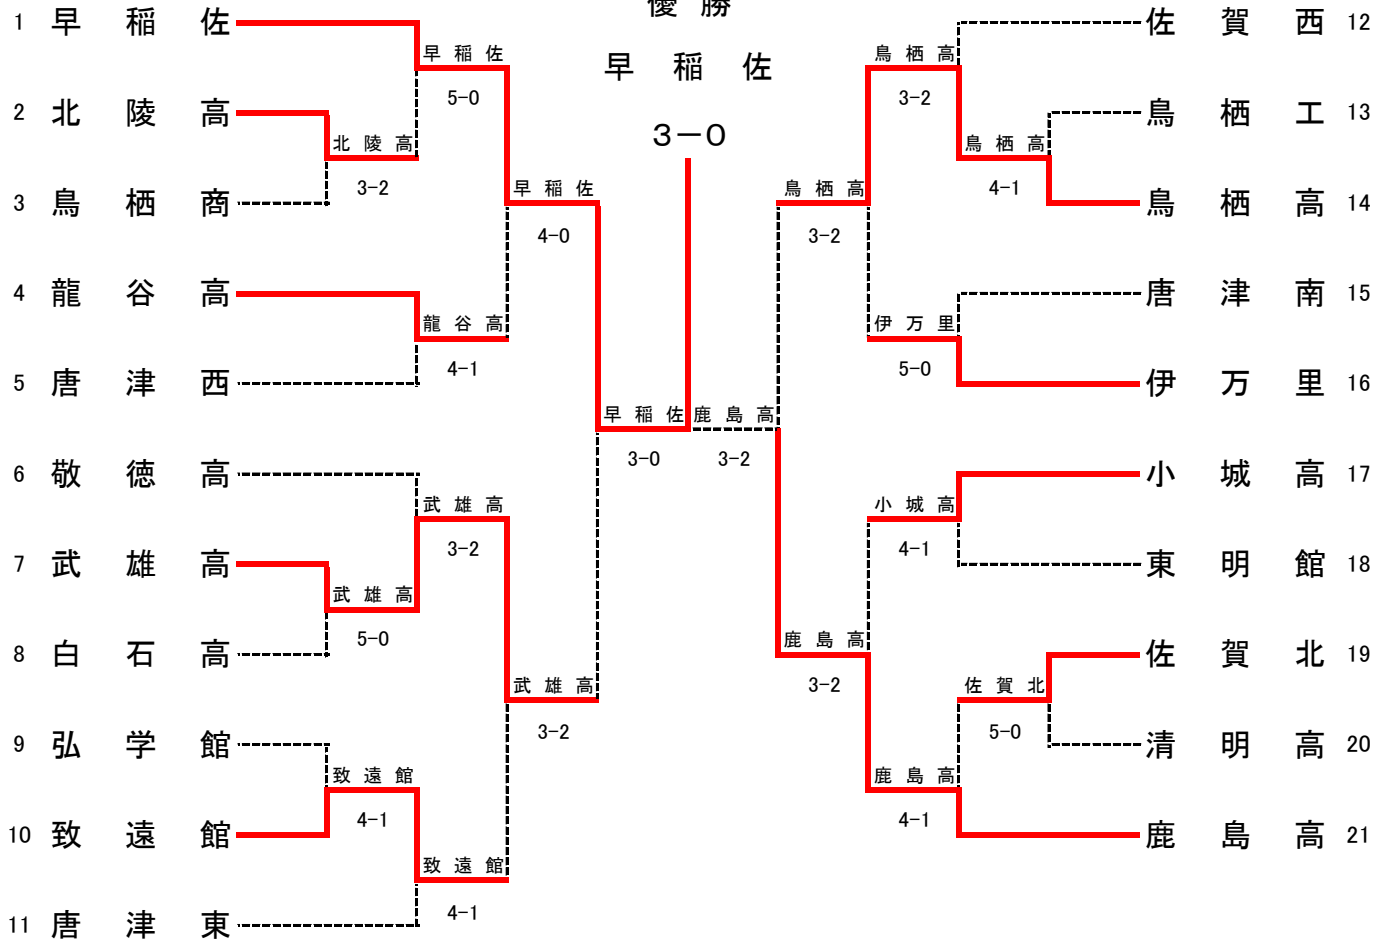

令和元年度 佐賀県高等学校テニス新人大会(兼 第42回全国選抜高校テニス大会佐賀県大会)  
10月5, 6日 (於 SAGAサンライズパーク庭球場)

男子団体  
優勝

◇第2代表決定戦 < メインロー上で対戦済みの場合は、新たな対戦は行わない >

結果	
1位	早稲田佐賀高校
2位	武雄高校
3位	鹿島高校
3位	鳥栖高校

# 男子団体戦対戦表

<b>1R1</b>	<b>2</b>	北陵高	3-2	鳥栖商	<b>3</b>
S1		秋永 知樹②	75	阪口 貴博①	
D1		久富 智裕② 立川 郁士①	62	末吉 勇飛② 福井 史騎①	
S2		新郷 椋太郎②	57	小野 陽太郎②	
D2		腹巻 章孝② 立野 快翔①	62	今村 悠人② 野崎 銀ノ空②	
S3		西陵太①	36	井手 碧唯①	

<b>1R2</b>	<b>7</b>	武雄高	5-0	白石高	<b>8</b>
S1		竹村 康佑①	60	井手口 太陽②	
D1		福井 晴喜② 横石 陸②	62	稗田 航平② 松尾 吏矩②	
S2		永原 伊織①	61	江口 真平②	
D2		一丸 創平① 山野 芳和①	52RET	山本 紘夢② 自見 朋大①	
S3		山崎 諒平②	61	岸川 友哉②	