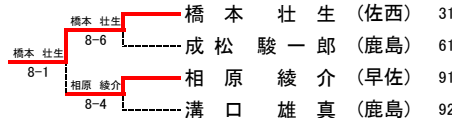

男子シングルス

【3. 4位決定戦】

【7. 8位決定戦】

【5. 6位決定戦】

男子ダブルス

1	菊池 翼	(早佐)	菊池・相原	6-0	前田・青山	6-1	前青高江	田山平口	笑剛 輝丸	(敬徳)	41
2	相松 原	(伊高)	松尾・中村	6-2	前田・青山	6-1	高江黒	山平口	剛 希昭	(鳥工)	42
3	中樋 村	(東明)	菊池・相原	6-0	前田・青山	6-1	黒江甲	木斐	清 志	(鳥栖)	43
4	福平 田	(鹿島)	福田・稲富	6-4	前田・青山	6-1	伊原西	藤 清	志 寛	(佐西)	44
5	稲小 富	(佐商)	菊池・相原	6-1	前田・青山	6-2	伊原西	津 駿	真 絳	(高志)	45
6	井高 原	(清明)	久地石・野中	6-3	前田・青山	6-2	伊中笹	岡 藤島	昌 大	(佐商)	46
7	久野 中	(佐北)	久富・立川	6-1	前田・青山	6-3	杉中平	岡 井本	大 晃	(龍谷)	47
8	北村 健	(高志)	宮城・堤	6-1	前田・青山	6-3	杉中平	野 松	野 松	(清和)	48
9	宮城 孝	(弘学)	久富・立川	6-4	前田・青山	6-4	杉中平	野 松	野 松	(唐東)	49
10	堤久 立	(北陵)	天本・妻原	6-1	前田・青山	6-3	杉中平	野 松	野 松	(鹿島)	50
11	天籟 本	(鳥栖)	坂田・柳山	7-6(5)	前田・青山	6-3	杉中平	野 松	野 松	(致遠)	51
12	坂鈴 山	(敬徳)	天本・妻原	6-1	前田・青山	6-3	杉中平	野 松	野 松	(清明)	52
13	岩小 崎	(唐東)	森永・榎瀬	6-3	前田・青山	6-3	杉中平	野 松	野 松	(唐南)	53
14	堤西 原	(小城)	松尾・穂田	6-2	前田・青山	6-3	杉中平	野 松	野 松	(唐西)	54
15	柳永 瀨	(佐工)	松尾・穂田	6-3	前田・青山	6-3	杉中平	野 松	野 松	(武雄)	55
16	松尾 碧	(白石)	松尾・穂田	6-2	前田・青山	6-3	杉中平	野 松	野 松	(鳥商)	56
17	稗原 山	(唐南)	松尾・穂田	6-3	前田・青山	6-3	杉中平	野 松	野 松	(弘学)	57
18	中大 西	(龍谷)	大西・平野	7-6(4)	前田・青山	6-0	杉中平	野 松	野 松	(佐北)	58
19	岩山 野	(武雄)	大西・平野	7-6(3)	前田・青山	6-0	杉中平	野 松	野 松	(小城)	59
20	山荘 山	(佐西)	菊池・相原	8-6	前田・青山	6-2	杉中平	野 松	野 松	(伊高)	60
21	成松 駿	(鹿島)	成松・清口	6-0	前田・青山	6-2	杉中平	野 松	野 松	(小城)	61
22	溝若 松	(佐西)	吉松・根本	6-1	前田・青山	6-2	杉中平	野 松	野 松	(白石)	62
23	隈菱 岡	(清明)	成松・清口	6-2	前田・青山	6-3	杉中平	野 松	野 松	(鳥商)	63
24	森栗 山	(佐学)	和田・前田	6-0	前田・青山	6-3	杉中平	野 松	野 松	(敬徳)	64
25	青和 田	(弘学)	成松・清口	6-1	前田・青山	6-3	杉中平	野 松	野 松	(鹿島)	65
26	工藤 藤	(鳥工)	成松・清口	6-1	前田・青山	6-3	杉中平	野 松	野 松	(鳥栖)	66
27	江松 尾	(佐北)	松尾・高木	6-2	前田・青山	6-4	杉中平	野 松	野 松	(北陵)	67
28	原本 村	(佐東)	井手口・江口	6-1	前田・青山	6-4	杉中平	野 松	野 松	(鳥工)	68
29	井江 口	(白石)	井手口・江口	6-3	前田・青山	6-3	杉中平	野 松	野 松	(伊高)	69
30	重里 松	(致遠)	成松・清口	6-1	前田・青山	6-3	杉中平	野 松	野 松	(致遠)	70
31	服江 田	(東明)	成松・清口	6-1	前田・青山	6-3	杉中平	野 松	野 松	(龍谷)	71
32	田中 谷	(伊高)	田中・榎崎	7-5	前田・青山	6-2	杉中平	野 松	野 松	(武雄)	72
33	八天 本	(鳥栖)	田中・榎崎	6-4	前田・青山	6-2	杉中平	野 松	野 松	(早佐)	73
34	石園 山	(清和)	草場・力武	6-4	前田・青山	6-2	杉中平	野 松	野 松	(佐西)	74
35	草力 池	(小城)	藤原・橋本	6-0	前田・青山	6-2	杉中平	野 松	野 松	(佐東)	75
36	古小 野	(唐西)	藤原・橋本	6-0	前田・青山	6-2	杉中平	野 松	野 松	(佐学)	76
37	末野 吉	(鳥商)	小野・末吉	6-2	前田・青山	6-3	杉中平	野 松	野 松	(東明)	77
38	宮宗 立	(早佐)	藤原・橋本	6-0	前田・青山	6-3	杉中平	野 松	野 松	(佐商)	78
39	立才 野	(北陵)	藤原・橋本	6-1	前田・青山	6-0	杉中平	野 松	野 松	(唐西)	79
40	諸橋 本	(佐西)	藤原・橋本	6-1	前田・青山	6-0	杉中平	野 松	野 松	(唐東)	80
21	成松 駿	(鹿島)	前田・青山	8-4	前田・青山	6-4	杉中平	野 松	野 松	(白石)	16
41	前田 山	(敬徳)	藤原・橋本	6-4	前田・青山	6-0	杉中平	野 松	野 松	(佐西)	40
16	松尾 田	(白石)	中野・百崎	7-6(4)	前田・青山	6-0	杉中平	野 松	野 松	(伊高)	60
70	松中 百	(致遠)	中野・百崎	7-6(4)	前田・青山	6-0	杉中平	野 松	野 松	(致遠)	70