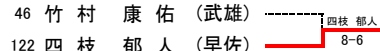

男子シングルス

【3. 4位決定戦】

【7. 8位決定戦】

【5. 6位決定戦】