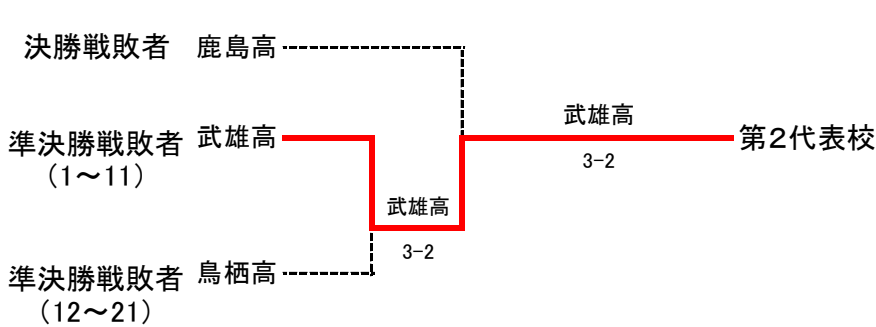

令和元年度 佐賀県高等学校テニス新人大会(兼 第42回全国選抜高校テニス大会佐賀県大会)  
10月5, 6日 (於 SAGAサンライズパーク庭球場)

男子団体  
優勝

◇第2代表決定戦 < メインロー上で対戦済みの場合は、新たな対戦は行わない >

結果	
1位	早稲田佐賀高校
2位	武雄高校
3位	鹿島高校
3位	鳥栖高校