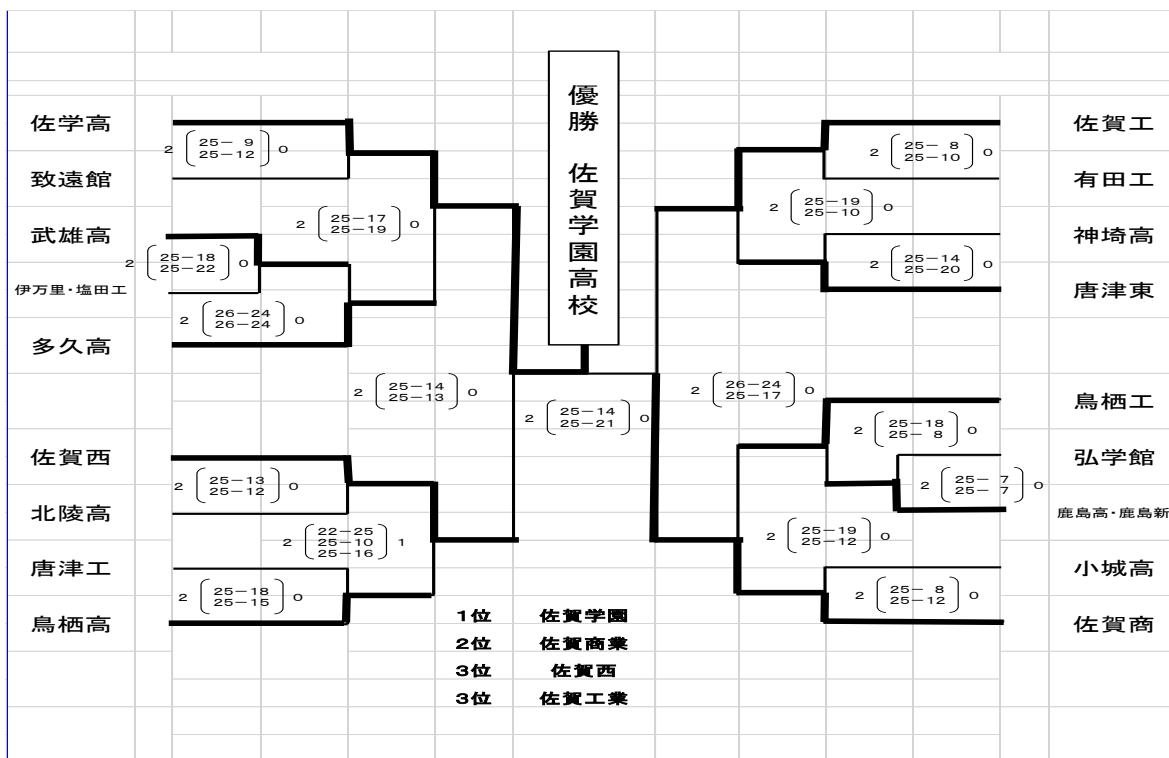

◆第73回小城観桜大会 兼第64回全九州バレーボール総合選手権大会佐賀県予選会

日 時：平成31年4月20日(土)、 4月21日(日)

【男子】