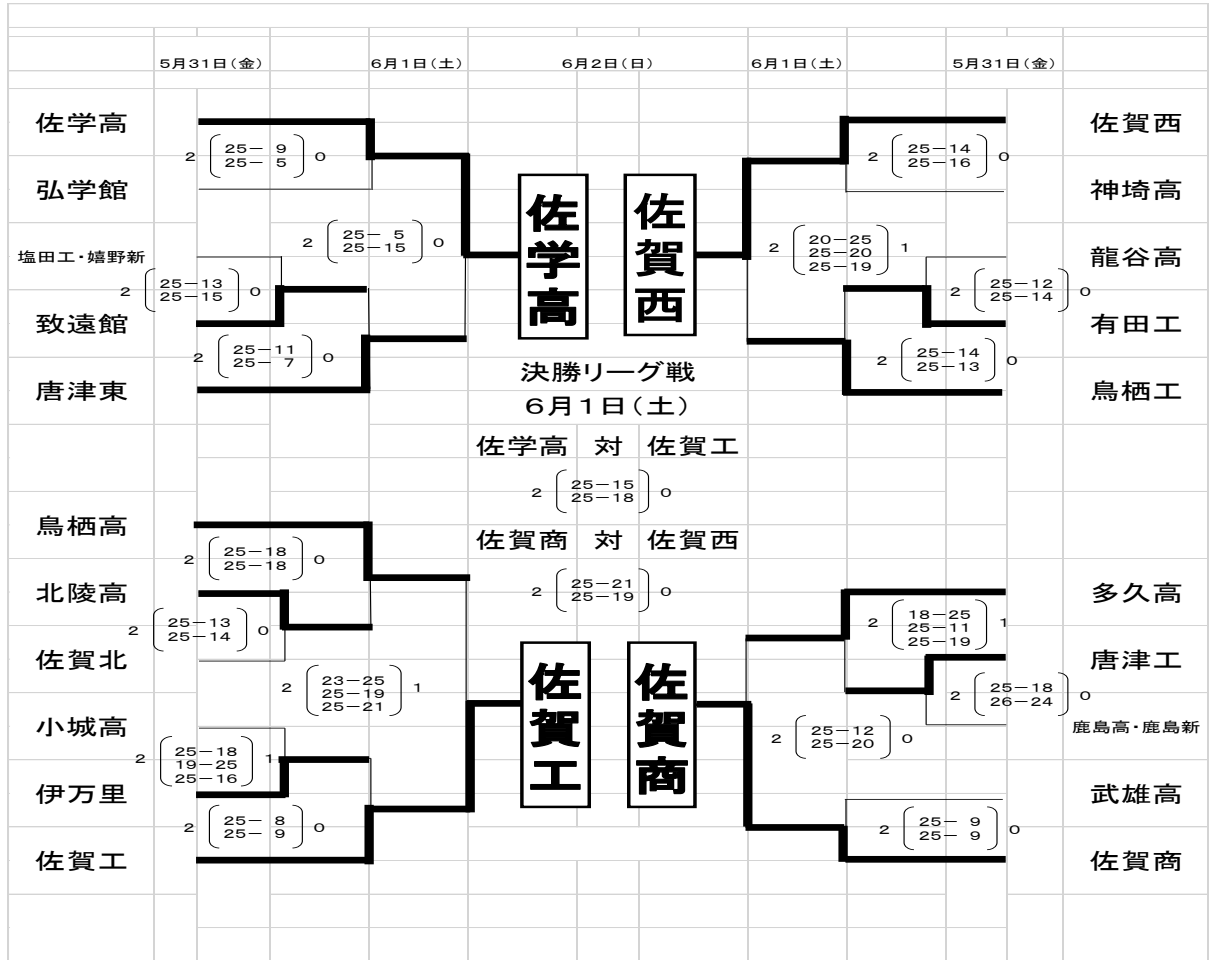

【女子】

	1月26日(土)	1月27日(日)	1月26日(土)	
清和高	2 (25-11 / 25-12) 0	佐賀清和高校	2 (25-14 / 25-17) 0	佐賀北
小城高	2 (25-23 / 30-28) 0		2 (25-11 / 25-17) 0	三養基
唐津南	2 (25-18 / 25-15) 0		2 (25-11 / 25-17) 0	龍谷高
伊商高	2 (25-11 / 25-20) 0		2 (25-11 / 25-17) 0	武雄高
伊万里	2 (25-16 / 25-20) 0		2 (25-11 / 16-25 / 25-18) 1	嬉野高・嬉野新
唐津東	2 (25-19 / 25-22) 0		2 (25-12 / 25-15) 0	高志館
佐賀商	2 (25-6 / 25-13) 0		2 (25-7 / 25-10) 0	致遠館
佐賀西	2 (25-14 / 25-11) 0		2 (25-6 / 25-12) 0	鳥栖高
神埼高	2 (25-19 / 21-25 / 25-18) 1		2 (25-11 / 25-21) 0	佐学高
清明高	2 (19-25 / 25-19 / 25-20) 1		2 (25-15 / 25-18) 0	多久高
唐津西 (業権)	2 (25-0 / 25-0) 0	2 (25-11 / 25-13) 0	唐津商	
牛津高	2 (30-28 / 25-13) 0	2 (25-20 / 25-22) 0	佐女高	
青翔高・有田工・佐農高	2 (25-11 / 25-6) 0	2 (16-25 / 25-22 / 25-21) 1	伊農高	
鹿島美・鹿島新		2 (15-25 / 25-23 / 25-23) 1	鹿島高	
		2 (25-9 / 25-5) 0	鳥栖商	
		1位 佐賀清和 2位 佐賀学園 3位 佐賀商業 3位 佐賀北		

◆第73回小城観桜大会 兼第64回全九州バレーボール総合選手権大会佐賀県予選会

日 時：平成31年4月20日(土)、 4月21日(日)

【男子】

【女子】

◆令和元年度佐賀県高等学校総合体育大会バレーボール

日 時：令和元年5月31日（金）、 6月1日（土）、6月2日（日）

【男子】

チーム名	佐学高	佐賀商	佐賀西	佐賀工	勝試合数	セット			得失点			順位
						勝	負	率	得	失	率	
佐学高	-	○ 2 (25-20 / 25-19) 0 2	○ 2 (25-17 / 25-16) 0 2	○ 2 (25-15 / 25-18) 0	3	6	0	6.00	150	105	1.43	1
佐賀商	× 0 (20-25 / 19-25) 2	-	○ 2 (25-21 / 25-19) 0 2	○ 2 (25-20 / 25-16) 0	2	4	2	2.00	139	126	1.10	2
佐賀西	× 0 (17-25 / 16-25) 2	× 2 (21-25 / 19-25) 2	-	× 1 (17-25 / 25-23 / 18-25) 2	0	1	6	0.17	133	173	0.77	4
佐賀工	× 0 (15-25 / 18-25) 2	× 2 (20-25 / 16-25) 2	○ 2 (25-17 / 23-25 / 25-18) 1	-	1	2	5	0.40	142	160	0.89	3