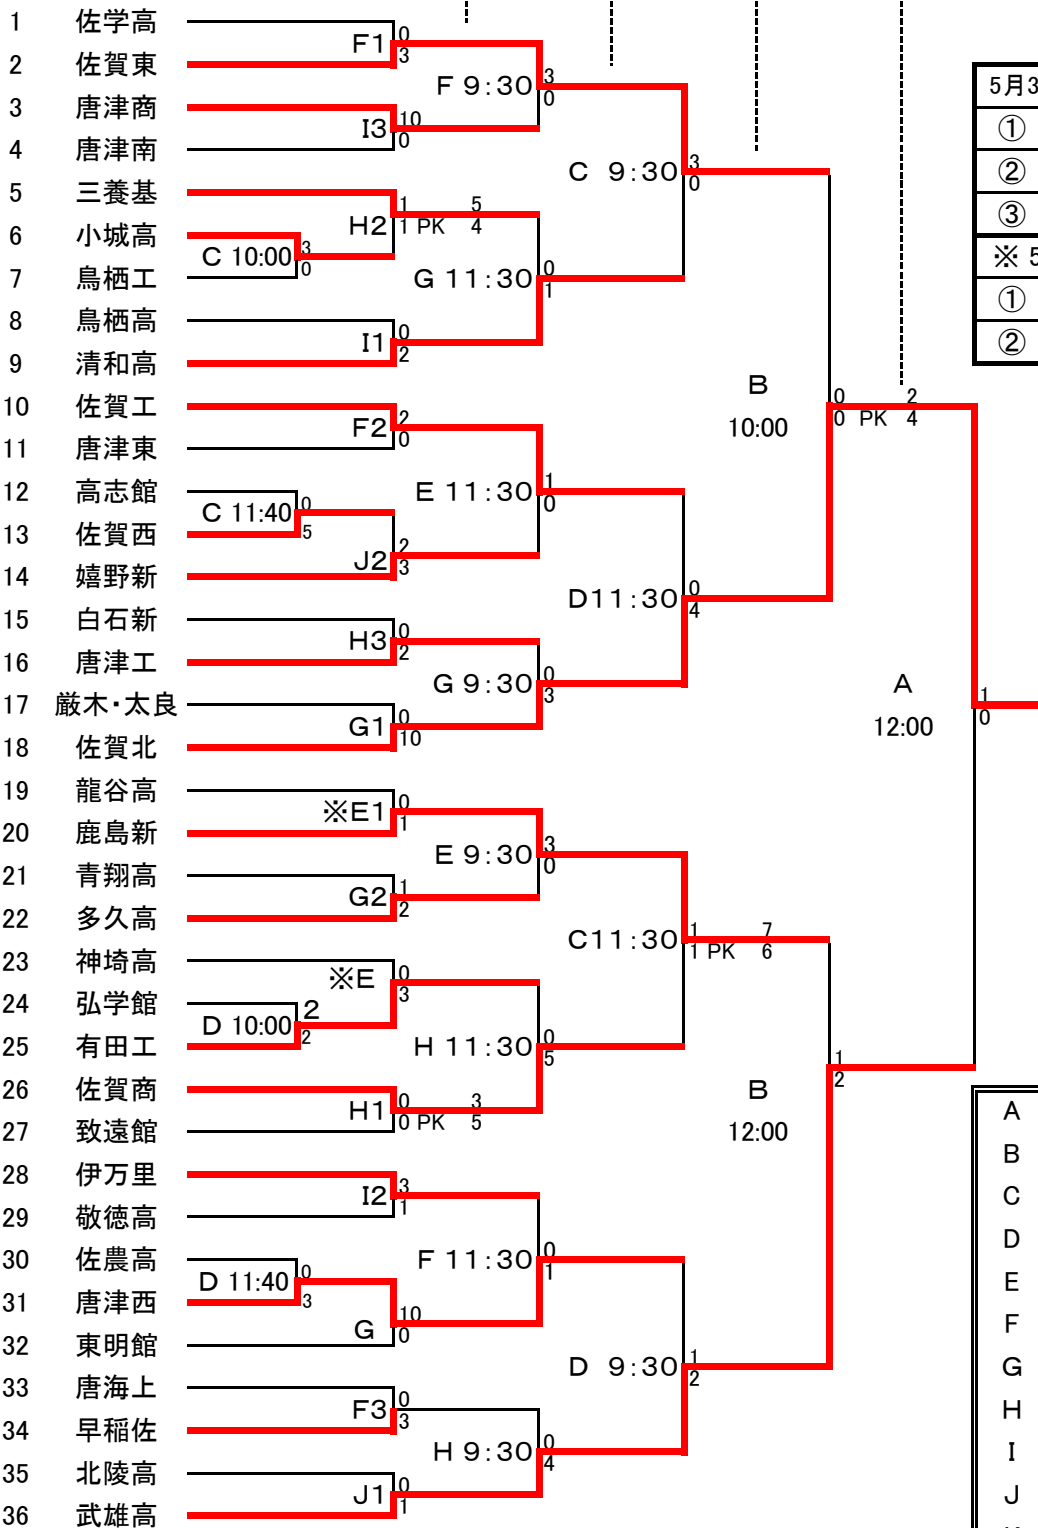

今年の結果を糧に、今後も県代表チームが、全国・九州大会において上位に進出し活躍できるように、県全体の競技力向上や普及のために取り組んでいきたいと思っております。引き続きご理解・ご協力をお願い申し上げます。

平成30年度 佐賀県高等学校サッカー新人大会 予選リーグ星取表

E	佐賀商			武雄高			鳥栖工			佐学園			試合	勝	分	負	勝点	得点	失点	得失	順位
	0	-	2	1	-	0	0	-	1												
佐賀商	●			○			●			3	1	0	2	3	1	3	-2	3			
武雄高	2	-	0	●			1	-	1	1	-	2	3	1	1	1	4	4	3	1	2
鳥栖工	0	-	1	1	-	1	●			0	-	2	3	0	1	2	1	1	4	-3	4
佐学園	1	-	0	2	-	1	2	-	0	●			3	3	0	0	9	5	1	4	1
	○			○			○														
F	塩工・嬉野			厳木・太良			唐津西			北陵高			試合	勝	分	負	勝点	得点	失点	得失	順位
	10	-	0	3	-	2	1	-	0												
塩工・嬉野	○			○			○			3	3	0	0	9	14	2	12	1			
厳木・太良	0	-	10	●			0	-	9	0	-	17	3	0	0	3	0	0	36	-36	4
唐津西	2	-	3	9	-	0	●			0	-	1	3	1	0	2	3	11	4	7	3
北陵高	0	-	1	17	-	0	1	-	0	●			3	2	0	1	6	18	1	17	2
	○			○			○														
G	佐賀工			清和高			唐津商			唐津東			試合	勝	分	負	勝点	得点	失点	得失	順位
	3	-	0	1	-	0	0	-	0												
佐賀工	○			○			△			3	2	1	0	7	4	0	4	1			
清和高	0	-	3	●			4	-	3	2	-	1	3	2	0	1	6	6	7	-1	2
唐津商	0	-	1	3	-	4	●			2	-	1	3	1	0	2	3	5	6	-1	3
唐津東	0	-	0	1	-	2	1	-	2	●			3	0	1	2	1	2	4	-2	4
	△			●			●														
H	多久高			東明館			佐農高			高志館			試合	勝	分	負	勝点	得点	失点	得失	順位
	4	-	1	1	-	1	1	-	1												
多久高	○			△			△			3	1	2	0	5	6	3	3	2			
東明館	1	-	4	●			1	-	4	0	-	2	3	0	0	3	0	2	10	-8	4
佐農高	1	-	1	4	-	1	●			3	-	1	3	2	1	0	7	8	3	5	1
高志館	1	-	1	2	-	0	1	-	3	●			3	1	1	1	4	4	4	0	3
	△			○			●														

平成30年度 佐賀県高等学校サッカー新人大会 決勝トーナメント結果

佐賀学園高校
(5年ぶり17回目)

平成30年度佐賀県高等学校サッカー新人大会(女子) 試合結果

決勝結果

1月27日	(日)	決勝	佐女子	2	1-1 1-1 0-0 0-0 PK 4-2	2	神埼・武雄
-------	-----	----	-----	---	---------------------------------------	---	-------

※ 佐賀女子高校（初優勝）

令和元年度 佐賀県高等学校総合体育大会サッカー競技 組合せ

<男子> 5/26(日) 5/31(金) 6/1(土) 6/2(日) 6/3(月) 6/4(火)

5月31日の開始時間	
①	10:00~
②	11:40~
③	13:20~
※ 5月31日龍谷G	
①	10:00~
②	12:30~

開催会場

A	鳥栖市陸上
B	佐賀市天然
C	球技場北
D	球技場南
E	龍谷人工
F	佐賀東
G	佐賀北
H	佐賀商
I	清和高
J	武雄高
K	神埼高