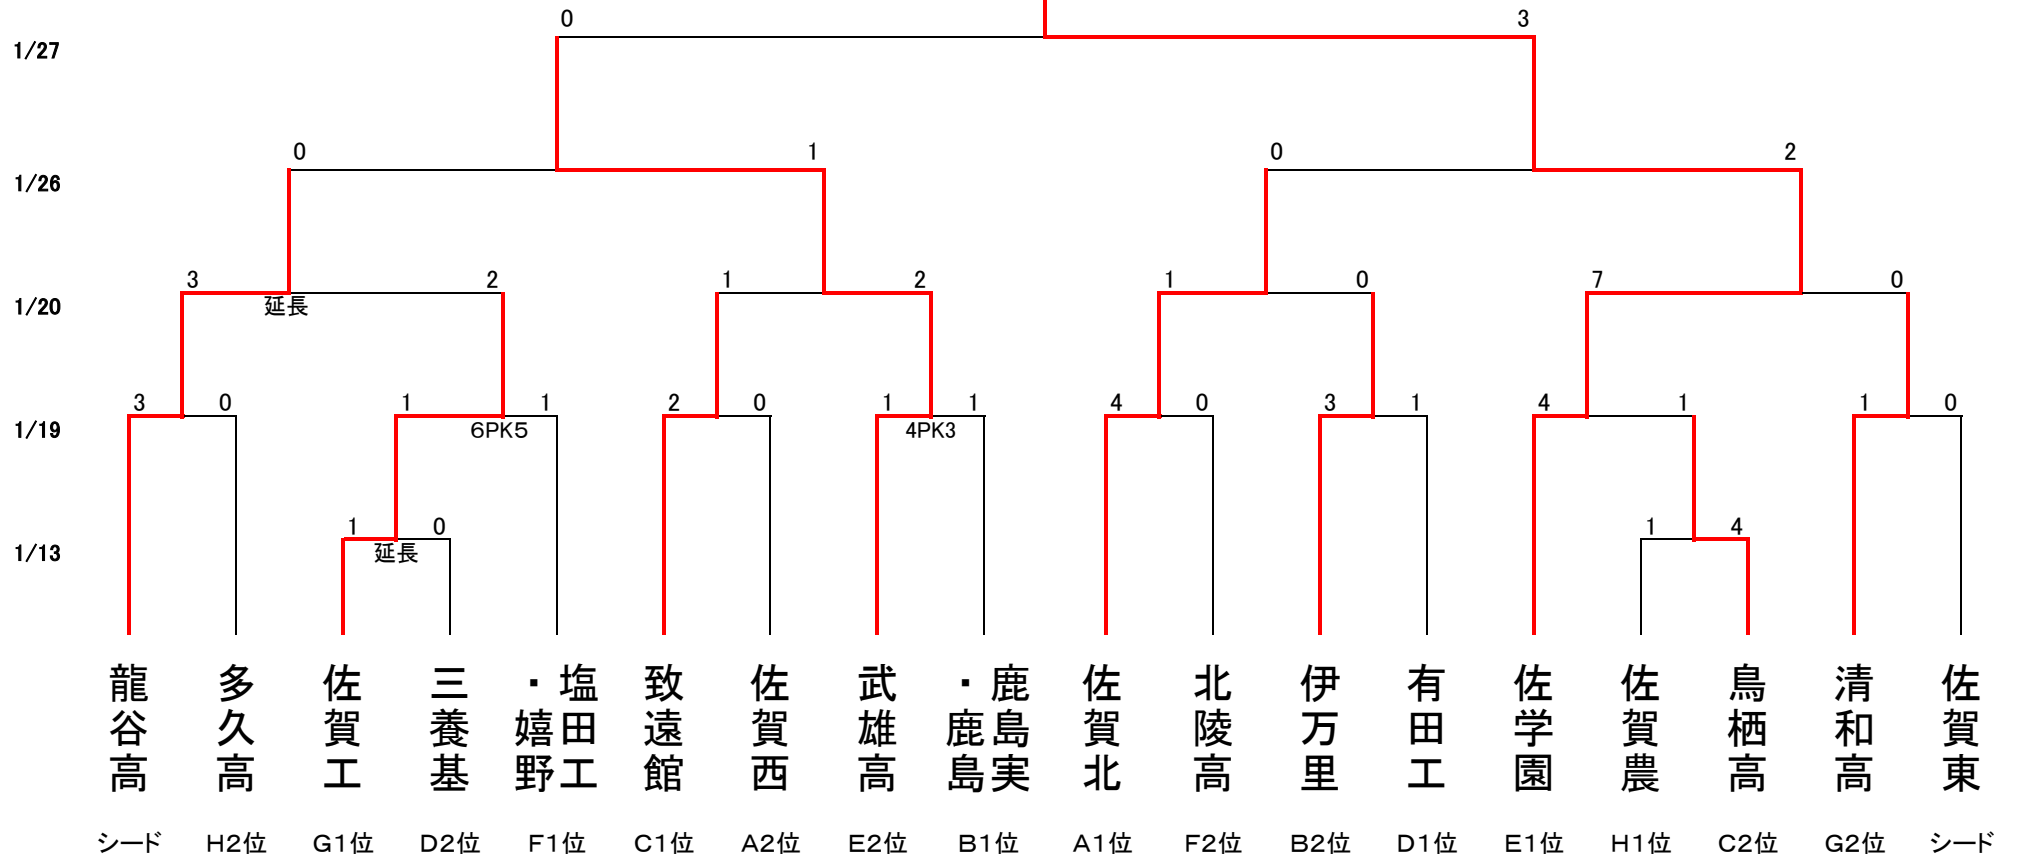

平成31年ならびに令和元年の大会・諸行事も、県高体連・県サッカー協会ならびに各顧問の先生方をはじめ、関係各位のご協力、ご支援をいただき無事終了することできました。心より感謝申し上げます。今年には沖縄県で開催された全国高校総体に佐賀北高校が9年ぶり10回目の出場を果たしました。期待されましたが、残念ながら1回戦で徳島県代表の徳島市立高校に0-0PK3-5で敗退しました。

女子は全国高校総体出場権をかけて、九州総体へ神埼高校が出場しましたが、初戦で鎮西学院（長崎県）と対戦し0-4で敗退しました。競技人口の拡大や中・高校年代までどうつなげていくか等の課題を克服し、競技力向上に地道に取り組んでいかなければなりません。

今年の結果を糧に、今後も県代表チームが、全国・九州大会において上位に進出し活躍できるように、県全体の競技力向上や普及のために取り組んでいきたいと思っております。引き続きご理解・ご協力をお願い申し上げます。

平成30年度 佐賀県高等学校サッカー新人大会 予選リーグ星取表

E	佐賀商			武雄高			鳥栖工			佐学園			試合	勝	分	負	勝点	得点	失点	得失	順位
	0	-	2	1	-	0	0	-	1												
佐賀商	●			○			●			3	1	0	2	3	1	3	-2	3			
武雄高	2	-	0	●			1	-	1	1	-	2	3	1	1	1	4	4	3	1	2
鳥栖工	0	-	1	1	-	1	●			0	-	2	3	0	1	2	1	1	4	-3	4
佐学園	1	-	0	2	-	1	2	-	0	●			3	3	0	0	9	5	1	4	1
	○			○			○														
F	塩工・嬉野			厳木・太良			唐津西			北陵高			試合	勝	分	負	勝点	得点	失点	得失	順位
	10	-	0	3	-	2	1	-	0												
塩工・嬉野	○			○			○			3	3	0	0	9	14	2	12	1			
厳木・太良	0	-	10	●			0	-	9	0	-	17	3	0	0	3	0	0	36	-36	4
唐津西	2	-	3	9	-	0	●			0	-	1	3	1	0	2	3	11	4	7	3
北陵高	0	-	1	17	-	0	1	-	0	●			3	2	0	1	6	18	1	17	2
	○			○			○														
G	佐賀工			清和高			唐津商			唐津東			試合	勝	分	負	勝点	得点	失点	得失	順位
	3	-	0	1	-	0	0	-	0												
佐賀工	○			○			△			3	2	1	0	7	4	0	4	1			
清和高	0	-	3	●			4	-	3	2	-	1	3	2	0	1	6	6	7	-1	2
唐津商	0	-	1	3	-	4	●			2	-	1	3	1	0	2	3	5	6	-1	3
唐津東	0	-	0	1	-	2	1	-	2	●			3	0	1	2	1	2	4	-2	4
	△			●			●														
H	多久高			東明館			佐農高			高志館			試合	勝	分	負	勝点	得点	失点	得失	順位
	4	-	1	1	-	1	1	-	1												
多久高	○			△			△			3	1	2	0	5	6	3	3	2			
東明館	1	-	4	●			1	-	4	0	-	2	3	0	0	3	0	2	10	-8	4
佐農高	1	-	1	4	-	1	●			3	-	1	3	2	1	0	7	8	3	5	1
高志館	1	-	1	2	-	0	1	-	3	●			3	1	1	1	4	4	4	0	3
	△			○			●														

平成30年度 佐賀県高等学校サッカー新人大会 決勝トーナメント結果

佐賀学園高校
(5年ぶり17回目)

平成30年度佐賀県高等学校サッカー新人大会(女子) 試合結果

決勝結果

1月27日	(日)	決勝	佐女子	2	1-1 1-1 0-0 0-0 PK 4-2	2	神埼・武雄
-------	-----	----	-----	---	---------------------------------------	---	-------

<女子>