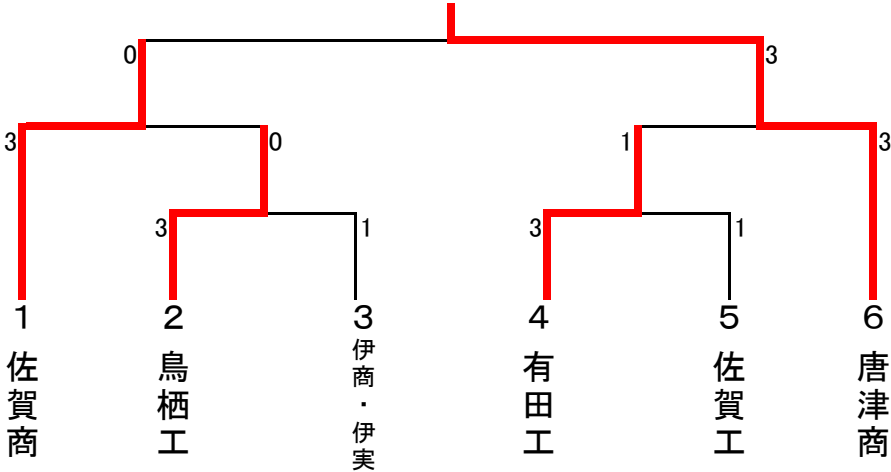

卓 球

前年度優勝校 : 男子 - 佐賀商
女子 - 伊商高

組み合わせ

《男子団体》

《女子団体》

《男子個人》

《女子個人》