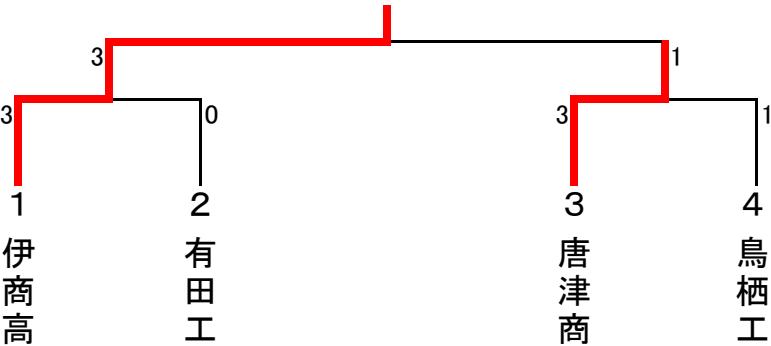

卓 球

前年度優勝校 : 男子 - 佐賀商
女子 - 伊商高

組み合わせ

《男子団体》

《女子団体》

《男子個人》

《女子個人》