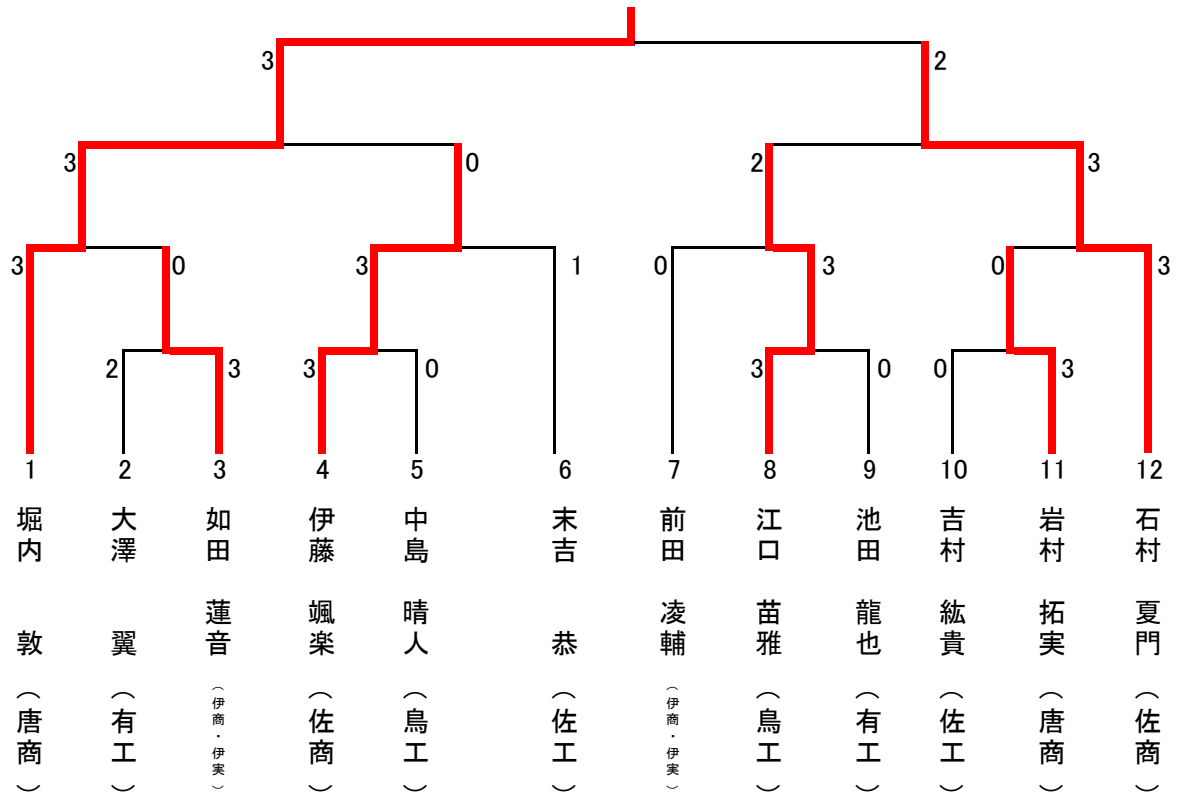

卓 球

前年度優勝校 : 男子 - 佐賀商
女子 - 伊商高

組み合わせ

《男子団体》

《女子団体》

《男子個人》

《女子個人》