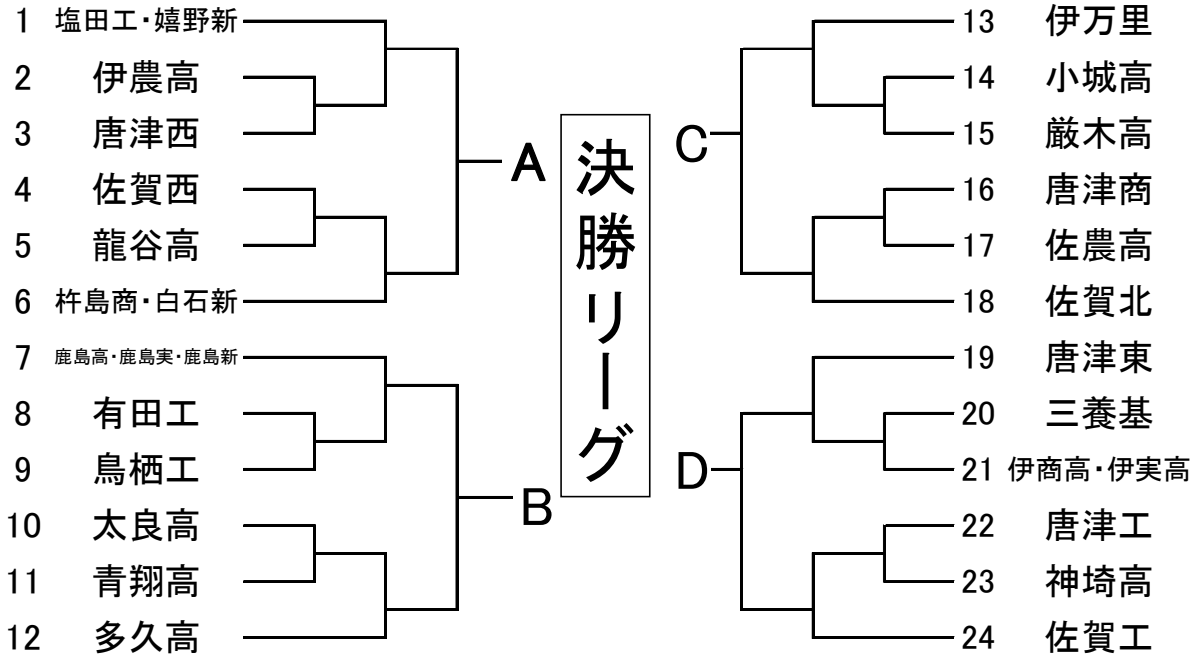

ソフトテニス競技

男:松浦河畔公園庭球場 女:嬉野みゆき公園テニスコート

5月31日(金)(男女個人戦) 受付8:30 開始式9:00 競技開始9:15 終了予定18:00

6月 1日(土)(男女個人戦) 受付9:00 競技開始9:30 終了予定18:00

6月 2日(日)(男女団体戦) 受付9:00 競技開始9:30 閉会式予定17:00

(男子)

(女子)