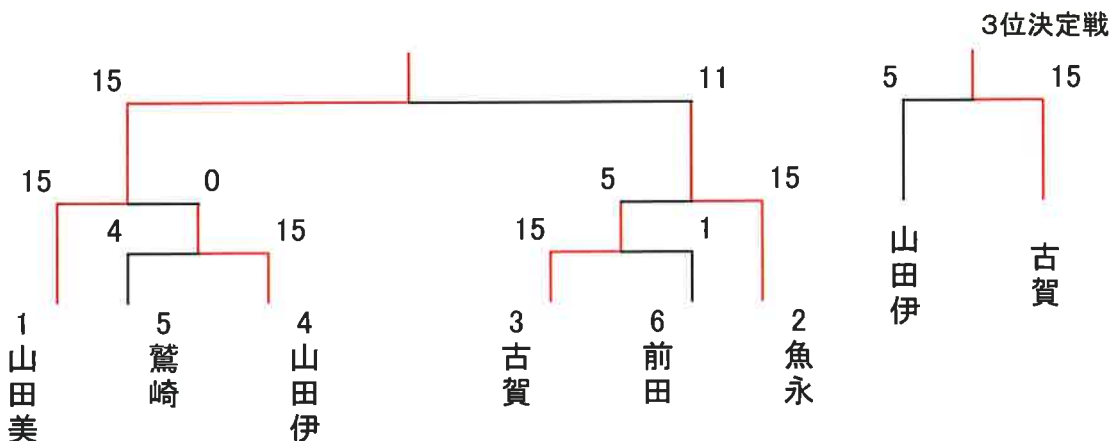

【男子フルーレ個人 決勝トーナメント】 ※15本勝負