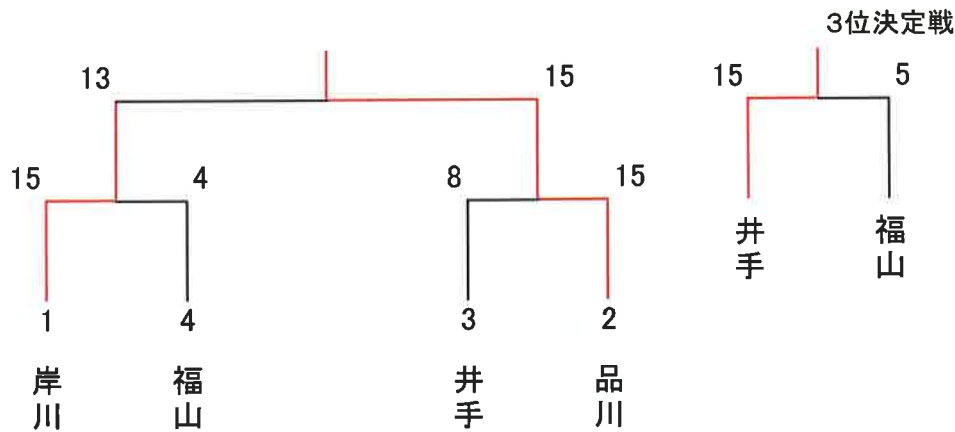

令和元年度 佐賀県高等学校総合体育大会 フェンシング競技

【男子フルーレ個人 予選プール】 ※5本勝負

学校名	選手名	NO.	①	②	③	④	⑤	V	TD	TR	TD-TR	順位
佐商	松本 滉希	①	△	2	0	0	0	0	2	20	-18	5
佐商	井手 龍希	②	5	△	2	2	5	2	14	12	2	3
佐商	品川 聖也	③	5	5	△	1	5	3	16	7	9	2
佐商	岸川 拓夢	④	5	5	5	△	5	4	20	3	17	1
佐商	福山 聖人	⑤	5	0	0	0	△	1	5	15	-10	4

①1-2 ②3-4 ③5-1 ④2-3 ⑤5-4 ⑥1-3 ⑦2-5 ⑧4-1 ⑨3-5 ⑩4-2

【男子フルーレ個人 決勝トーナメント】 ※15本勝負