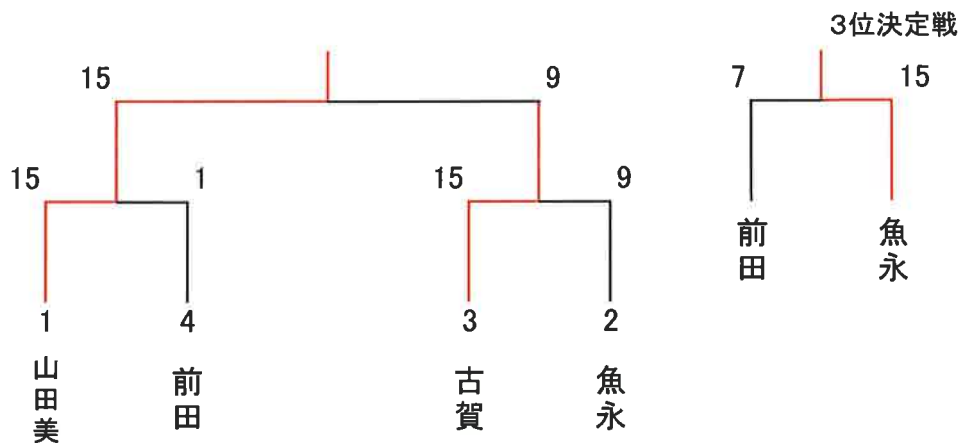

【女子エペ個人 決勝トーナメント】 ※15本勝負