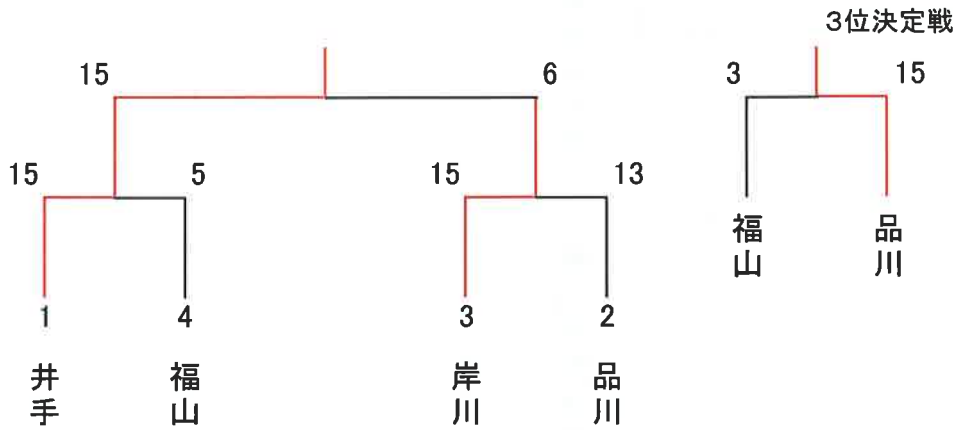

【男子サーブル個人 予選プール】 ※5本勝負

学校名	選手名	NO.	①	②	③	④	⑤	V	TD	TR	TD-TR	順位
佐商	岸川 拓夢	①	/	5	5	5	4	3	19	11	8	3
佐商	福山 聖人	②	4	/	0	5	0	1	9	15	-6	4
佐商	品川 聖也	③	2	5	/	5	5	3	17	8	9	2
佐商	松本 滉希	④	0	0	0	/	0	0	0	20	-20	5
佐商	井手 龍希	⑤	5	5	3	5	/	3	18	9	9	1

①1-2 ②3-4 ③5-1 ④2-3 ⑤5-4 ⑥1-3 ⑦2-5 ⑧4-1 ⑨3-5 ⑩4-2

【男子サーブル個人 決勝トーナメント】 ※15本勝負