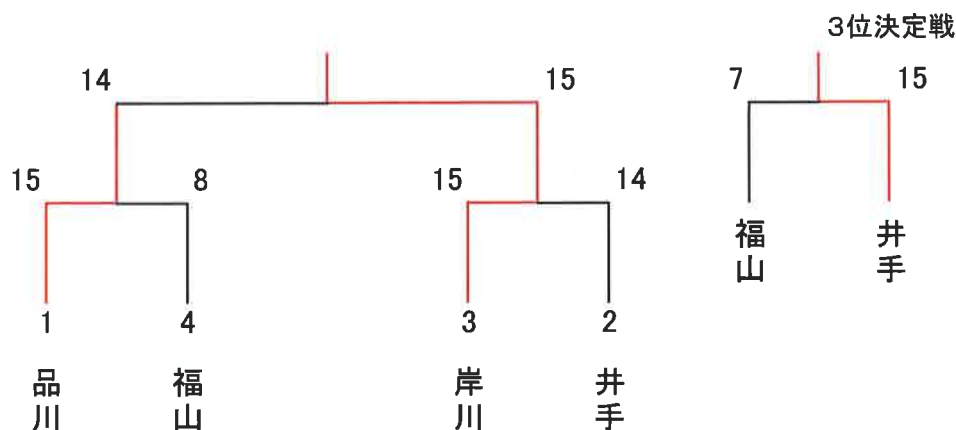

【男子エペ個人 予選プール】 ※5本勝負

学校名	選手名	NO.	①	②	③	④	⑤	V	TD	TR	TD-TR	順位
佐商	岸川 拓夢	①	/	5	5	4	4	2	18	11	7	3
佐商	福山 聖人	②	1	/	5	3	4	1	13	15	-2	4
佐商	松本 滉希	③	0	0	/	0	0	0	0	20	-20	5
佐商	品川 聖也	④	5	5	5	/	5	4	20	10	10	1
佐商	井手 龍希	⑤	5	5	5	3	/	3	18	13	5	2

①1-2 ②3-4 ③5-1 ④2-3 ⑤5-4 ⑥1-3 ⑦2-5 ⑧4-1 ⑨3-5 ⑩4-2

【男子エペ個人 決勝トーナメント】 ※15本勝負