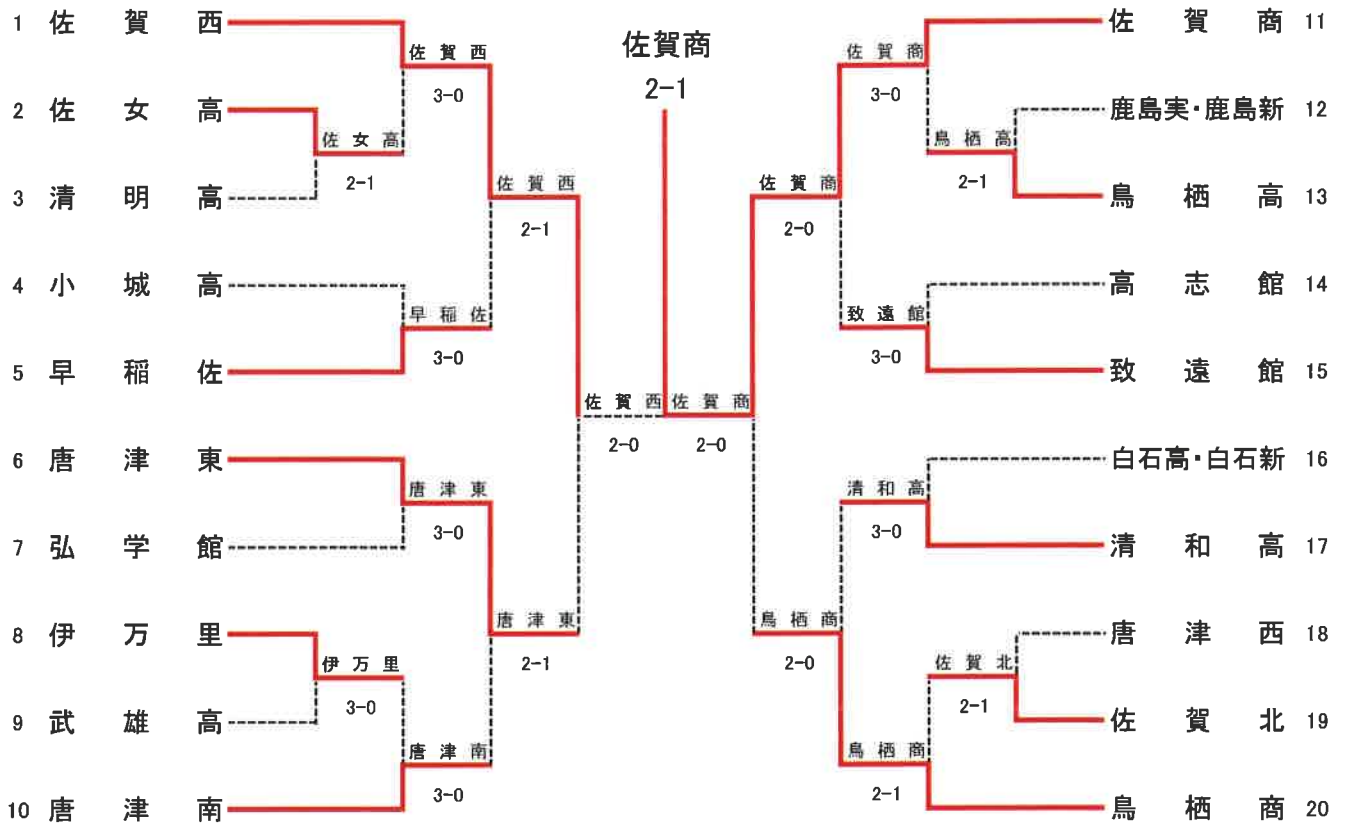

令和元年度 佐賀県高等学校総合体育大会テニス競技

5月31日～6月1日(於 佐賀県立森林公園庭球場)

女子団体

◇第2代表決定戦 < メインドロー上で対戦済みの場合は、新たな対戦は行わない >

結果	
1位	佐賀商業高校
2位	鳥栖商業高校
3位	佐賀西高校
3位	唐津東高校

テニス女子団体対戦表

37-2

1R1	2	佐女高	2-1	清明高	3
D		柴田 妃菜③ 山下 茉穂③	60	大坪 茉愛① 萩原 可菜美①	
S1		江頭 すず③	46	松田 侑希奈③	
S2		吉武 蘭②	63	西山 志穂③	

1R2	8	伊万里	3-0	武雄高	9
D		中島 伊緒莉③ 錦織 由佳③	61	酒匂 野々花② 村山 遥菜②	
S1		松永 奈穂②	61	松本 奈々②	
S2		鶴田 月子③	63	小林 純音③	

1R3	13	鳥栖高	2-1	鹿島高	12
D		堀 菜々実③ 梶田 純加③	36	喜多 ころろ③ 峰松 優③	
S1		嬉里 百花③	63	千葉 和②	
S2		宮崎 加菜③	64	諸上 希望③	

1R4	19	佐賀北	2-1	唐津西	18
D		品川 涼楓② 柿本 咲喜②	60	宮崎 朝妃③ 田中 綺乃③	
S1		新川 彩華③	60	宮崎 萌衣③	
S2		小林 叶奈③	46	飯野 円香③	

2R1	1	佐賀西	3-0	佐女高	2
D		横尾 真希② 内山 友萌子②	60	柴田 妃菜③ 下田 菜緒③	
S1		林 愛莉②	61	江頭 すず③	
S2		諸隈 碧③	75	吉武 蘭②	

2R2	5	早稲佐	3-0	小城高	4
D		玉井 希来③ 辻井 若葉②	60	千綿 梨紗子③ 宮崎 悠実③	
S1		五木田もなみ③	60	藤森 優華③	
S2		菅 怜菜②	63	古賀 美珠貴③	

2R3	6	唐津東	3-0	弘学館	7
D		牛尾 観子③ 香畑 里奈③	61	藤瀬 晴佳③ 飯田 のぞみ②	
S1		竹本 りんか②	60	板井 志保②	
S2		古館 幸奈③	63	荒木 玲②	