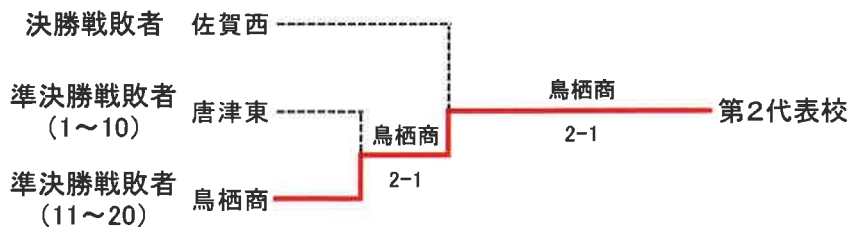

令和元年度 佐賀県高等学校総合体育大会テニス競技

5月31日～6月1日(於 佐賀県立森林公園庭球場)

女子団体

◇第2代表決定戦 < メインドロー上で対戦済みの場合は、新たな対戦は行わない >

結果	
1位	佐賀商業高校
2位	鳥栖商業高校
3位	佐賀西高校
3位	唐津東高校

テニス女子団体対戦表

37-2

1R1	2	佐女高	2-1	清明高	3
D		柴田 妃菜③ 山下 茉穂③	60	大坪 茉愛① 萩原 可菜美①	
S1		江頭 すず③	46	松田 侑希奈③	
S2		吉武 蘭②	63	西山 志穂③	