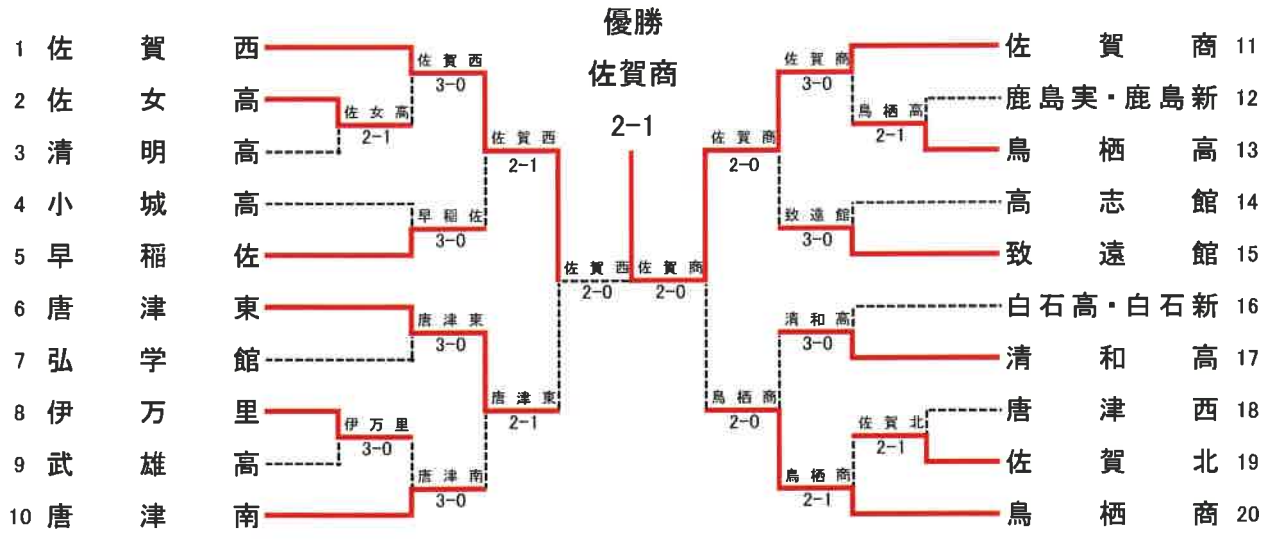

テニス男子団体戦

◇第2代表決定戦 < メインロー上で対戦済みの場合は、新たな対戦は行わない >

テニス女子団体戦

◇第2代表決定戦 < メインロー上で対戦済みの場合は、新たな対戦は行わない >