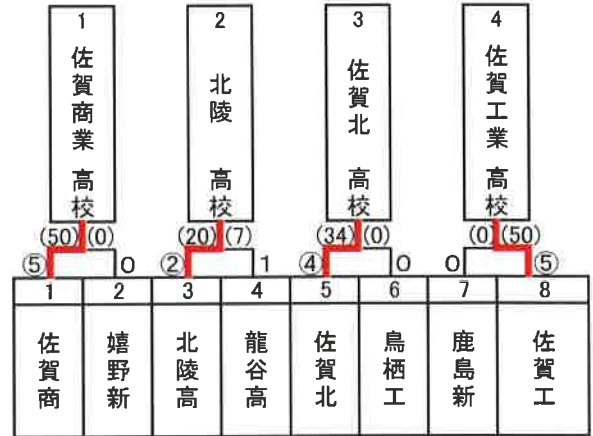

柔道競技男子団体組合せ

第1日目 5月31日(金)・・・ 9時50分集合完了 10時開会式
【団体試合】(開会式後) ※個人計量は団体試合終了後

第2日目 6月1日(土)・・・ 9時50分集合完了 10時開始式
【個人試合】(開始式後)

【決勝リーグ】

表記:勝数(得点)

	佐賀商業	北陵	佐賀北	佐賀工業	勝敗分	順位
1 佐賀商業	—	⑤(50)	⑤(50)	②(20)	3-0-0	1
2 北陵	0(0)	—	2(20)	1(10)	0-3-0	4
3 佐賀北	0(0)	③(30)	—	1(10)	1-2-0	3
4 佐賀工業	1(10)	④(40)	②(20)	—	2-1-0	2

第1位 佐賀商業高校

第2位 佐賀工業高校

第3位 佐賀北高校

【決勝トーナメント】

【予選トーナメント】